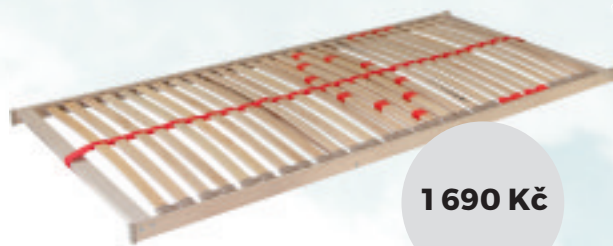

1 690 Kč

Primaflex

Postelový rošt pevný.