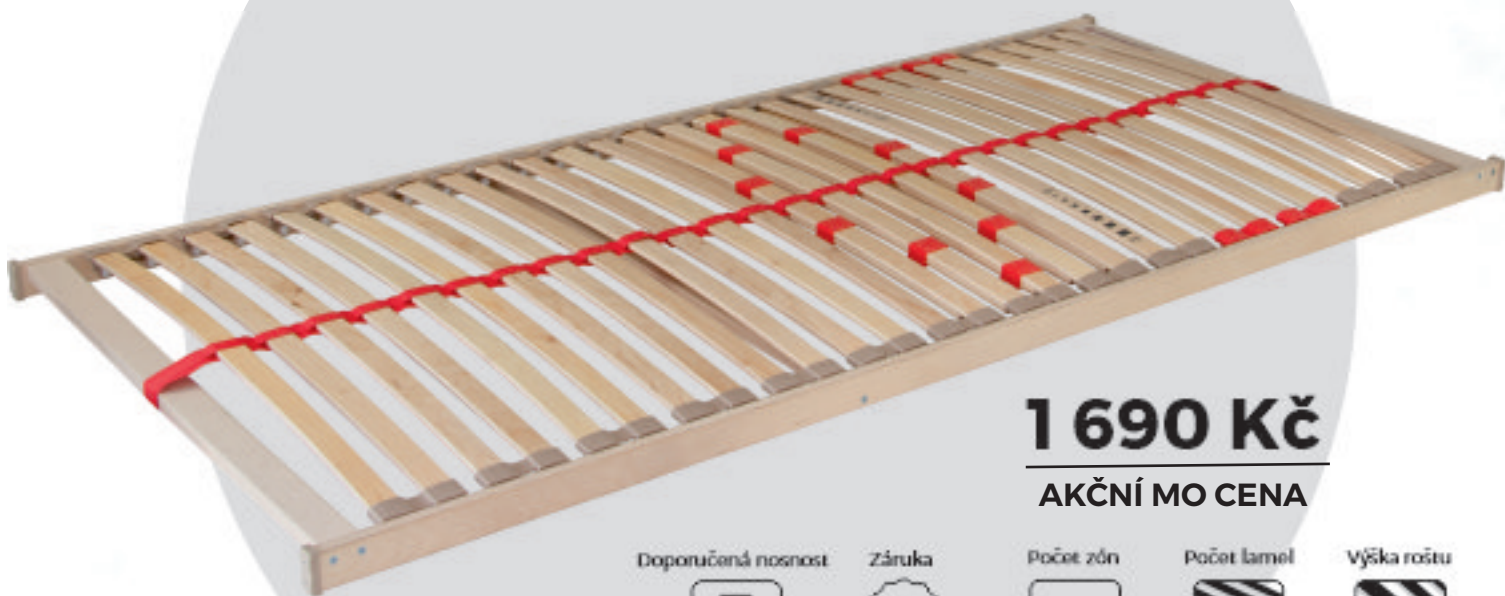

Jednička na trhu
mezi rošty

AHORN®

Primaflex

1 690 Kč

AKČNÍ MO CENA

Doporučená nosnost

120 KG

Záruka

2 ROKY

Počet zón

3 ZÓNY

Počet lamel

28 LAMEL

Výška roštu

NÍZKÁ
KONSTRUKCE

PRIMA AKCE

AKCE PLATÍ NA CELOU ŘADU ROŠTŮ PRIMAFLEX

INDIVIDUÁLNÍ PŘÍZPŮSOBNÍ

Posuvné objímky
umožňují nastavit
tuhost v bederní
oblasti podle
potřeb

VYŠŠÍ PEVNOST

Středový popruh
zvyšuje stabilitu roštu
Rošt vydrží vyšší zátěž

SNADNÁ MANIPULACE

Výklopnou část
roštu pomáhají
zvedat písty

Akce platí do 31. 8. 2023

www.ahorn.cz