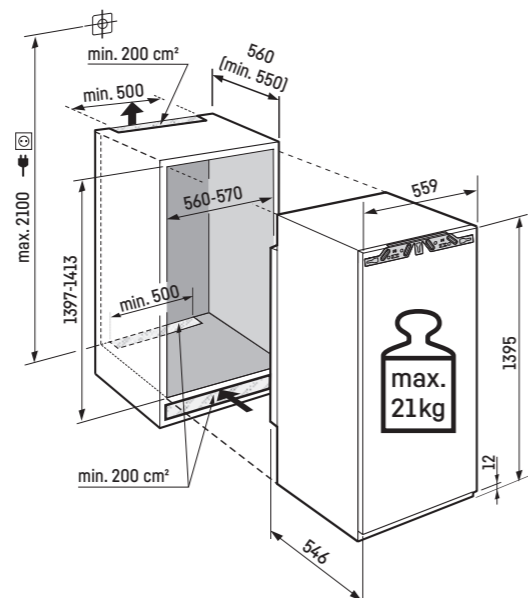

Mrazicí oddíl ********

- Mrazicí přihrádka se 4 hvězdičkami, nastavitelný směr otevírání dveří
- Podnos na ledové kostky
- Doba uložení bez proudu: 9 h
- Zmrazovací kapacita za 24 hodin: 2 kg

Přednosti vybavení

- Výškově nastavitelné nohy vpředu
- Možnost změny směru otevírání dveří
- Výměnná těsnění dveří

cena s DPH: **35.990 Kč**

Chladnička

- Plastové dveřní poličky s posuvnými fixátory lahví, zásobník na vejce, FlexCube
- 6 GlassLine polic, z nichž 1 je dělená
- VarioSafe
- Stojánek na 3 láhve jako příslušenství
- LED osvětlení oboustranné
- 1 EasyFresh-Safe na kolejničkách

Maximální hmotnost na nábytková dvířka:

Chladnička: 21 kg;

Pozor:

Montáž nábytkových dvířek na dvířka spotřebiče (pevné uchycení dvířek).
Nejsou potřebné nábytkové kloubové závěsy.

IRd 4520

Plus

Pevné dveře / Vestavné spotřebiče pro zabudování