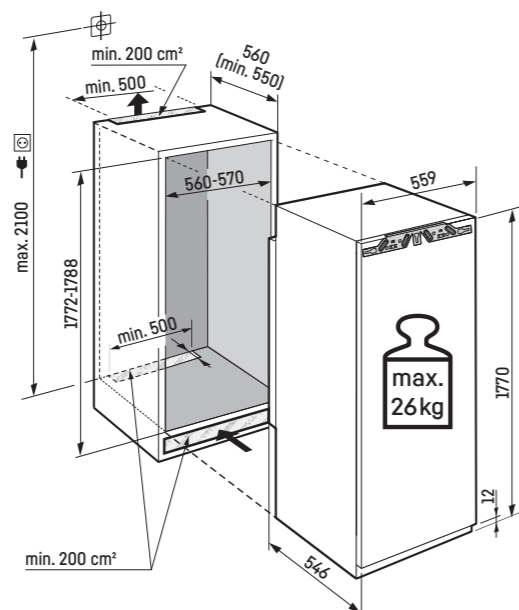

Přednosti vybavení

- Výškově nastavitelné nohy vpředu
- Možnost změny směru otevírání dveří
- Výměnná těsnění dveří

cena s DPH: 26.990 Kč**Akční****Maximální hmotnost na nábytková dvířka:**

Chladnička: 26 kg;

Pozor:

Montáž nábytkových dvířek na dvířka spotřebiče (pevné uchycení dvířek).
Nejsou potřebné nábytkové kloubové závěsy.

**Maximální hmotnost na nábytková dvířka:**

Chladnička: 26 kg;

Pozor:

Montáž nábytkových dvířek na dvířka spotřebiče (pevné uchycení dvířek).
Nejsou potřebné nábytkové kloubové závěsy.