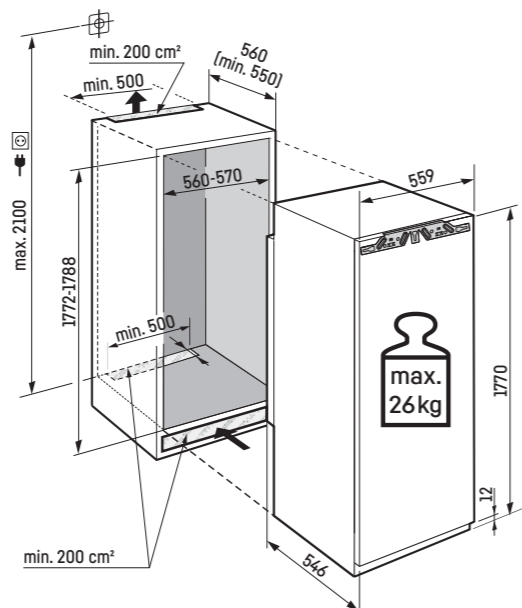

Chladnička: 26 kg;

Pozor:

Montáž nábytkových dvířek na dvířka spotřebiče (pevné uchycení dvířek).
Nejsou potřebné nábytkové kloubové závěsy.

IRBci 5150

Prime

Pevné dveře / Vestavné spotřebiče pro zabudování