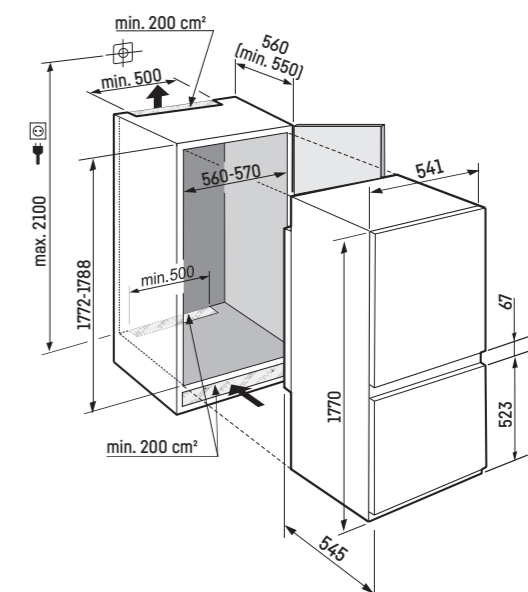

IKGS 51Ve03

Pure

Posuvné dveře / Vestavné spotřebiče pro zabudování

Třída energetické náročnosti:	E A B C D E
Spotřeba energie za rok / 24 hod:	228 / 0,624 kWh
Celkový objem²:	264 l
Objem:	Chladnička: 183,3 l / Mrazicí oddíl: 81,0 l
Hlučnost / Třída hlučnosti:	34 dB(A) / B SuperSilent
Klimatická třída:	SN-T (+10°C až +43°C)
Vnitřní rozměry v cm (V / Š / H):	177,2 - 178,8 / 56 - 57 / min. 55,0

Ovládací prvky

- LC displej monochromatický, dotyková elektronika
- Digitální ukazatel teploty pro oddíly: chladničky a mrazničky
- SmartDeviceBox: volitelné příslušenství
- Výstražný signál: vizuální a akustický
- Alarm dveří: vizuální a akustický

Chladnička

- PowerCooling s FreshAir Filtrem s aktivním uhlím
- Plastové dveřní poličky s posuvnými fixátory lahví, zásobník na vejce
- 4 GlassLine police
- LED stropní osvětlení
- 1 EasyFresh-Safe na kolejničkách

Mrazicí oddíl

- 3 různé objemné boxy, VarioSpace
- Doba uložení bez proudu: 11 h
- Zmrazovací kapacita za 24 hodin: 6 kg
- Police z bezpečnostního skla

Přednosti vybavení

- Výškově nastavitelné nohy vpředu
- Možnost změny směru otevírání dveří
- Výměnná těsnění dveří

cena s DPH: **22.490 Kč**

Akční

IKGS 51Vd02

Pure

Posuvné dveře / Vestavné spotřebiče pro zabudování

Třída energetické náročnosti:	D A B C D E
Spotřeba energie za rok / 24 hod:	159 / 0,435 kWh
Celkový objem²:	266 l
Objem:	Chladnička: 211,7 l / Mrazicí oddíl: 54,0 l
Hlučnost / Třída hlučnosti:	33 dB(A) / B SuperSilent
Klimatická třída:	SN-ST (+10°C až +38°C)
Vnitřní rozměry v cm (V / Š / H):	177,2 - 178,8 / 56 - 57 / min. 55,0

Ovládací prvky

- LC displej monochromatický, dotyková elektronika
- Digitální ukazatel teploty pro oddíly: chladničky a mrazničky
- SmartDeviceBox: volitelné příslušenství
- Výstražný signál: vizuální a akustický
- Alarm dveří: vizuální a akustický