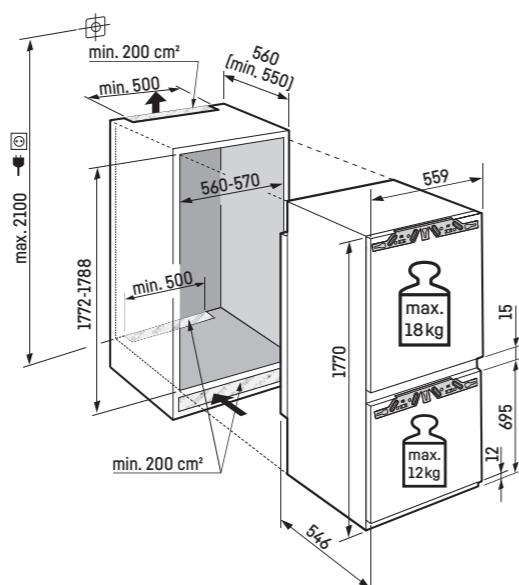

cena s DPH: 25.990 Kč

Maximální hmotnost na nábytková dvířka:

Chladnička: 18 kg;
Mrazicí oddíl: 12 kg

Pozor:

Montáž nábytkových dvířek na dvířka spotřebiče (pevné uchycení dvířek).
Nejsou potřebné nábytkové kloubové závěsy.