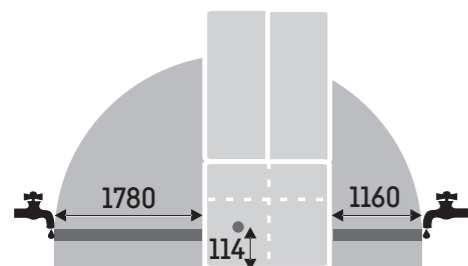

cena s DPH: 76.990 Kč

výška: 180,5 cm
šířka: 90,6 cm
hloubka: 74,5 cm¹

¹ Aby byla dosažena deklarovaná spotřeba energie, musí být použity k přístroji přiložené distanční prvky. Tím se zvětší hloubka přístroje asi o 1,5 cm. Přístroj je plně funkční i bez použití distančních prvků, má ale nepatrně větší spotřebu energie.