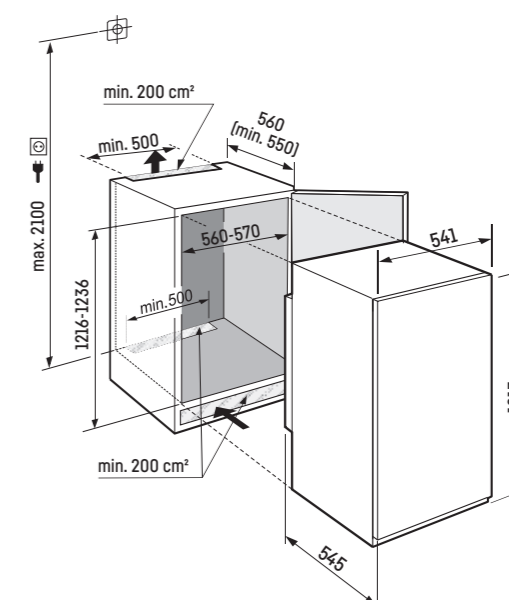

122

² V souladu s nařízením EU 2019/2016 zobrazujeme celkový objem prostoru jako celé číslo (zaokrouhlené) a objem prostoru mrazícího prostoru a prostoru pro uchovávání čerstvých potravin s jedním desetinným místem. Kompletní spektrum tříd účinnosti naleznete na zadní straně. Podle (EU) 2017/1369 6a.