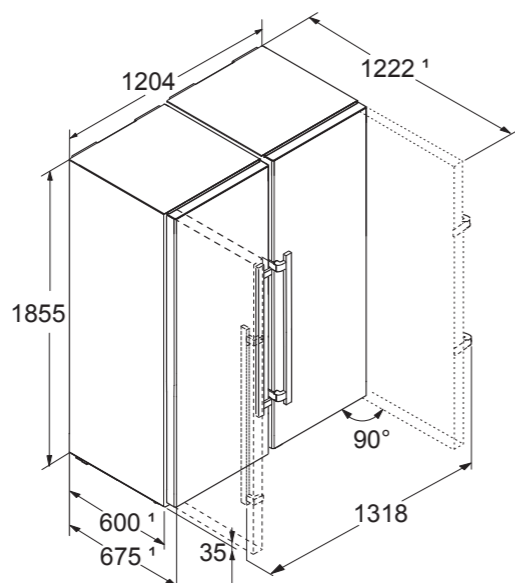

cena s DPH: 125.990 Kč

←120→

výška: 185,5 cm
šířka: 120,4 cm
hloubka: 67,5 cm¹

¹ Aby byla dosažena deklarovaná spotřeba energie, musí být použity k přístroji přiložené distanční prvky. Tím se zvětší hloubka přístroje asi o 1,5 cm. Přístroj je plně funkční i bez použití distančních prvků, má ale nepatrně větší spotřebu energie.