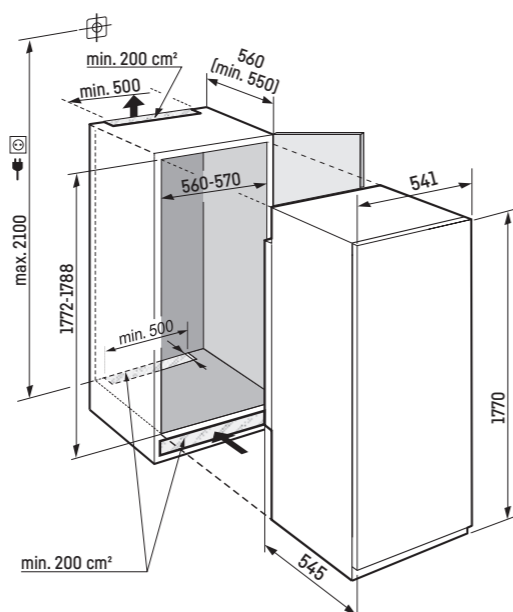

IRBSd 5121

Plus

Posuvné dveře / Vestavné spotřebiče pro zabudování

Třída energetické náročnosti:	D
Spotřeba energie za rok / 24 hod:	164 / 0,449 kWh
Celkový objem²:	275 l
Objem:	Chladnička: 150,2 l / Oddíl BioFresh: 98,2 l / Mrazicí oddíl: 27,0 l
Hlučnost / Třída hlučnosti:	34 dB(A) / B SuperSilent
Klimatická třída:	SN-T (+10 °C až +43 °C)
Vnitřní rozměry v cm (V / Š / H):	177,2 - 178,8 / 56 - 57 / min. 55,0

Ovládací prvky

- LC displej monochromatický, dotyková elektronika
- Digitální ukazatel teploty pro oddíly: chladničky
- SmartDeviceBox: volitelné příslušenství
- Výstražný signál: vizuální a akustický
- Alarm dveří: vizuální a akustický

Mrazicí oddíl ********

- Mrazicí přihrádka se 4 hvězdičkami, nastavitelný směr otevírání dveří
- Podnos na ledové kostky
- Doba uložení bez proudu: 14 h
- Zmrazovací kapacita za 24 hodin: 2 kg
- Skleněná police

Přednosti vybavení

- Výškově nastavitelné nohy vpředu
- Možnost změny směru otevírání dveří
- Výměnná těsnění dveří

cena s DPH: **37.990 Kč**

Chladnička s BioFresh boxy

- PowerCooling s FreshAir Filtrem s aktivním uhlím
- Plastové dveřní poličky s posuvnými fixátory lahví, zásobník na vejce, FlexCube
- 4 GlassLine police, z nichž 1 je dělená
- Integrovaná police na lahve
- LED osvětlení oboustranné
- 3 BioFresh-boxy na teleskopických výsuvkách, 2 Fruit & Vegetable-Safes, 1 Meat & Dairy-Safe