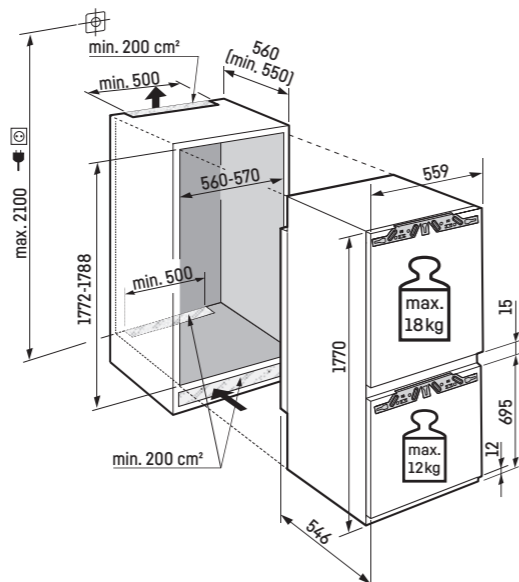

Mrazicí oddíl ****

- 3 různé objemné boxy, VarioSpace
- Podnos s víkem na ledové kostky
- LED osvětlení
- Doba uložení bez proudu: 9 h
- Zmrazovací kapacita za 24 hodin: 6 kg
- Police z bezpečnostního skla

Chladnička: 18 kg;
Mrazicí oddíl: 12 kg

Pozor:

Montáž nábytkových dvířek na dvířka spotřebiče (pevné uchycení dvířek).
Nejsou potřebné nábytkové kloubové závěsy.

IKGBN 51Vd23i

Plus

Pevné dveře / Vestavné spotřebiče pro zabudování