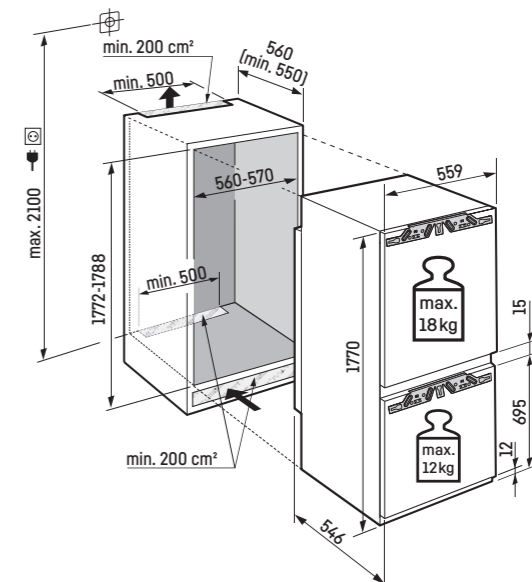

Mrazicí oddíl ****

- 3 různé objemné boxy, VarioSpace
- Podnos na ledové kostky
- Doba uložení bez proudu: 9 h
- Zmrazovací kapacita za 24 hodin: 6 kg
- Police z bezpečnostního skla

Přednosti vybavení

- Výškově nastavitelné nohy vpředu
- Možnost změny směru otevírání dveří
- Výměnná těsnění dveří

cena s DPH: 39.990 Kč

Maximální hmotnost na nábytková dvířka:

Chladnička: 18 kg;
Mrazicí oddíl: 12 kg

Pozor:

Montáž nábytkových dvířek na dvířka spotřebiče (pevné uchycení dvířek).
Nejsou potřebné nábytkové kloubové závěsy.