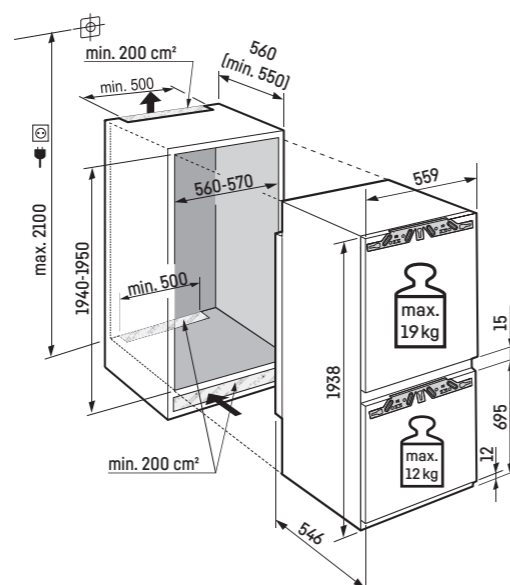

Mrazicí oddíl ********

- 3 různé objemné boxy, VarioSpace
- Podnos na ledové kostky
- Doba uložení bez proudu: 9 h
- Zmrazovací kapacita za 24 hodin: 6 kg
- Police z bezpečnostního skla

Přednosti vybavení

Maximální hmotnost na nábytková dvířka:

Chladnička: 19 kg;
Mrazicí oddíl: 12 kg

Pozor:

Montáž nábytkových dvířek na dvířka spotřebiče (pevné uchycení dvířek).
Nejsou potřebné nábytkové kloubové závěsy.

Vestavná kombinovaná chladnička s mrazničkou