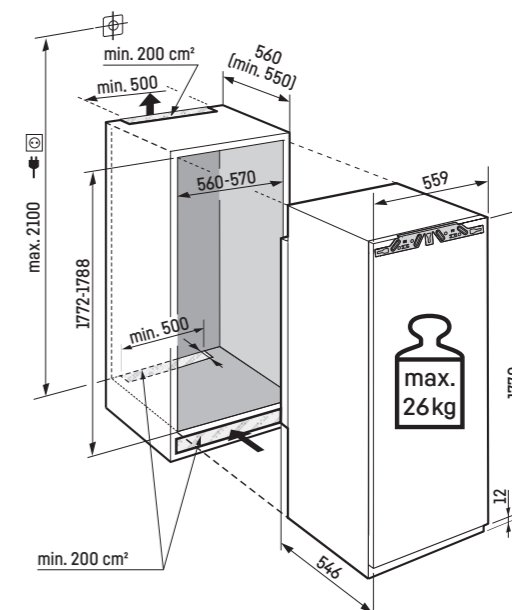

Maximální hmotnost na nábytková dvířka:

Chladnička: 26 kg;

Pozor:

Montáž nábytkových dvířek na dvířka spotřebiče (pevné uchycení dvířek).
Nejsou potřebné nábytkové kloubové závěsy.

Maximální hmotnost na nábytková dvířka:

Chladnička: 26 kg;

Pozor:

Montáž nábytkových dvířek na dvířka spotřebiče (pevné uchycení dvířek).
Nejsou potřebné nábytkové kloubové závěsy.

IRe 5101

Pure

Pevné dveře / Vestavné spotřebiče pro zabudování

Třída energetické náročnosti:	E <small>A B</small>
Spotřeba energie za rok / 24 hod:	171 / 0,468 kWh
Celkový objem ² :	286 l
Objem:	Chladnička: 259,0 l / Mrazicí oddíl: 27,0 l
Hlučnost / Třída hlučnosti:	34 dB(A) / B SuperSilent
Klimatická třída:	SN-T (+10 °C až +43 °C)
Vnitřní rozměry v cm (V / Š / H):	177,2 - 178,8 / 56 - 57 / min. 55,0