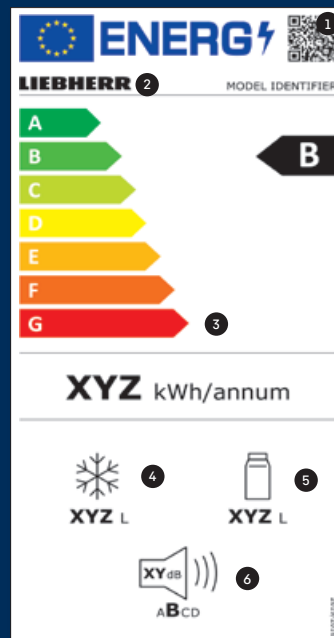

Zde si můžete stáhnout naše aplikace.

Aktuální energetický štítek EU pro elektrické spotřebiče

1. Kód QR k identifikaci výrobku v databázi Evropské unie EPREL (European Product Database for Energy Labeling).
2. „Model Identifier“ pro manuální identifikaci výrobku v databázi EU EPREL, např. pomocí čísla artiklu.
3. Nová stupnice energetické účinnosti „A“ až „G“. „G“ je ovšem určeno jen pro chladicí boxy na víno.
4. Součet objemu všech zásuvek v mrazicím oddílu.
5. Součet objemu všech zásuvek v chladicím oddílu.
6. Hlučnost se nyní zařazuje do tříd „A“ až „D“.