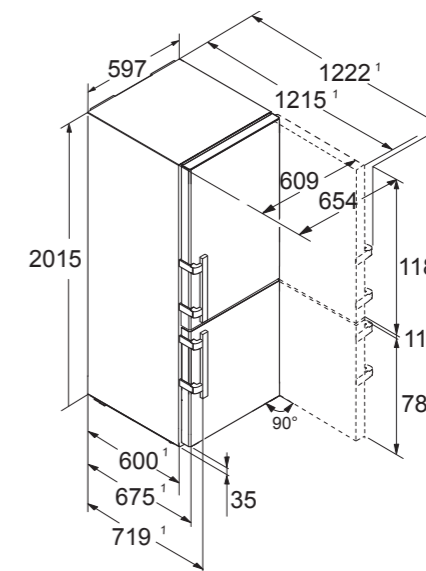

cena s DPH: 51.990 Kč

výška: 201,5 cm
šířka: 59,7 cm
hloubka: 67,5 cm¹

¹ Aby byla dosažena deklarovaná spotřeba energie, musí být použity k přístroji přiložené distanční prvky. Tím se zvětší hloubka přístroje asi o 1,5 cm.