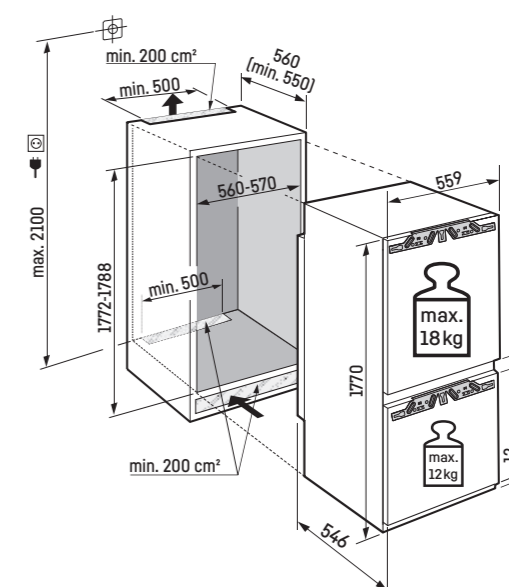

Mrazicí oddíl

- 2 různé objemné boxy, VarioSpace
- Podnos na ledové kostky
- Doba uložení bez proudu: 9 h
- Zmrazovací kapacita za 24 hodin: 4 kg
- Police z bezpečnostního skla

Přednosti vybavení

- Výškově nastavitelné nohy vpředu
- Možnost změny směru otevírání dveří
- Výměnná těsnění dveří

cena s DPH: 29.990 Kč

Maximální hmotnost na nábytková dvířka:

Chladnička: 18 kg;
Mrazicí oddíl: 12 kg

Pozor:

Montáž nábytkových dvířek na dvířka spotřebiče (pevné uchycení dvířek).
Nejsou potřebné nábytkové kloubové závěsy.