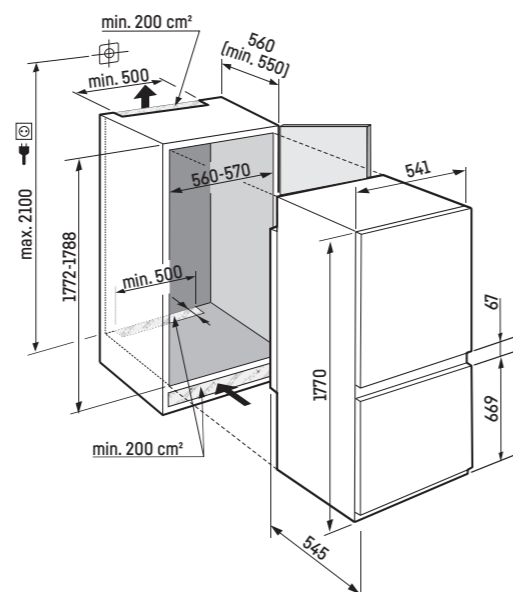

IKGBNS 51Vd23

Plus

Posuvné dveře / Vestavné spotřebiče pro zabudování

Třída energetické náročnosti:	D ^A/_B
Spotřeba energie za rok / 24 hod:	207 / 0,567 kWh
Celkový objem²:	244 l
Objem:	Chladnička: 103,3 l / Oddíl BioFresh: 70,9 l / Mrazicí oddíl: 70,0 l
Hlučnost / Třída hlučnosti:	34 dB(A) / B SuperSilent
Klimatická třída:	SN-ST (+10 °C až +38 °C)
Vnitřní rozměry v cm (V / Š / H):	177,2 - 178,8 / 56 - 57 / min. 55,0

Bio Fresh	Duo Cooling	No Frost	Super Cool	Super Frost	Super Silent	Touch-Display	Vario Space	Smart Device ready

Ovládací prvky

- LC displej monochromatický, dotyková elektronika
- Digitální ukazatel teploty pro oddíly: chladničky a mrazničky
- SmartDeviceBox: volitelné příslušenství
- Výstražný signál: vizuální a akustický
- Alarm dveří: vizuální a akustický

Chladnička s BioFresh boxy

- PowerCooling s FreshAir Filtrem s aktivním uhlím
- Plastové dveřní poličky s posuvnými fixátory lahví, zásobník na vejce, FlexCube
- 3 GlassLine police, z nichž 1 je dělená
- Integrovaná police na lahve
- LED stropní osvětlení
- 2 BioFresh-boxy na teleskopických výsuvech, 1 Fruit & Vegetable-Safe, 1 Meat & Dairy-Safe

Mrazicí oddíl

- 3 různé objemné boxy, VarioSpace
- Podnos na ledové kostky
- Doba uložení bez proudu: 9 h
- Zmrazovací kapacita za 24 hodin: 6 kg
- Police z bezpečnostního skla

Přednosti vybavení

- Výškově nastavitelné nohy vpředu
- Možnost změny směru otevírání dveří
- Výměnná těsnění dveří

cena s DPH: 29.990 Kč

Akční

ICBc 5122

Plus

Pevné dveře / Vestavné spotřebiče pro zabudování