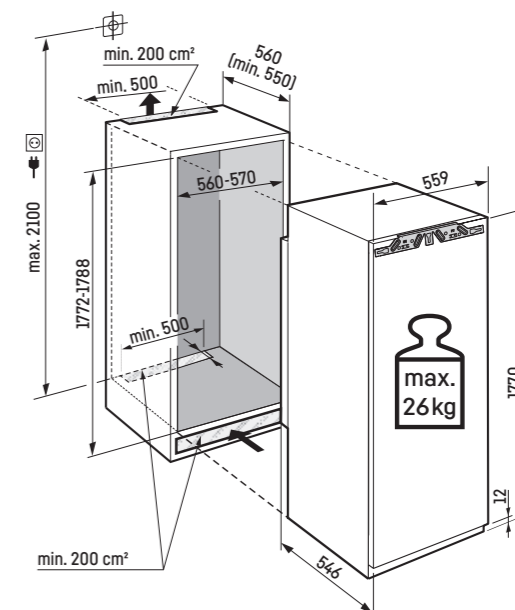

Pozor:

Montáž nábytkových dvířek na dvířka spotřebiče (pevné uchycení dvířek).
Nejsou potřebné nábytkové kloubové závěsy.

**Maximální hmotnost na nábytková dvířka:**

Chladnička: 26 kg;

Pozor:

Montáž nábytkových dvířek na dvířka spotřebiče (pevné uchycení dvířek).
Nejsou potřebné nábytkové kloubové závěsy.