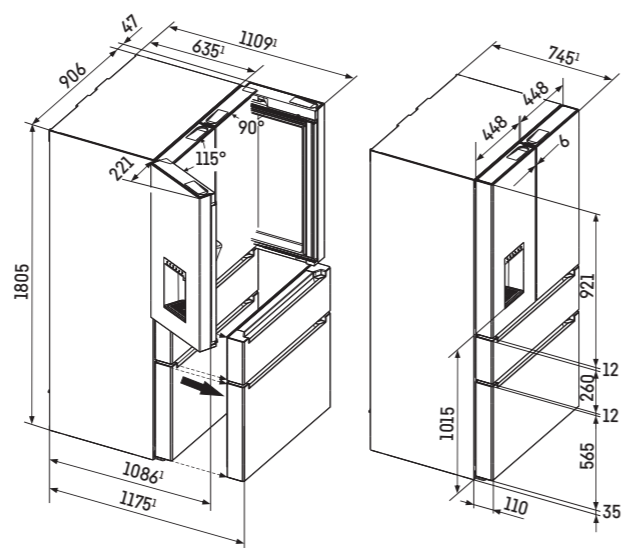

cena s DPH: 76.990 Kč

výška: 180,5 cm
šířka: 90,6 cm
hloubka: 74,5 cm¹

¹ Aby byla dosažena deklarovaná spotřeba energie, musí být použity k přístroji přiložené distanční prvky. Tím se zvětší hloubka přístroje asi o 1,5 cm. Přístroj je plně funkční i bez použití distančních prvků, má ale nepatrně větší spotřebu energie.