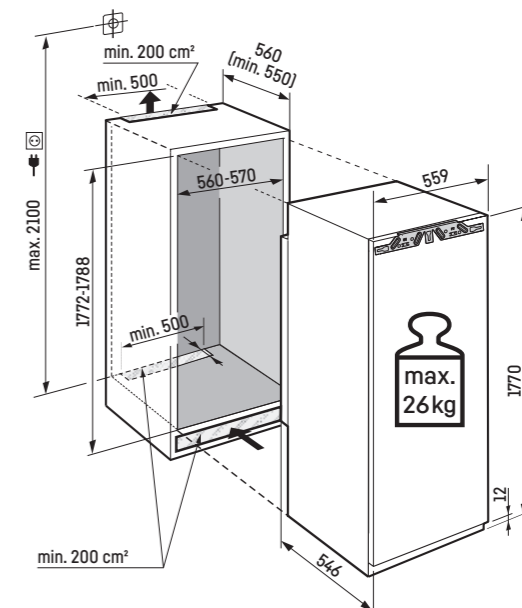

Maximální hmotnost na nábytková dvířka:

Chladnička: 26 kg;

Pozor:

Montáž nábytkových dvířek na dvířka spotřebiče (pevné uchycení dvířek).
Nejsou potřebné nábytkové kloubové závěsy.

IRBSd 5121

Plus

Posuvné dveře / Vestavné spotřebiče pro zabudování