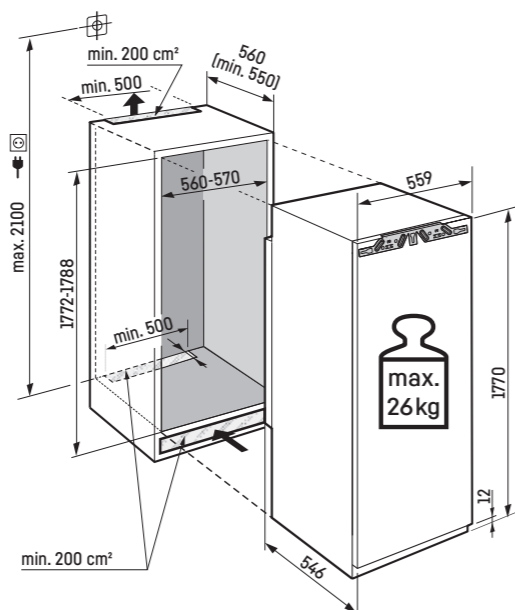

Maximální hmotnost na nábytková dvířka:

Chladnička: 26 kg;

Pozor:

Montáž nábytkových dvířek na dvířka spotřebiče (pevné uchycení dvířek).
Nejsou potřebné nábytkové kloubové závěsy.

Maximální hmotnost na nábytková dvířka: