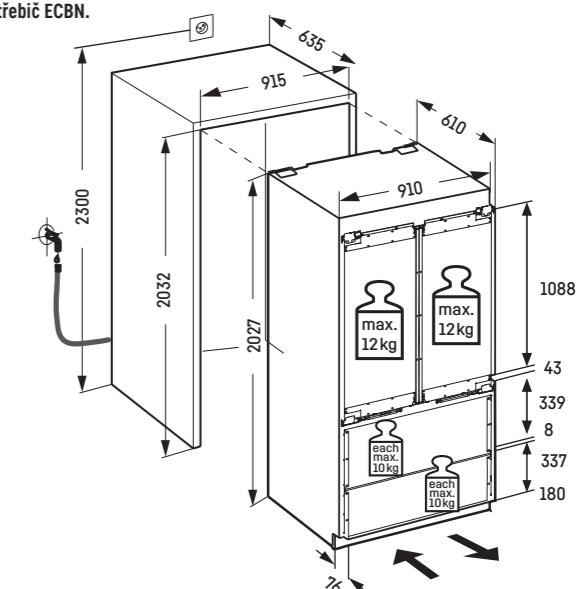

LED světelné sloupky

Přístroj řady PremiumPlus je na obou vnitřních stranách vybaven integrovanými LED světelnými sloupky. Speciální satinování krytu světla vytváří příjemné osvětlení. Světelné sloupky navíc umožňují variabilní výškové nastavení skleněných poliček.

² V souladu s nařízením EU 2019/2016 zobrazujeme celkový objem prostoru jako celé číslo (zaokrouhlené) a objem prostoru mrazicího prostoru a prostoru pro uchovávání čerstvých potravin s jedním desetinným místem. Kompletní spektrum tříd účinnosti naleznete na zadní straně. Podle (EU) 2017/1369 6a.