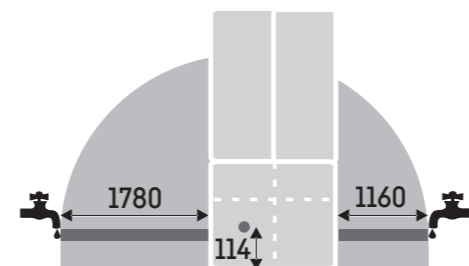

výška: 180,5 cm
šířka: 90,6 cm
hloubka: 74,5 cm¹