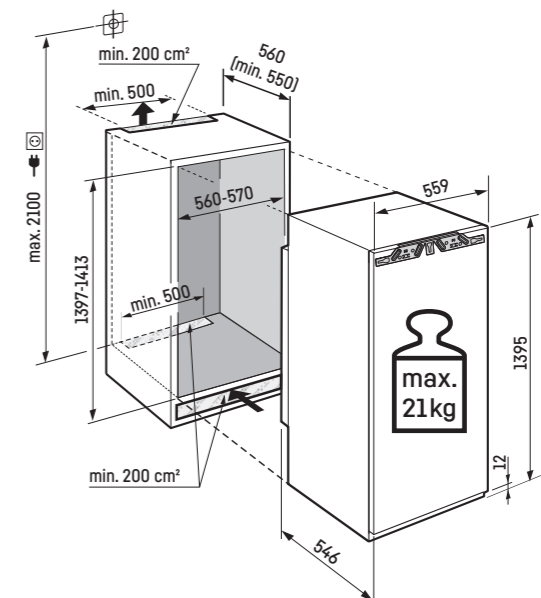

Maximální hmotnost na nábytková dvířka:

Chladnička: 21 kg;

Pozor:

Montáž nábytkových dvířek na dvířka spotřebiče (pevné uchycení dvířek).
Nejsou potřebné nábytkové kloubové závěsy.

IRBSd 4120

Plus

Posuvné dveře / Vestavné spotřebiče pro zabudování