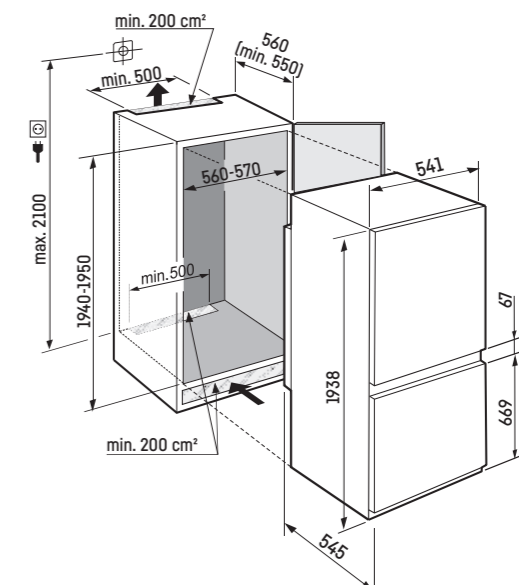

Chladnička

- PowerCooling s FreshAir Filtrem s aktivním uhlím
- Plastové dveřní poličky s posuvnými fixátory lahví, zásobník na vejce
- 5 GlassLine polic
- Rošt na lahve
- LED stropní osvětlení
- 1 EasyFresh-Safe na kolejničkách