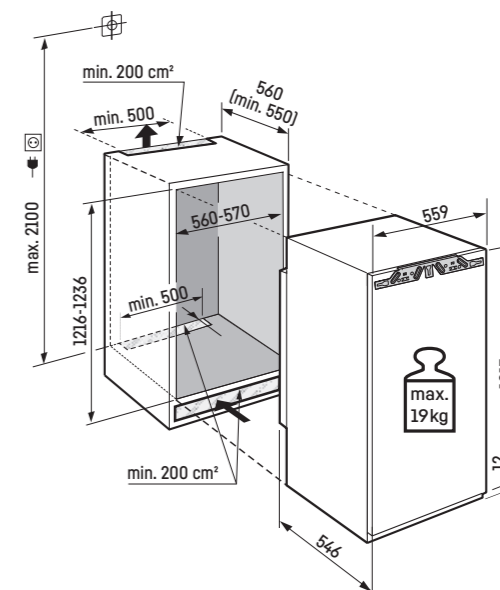

cena s DPH: 24.990 Kč

Maximální hmotnost na nábytková dvířka:

Chladnička: 19 kg;

Pozor:

Montáž nábytkových dvířek na dvířka spotřebiče (pevné uchycení dvířek).
Nejsou potřebné nábytkové kloubové závěsy.

SIFNe 5128