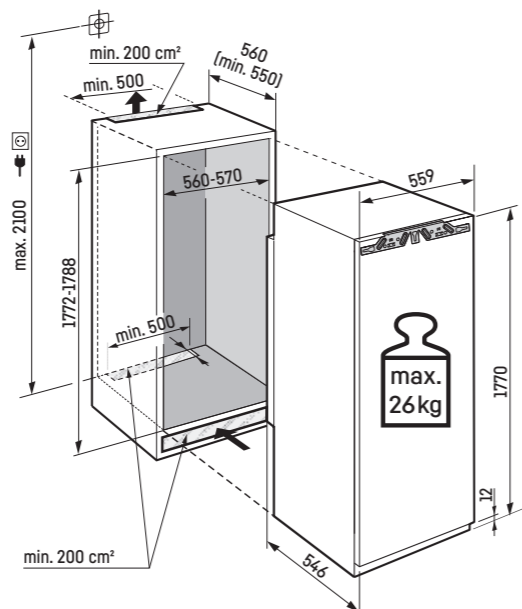

Maximální hmotnost na nábytková dvířka:

Mrazicí oddíl: 26 kg

Pozor:

Montáž nábytkových dvířek na dvířka spotřebiče (pevné uchycení dvířek).
Nejsou potřebné nábytkové kloubové závěsy.

² V souladu s nařízením EU 2019/2016 zobrazujeme celkový objem prostoru jako celé číslo (zaokrouhlené) a objem prostoru mrazicího prostoru a prostoru pro uchovávání čerstvých potravin s jedním desetinným místem. Kompletní spektrum tříd účinnosti naleznete na zadní straně. Podle (EU) 2017/1369 6a.