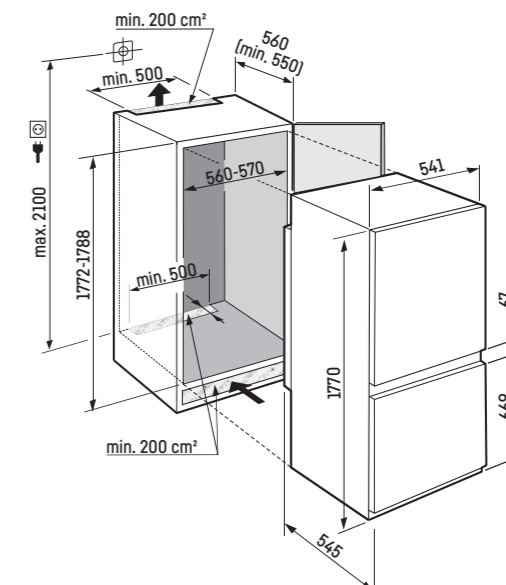

Přednosti vybavení

- Výškově nastavitelné nohy vpředu
- Možnost změny směru otevírání dveří
- Výměnná těsnění dveří

cena s DPH: 22.990 Kč