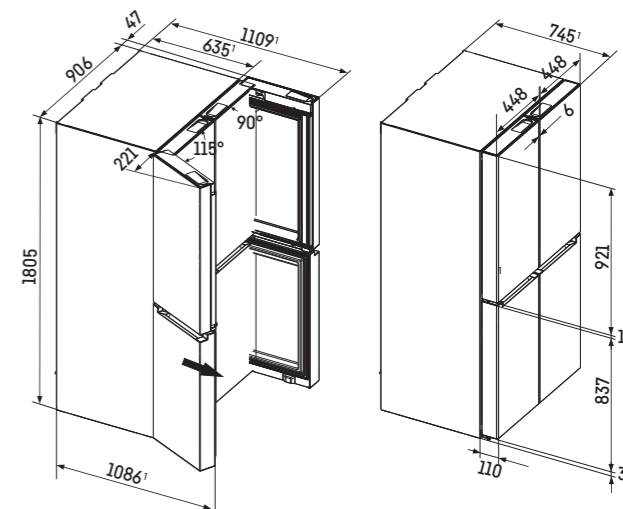

cena s DPH: 89.990 Kč

výška: 180,5 cm
šířka: 90,6 cm
hloubka: 74,5 cm¹

¹ V souladu s nařízením EU 2019/2016 zobrazujeme celkový objem prostoru jako celé číslo (zaokrouhlené) a objem prostoru mrazicího prostoru a prostoru pro uchování čerstvých potravin s jedním desetinným místem. Kompletní spektrum tříd účinnosti naleznete na zadní straně. Podle (EU) 2017/1369 6a.