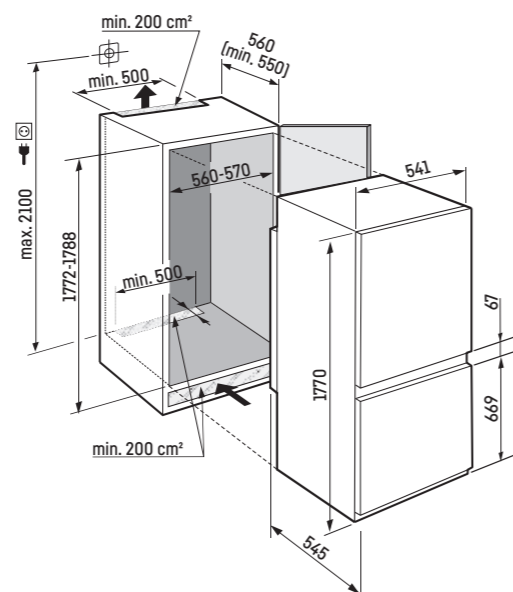

IKGS 51Ve03

Pure

Posuvné dveře / Vestavné spotřebiče pro zabudování

Třída energetické náročnosti:	E A B C D E
Spotřeba energie za rok / 24 hod:	228 / 0,624 kWh
Celkový objem²:	264 l
Objem:	Chladnička: 183,3 l / Mrazicí oddíl: 81,0 l
Hlučnost / Třída hlučnosti:	34 dB(A) / B SuperSilent
Klimatická třída:	SN-T (+10°C až +43°C)
Vnitřní rozměry v cm (V / Š / H):	177,2 - 178,8 / 56 - 57 / min. 55,0

Ovládací prvky

- LC displej monochromatický, dotyková elektronika
- Digitální ukazatel teploty pro oddíly: chladničky a mrazničky
- SmartDeviceBox: volitelné příslušenství
- Výstražný signál: vizuální a akustický
- Alarm dveří: vizuální a akustický

Chladnička

- PowerCooling s FreshAir Filtrem s aktivním uhlím
- Plastové dveřní poličky s posuvnými fixátory lahví, zásobník na vejce
- 4 GlassLine police
- LED stropní osvětlení
- 1 EasyFresh-Safe na kolejničkách

Mrazicí oddíl

- 3 různé objemné boxy, VarioSpace
- Doba uložení bez proudu: 11 h
- Zmrazovací kapacita za 24 hodin: 6 kg
- Police z bezpečnostního skla

Přednosti vybavení

- Výškově nastavitelné nohy vpředu
- Možnost změny směru otevírání dveří
- Výměnná těsnění dveří

cena s DPH: **22.490 Kč**

Akční

IKGS 51Vd02

Pure

Posuvné dveře / Vestavné spotřebiče pro zabudování

Třída energetické náročnosti:	D A B C D E
Spotřeba energie za rok / 24 hod:	159 / 0,435 kWh
Celkový objem²:	266 l
Objem:	Chladnička: 211,7 l / Mrazicí oddíl: 54,0 l
Hlučnost / Třída hlučnosti:	33 dB(A) / B SuperSilent
Klimatická třída:	SN-ST (+10°C až +38°C)
Vnitřní rozměry v cm (V / Š / H):	177,2 - 178,8 / 56 - 57 / min. 55,0

Ovládací prvky

- LC displej monochromatický, dotyková elektronika
- Digitální ukazatel teploty pro oddíly: chladničky a mrazničky
- SmartDeviceBox: volitelné příslušenství
- Výstražný signál: vizuální a akustický
- Alarm dveří: vizuální a akustický