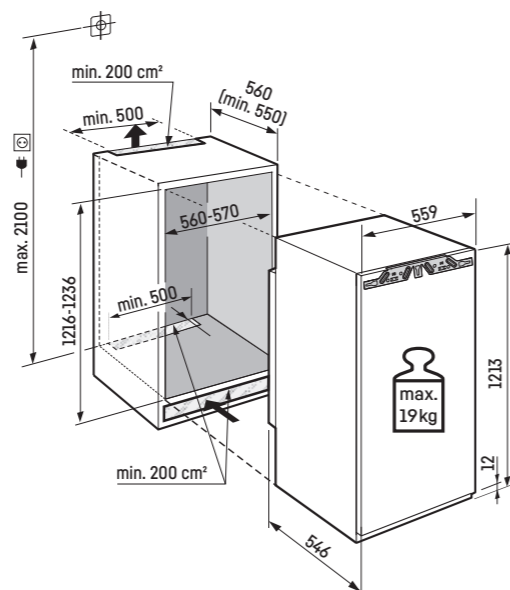

Přednosti vybavení

- Výškově nastavitelné nohy vpředu
- Možnost změny směru otevírání dveří
- Výměnná těsnění dveří

cena s DPH: 25.990 Kč

Maximální hmotnost na nábytková dvířka:

Chladnička: 19 kg;

Pozor:

Montáž nábytkových dvířek na dvířka spotřebiče (pevné uchycení dvířek).
Nejsou potřebné nábytkové kloubové závěsy.