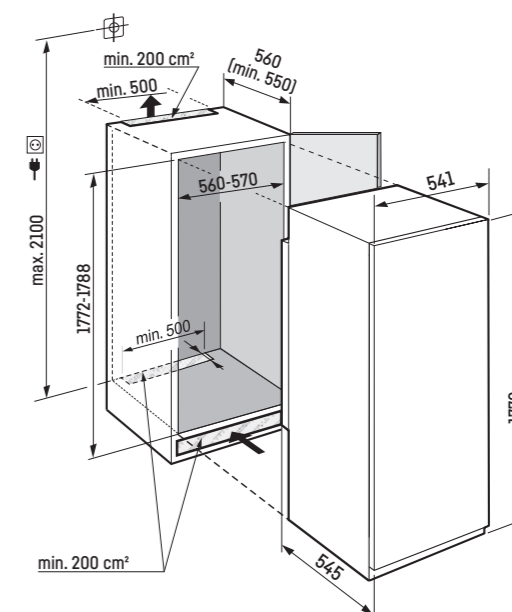

Chladnička s BioFresh boxy

- PowerCooling s FreshAir Filtrem s aktivním uhlím
- Plastové dveřní poličky s posuvnými fixátory lahví, zásobník na vejce, FlexCube
- 6 GlassLine polic, z nichž 1 je dělená
- Integrovaná police na lahve
- LED stropní osvětlení
- 3 BioFresh-boxy na teleskopických výsuvkách, 2 Fruit & Vegetable-Safes, 1 Meat & Dairy-Safe