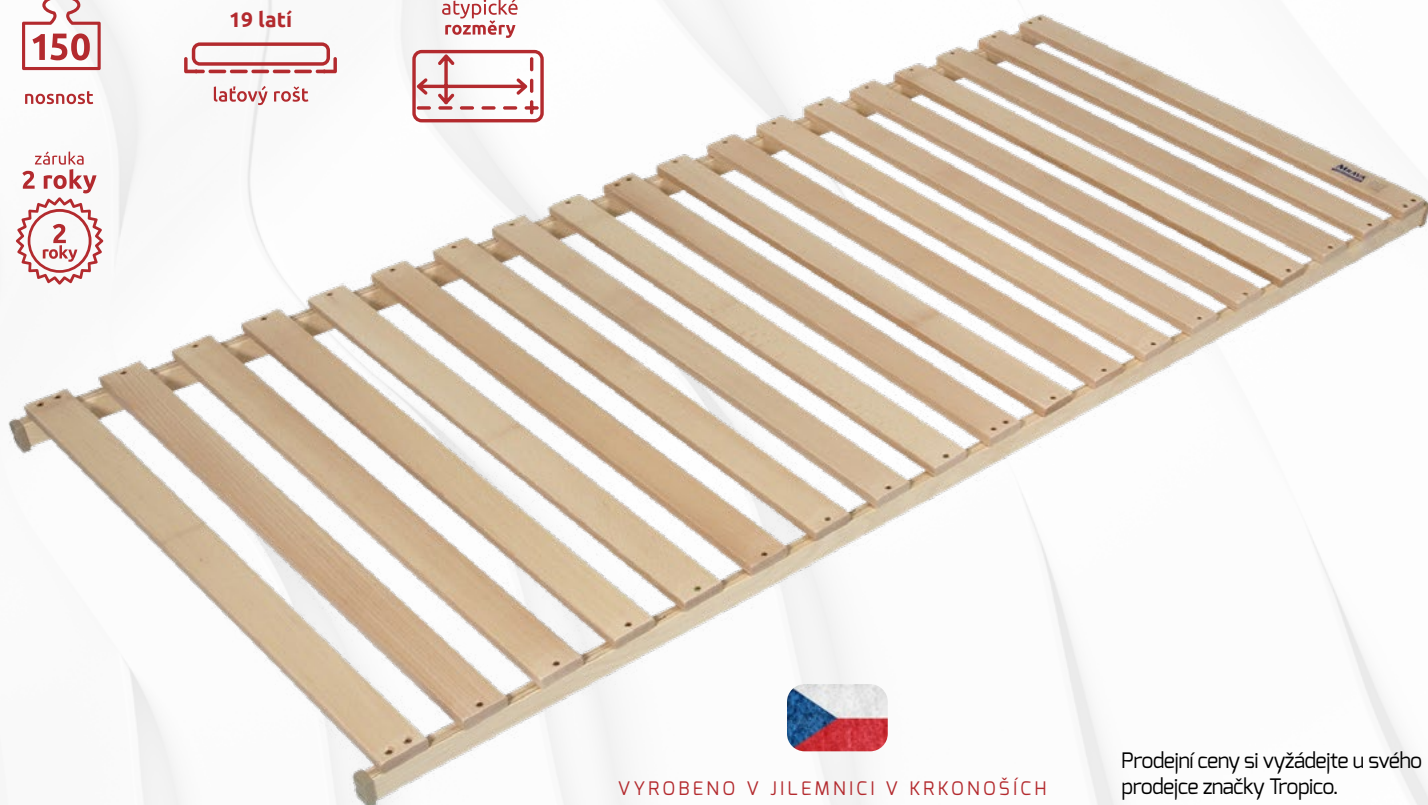

KVALITNÍ LAŤOVÉ ROŠTY

Laťový rošt je základní typ roštu s masivními bukovými laťkami připevněnými na březovém rámu. Ideální doporučení vzdálenosti mezi laťkami jsou cca 4 cm – při větších vzdálenostech (5 cm <) se může vaše matrace po čase deformovat. Při použití masivního roštu je zachována vzdušnost matrace. Hlavní předností je pevnost, bezúdržbovost a trvalost. Na postel s pevným laťovým roštem používáme většinou pružinové, případně vyšší pěnové matrace.

PEVNÝ ROŠT

Vhodné pro pružinové, latexové a pěnové matrace.

BASIC Buk

Pevný laťový rošt. Tento rošt je vhodný pro všechny typy matrací.

Výška roštu je 6,5 cm. Šířka laťe je 6 cm. Rozstup laťí cca 4 cm.

Možnost atypických rozměrů, až do rozměru 140x220.

záruka
2 roky

VYROBENO V JILEMNICI V KRKONOŠÍCH

Prodejní ceny si vyžádejte u svého prodejce značky Tropicco.