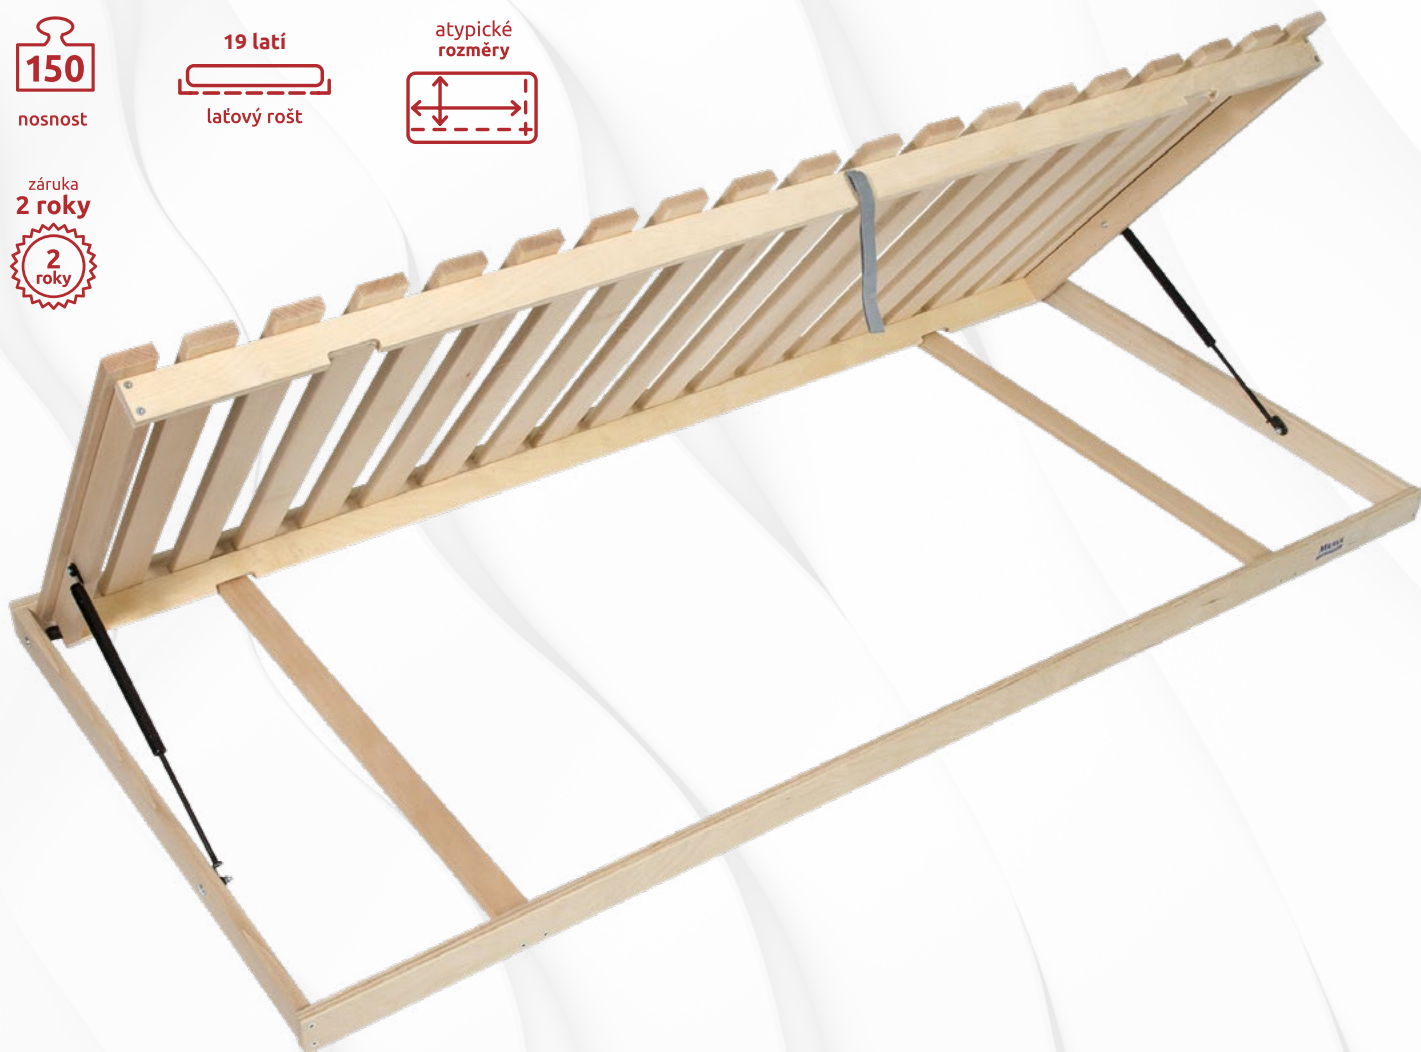

VÝKLOP BOČNÍ ROŠT

Vhodný především pro vysoké pěnové, latexové a taštičkové matrace.

BASIC výklop Buk B

Laťový rošt s bočním výklopem.

Výška roštu je 7 cm. Šířka latě 6 cm. Rozestup latí cca 4 cm.

Možnost atypických rozměrů, až do rozměru 140x220.

Pístové (plynokapalinové) vzpěry umožňují velice snadné vyklápění roštu z boční strany a snadný přístup k úložnému prostoru postele.

150
nosnost

19 latí

laťový rošt

atypické
rozměry

záruka
2 roky

VYROBENO V JILEMNICI V KRKONOŠÍCH

Prodejní ceny si vyžádejte u svého
prodejce značky Tropicco.