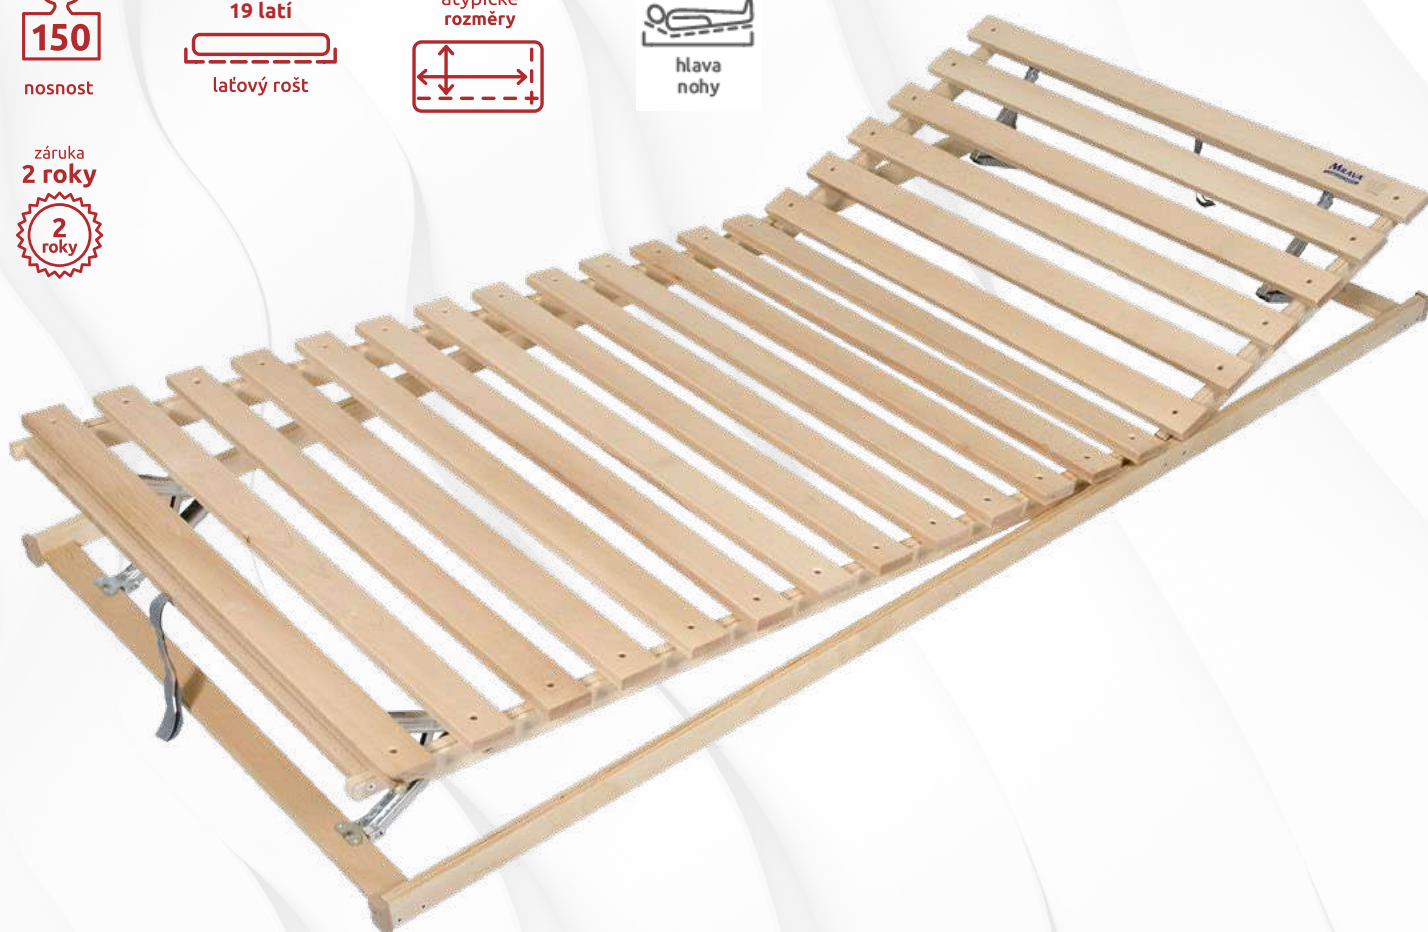

### *BASIC Expert Buk*

Polohovatelný laťový rošt.

Výška roštu je 6,5 cm. Šířka latě 6 cm. Rozestup latí cca 4 cm.

Možnost atypických rozměrů, až do rozměru 140x220.

Rošt s polohováním hlavy a nohou.

záruka  
**2 roky**