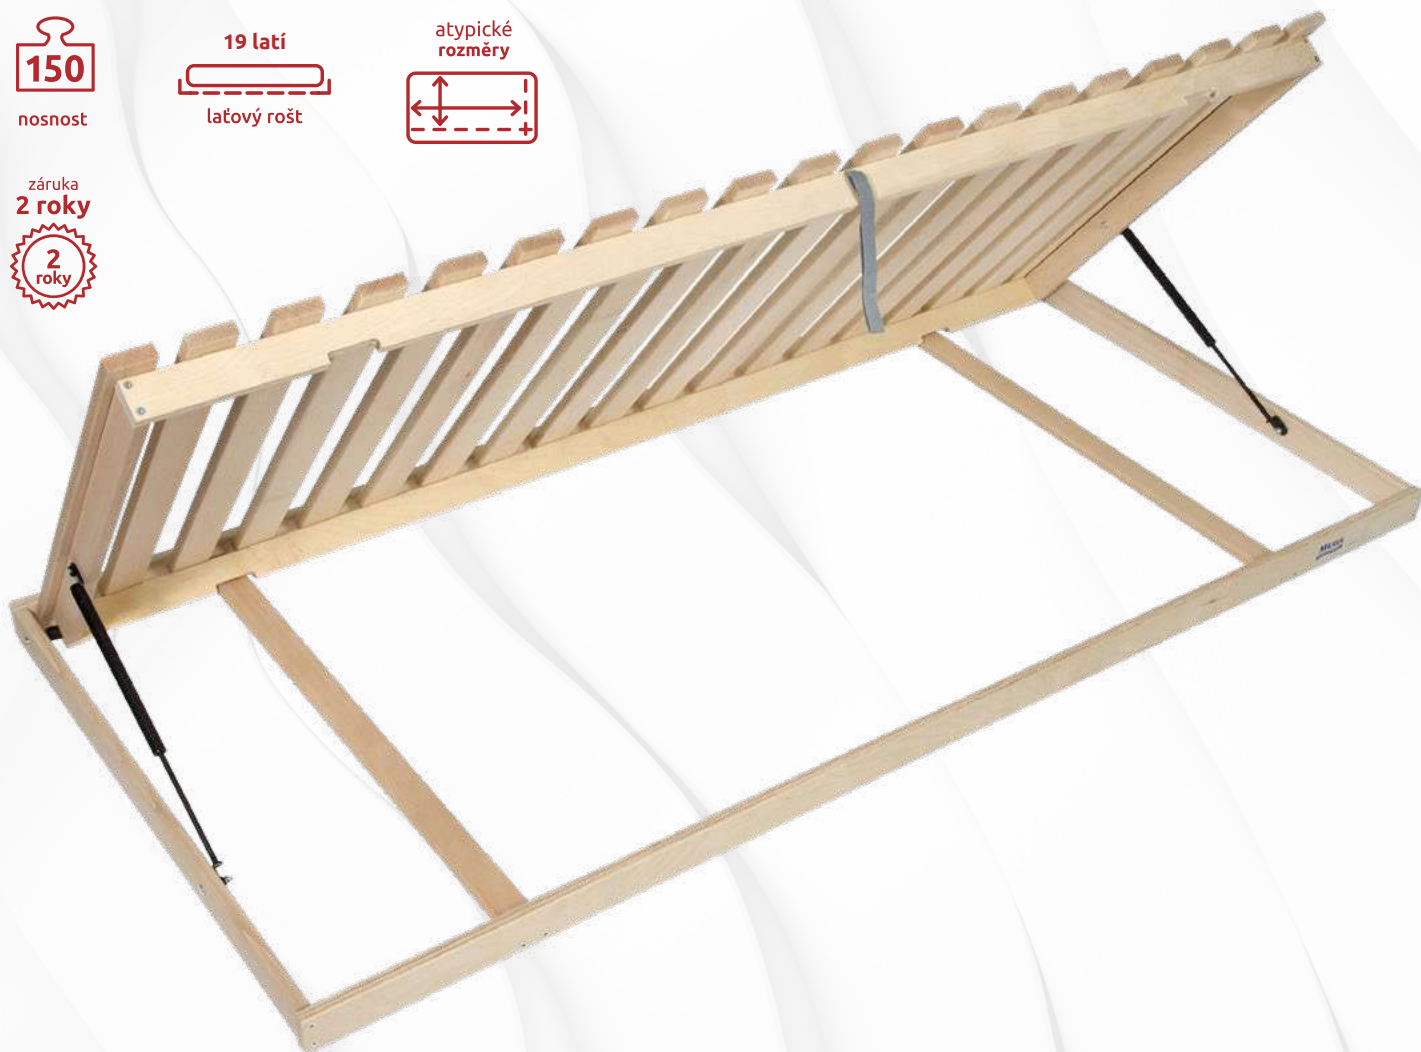

VÝKLOP BOČNÍ ROŠT

Vhodný především pro vysoké pěnové, latexové a taštičkové matrace.

BASIC výklop Buk B

Lažový rošt s bočním výklopem.

Výška roštu je 7 cm. Šířka latě 6 cm. Rozestup latí cca 4 cm.

Možnost atypických rozměrů, až do rozměru 140x220.

Pístové (plynokapalinové) vzpěry umožňují velice snadné vyklápění roštu z boční strany a snadný přístup k úložnému prostoru postele.

nosnost

19 latí

lažový rošt

atypické
rozměry

záruka
2 roky