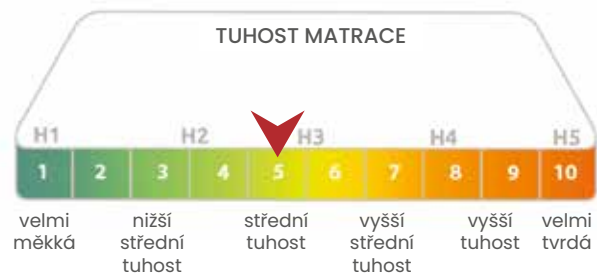

KLÁRA TROPICO

DLOUHÁ
ŽIVOTNOST

100% LATEX
PRO 100% SPANÍ
PO DLOUHÁ LÉTA.
POHODLNÁ A PODDAJNÁ
MATRACE S KONSTRUKCÍ
PROVĚŘENOU DESÍTKAMI LET.