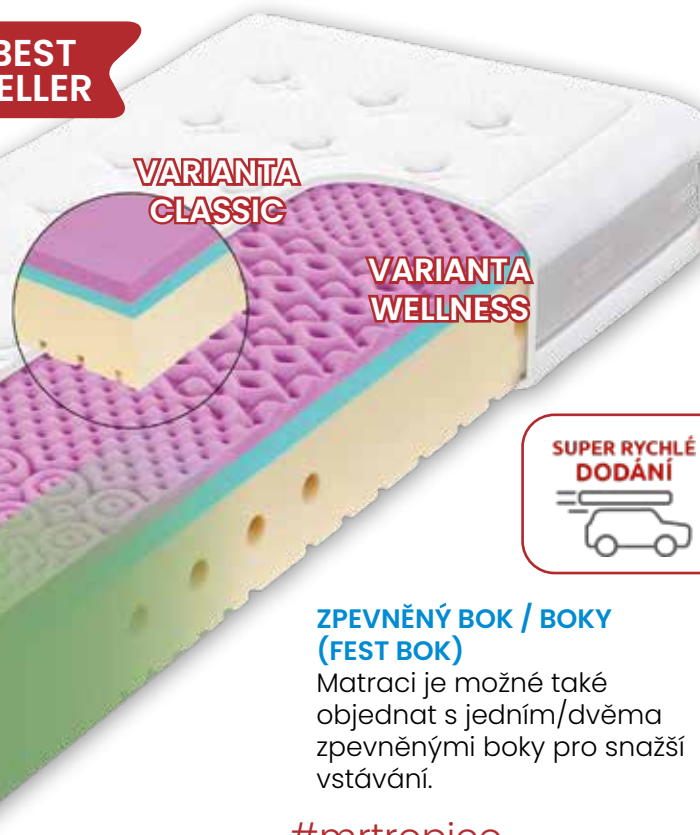

8.495 Kč

- Gelová pěna propůjčuje matraci povrchovou měkkost a skvělé kopírování křivek těla bez pocení.

Mřížka v potahu skvěle spolupracuje s jádrem matrace. Zajišťuje termoregulaci a omezuje pocení.

HORNÍ PLOCHA MATRACE

Gelová pěna zajišťuje vzdušnost a úžasné pohodlí.

MEZIVRSTVA

Odolná, vysoce pružná studená pěna.

SPODNÍ PLOCHA MATRACE

Tužší, pružná studená pěna s antidekubitní profilací= skvěle dýchá a i přes vyšší tuhost netlačí. Ramenní kolébky omezí tlak a ochrání ramenní klouby při spánku na boku. Pánevní zóna - zesílená neperforovaná část.

POTAH TENCEL®

Díky kusu přírody bojuje proti pocení. Je dvojitelný a pratelný (na 60 °C).

**SUPER RYCHLÉ
DODÁNÍ**

ZPEVNĚNÝ BOK / BOKY (FEST BOK)

Matraci je možné také objednat s jedním/dvěma zpevněnými boky pro snažší vstávání.