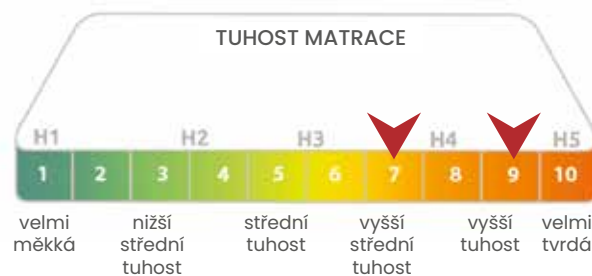

SWISSLAB PRESTIGE XD

TOP MATERIÁL

Vynikající termoregulace, nový rozměr pohodlí. Obklopte se tím, co máte rádi na maximum požitkem ze zdravého spánku!