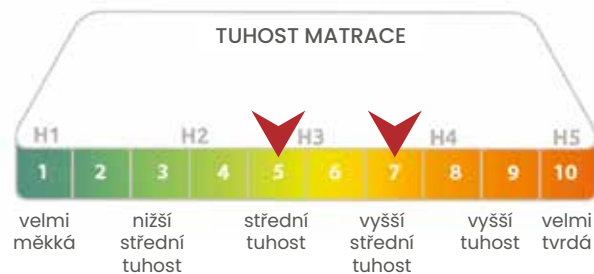

#mrtropico

Luxusní spánkový komfort s měkkostí obláčku. Povrchová měkkost, jemnost a vynikající vzdušnost napomáhá regulovat pocení. Základna matrace funguje jako pevný stabilizátor.

- Povrchová měkkost a nosnost v jedné matraci.
- Thermo mřížka v potahu zajišťuje termoregulaci.
- Vysoký podíl přírodních vláken.

Nekompromisní, špičková švýcarská lepidla na vodní bázi.

HEUREKA PLUS VISCO

2× PAMĚŤOVÁ PĚNA

PODPORA PÁTEŘE A PAMĚŤOVÉHO POHODLÍ ZABALENÉHO DO KAŠMÍRU.

FÉROVÁ CENA

Ceny platné pro rozměry
90×200 cm a 80×200 cm.
Ceny ostatních rozměrů viz.
ceník u prodejců.