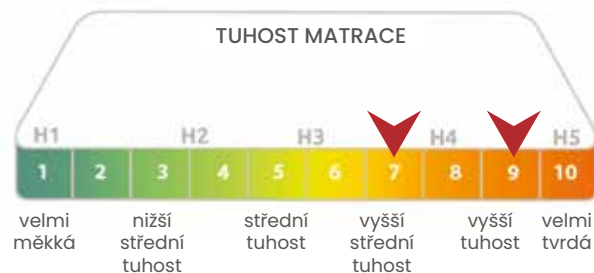

TROPICO GUARD ANTIBACTERIAL

PREVENCE PRO
ZDRAVÁ ZÁDA

PREVENCE PRO ZDRAVÁ ZÁDA. LEPŠÍ PREVENCE NEŽ DESET DOKTORŮ.
TADY SI NA SVÉ PŘÍJDOU MILOVNÍCI TUHÉHO POLEŽENÍ, NOTORIČTÍ
POTIVCI A MLÁDEŽ.