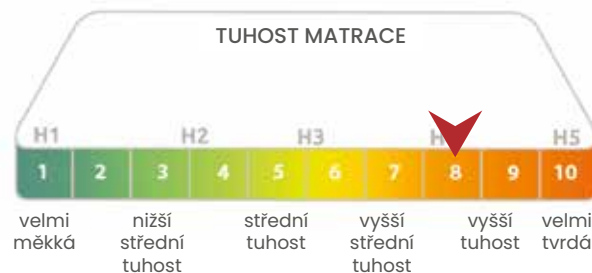

- V zimě hřeje a v létě chladí.
- Velice poddajný materiál.
- Ramenní zóny pro ještě větší komfort.

PETRA TROPICO

FESTOVNÍ BLOK

**MATRACE, KTERÁ
VYUŽIVÁ NEJSTARŠÍ
A NEJOSVĚDČENĚJŠÍ KONSTRUKCI
KLASICKÉ PĚNOVÉ MATRACE – MONOBLOK.
NAVÍC S JEDNODUCHÝMI ODLEHČUJÍCÍMI
RAMENNÍMI ZÓNAMI, KTERÉ POTĚŠÍ.**