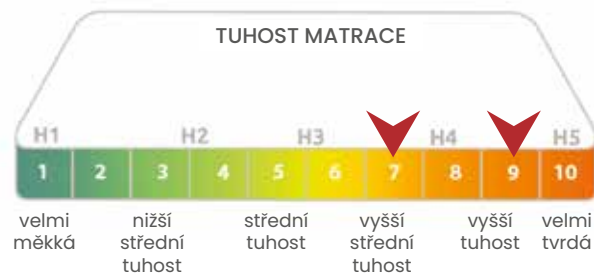

STARÝ ZNÁMÝ SUPER FOX VISCO. TUHÝ, PAMĚŤOVÝ S POHODLÍM
I PRO ROBUSTNĚJŠÍ POSTAVY.