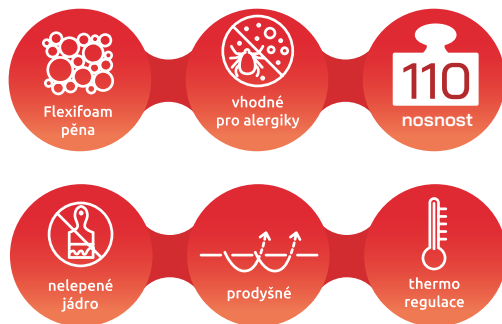

- V zimě hřeje a v létě chladí.
- Velice poddajný materiál.
- Ramenní zóny pro ještě větší komfort.

PETRA TROPICO

FESTOVNÍ BLOK

**MATRACE, KTERÁ
VYUŽIVÁ NEJSTARŠÍ
A NEJOSVĚDČENĚJŠÍ KONSTRUKCI
KLASICKÉ PĚNOVÉ MATRACE – MONOBLOK.
NAVÍC S JEDNODUCHÝMI ODLEHČUJÍCÍMI
RAMENNÍMI ZÓNAMI, KTERÉ POTĚŠÍ.**