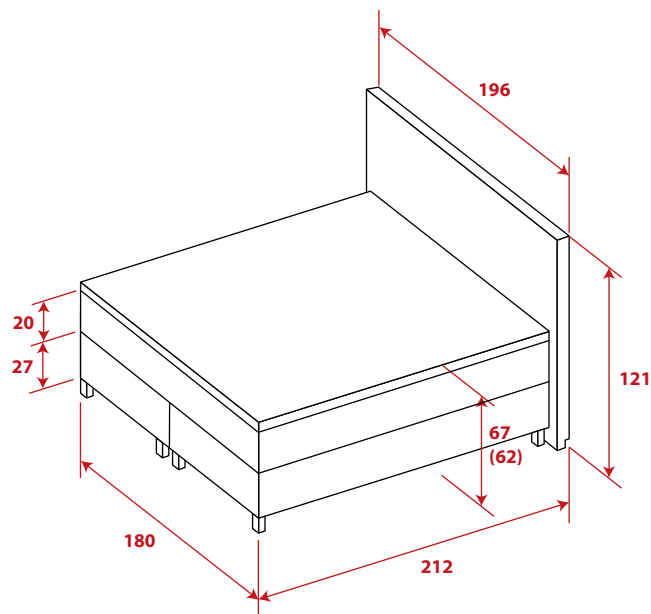

VNĚJŠÍ ROZMĚRY POSTELE

Vnější rozměry postele (s nožičkami 10 cm / 15 cm)
Rozměry jsou uvedené pro lůžko 180 x 200 cm (+/- 1 cm)
Tloušťka zadního čela = 12 cm