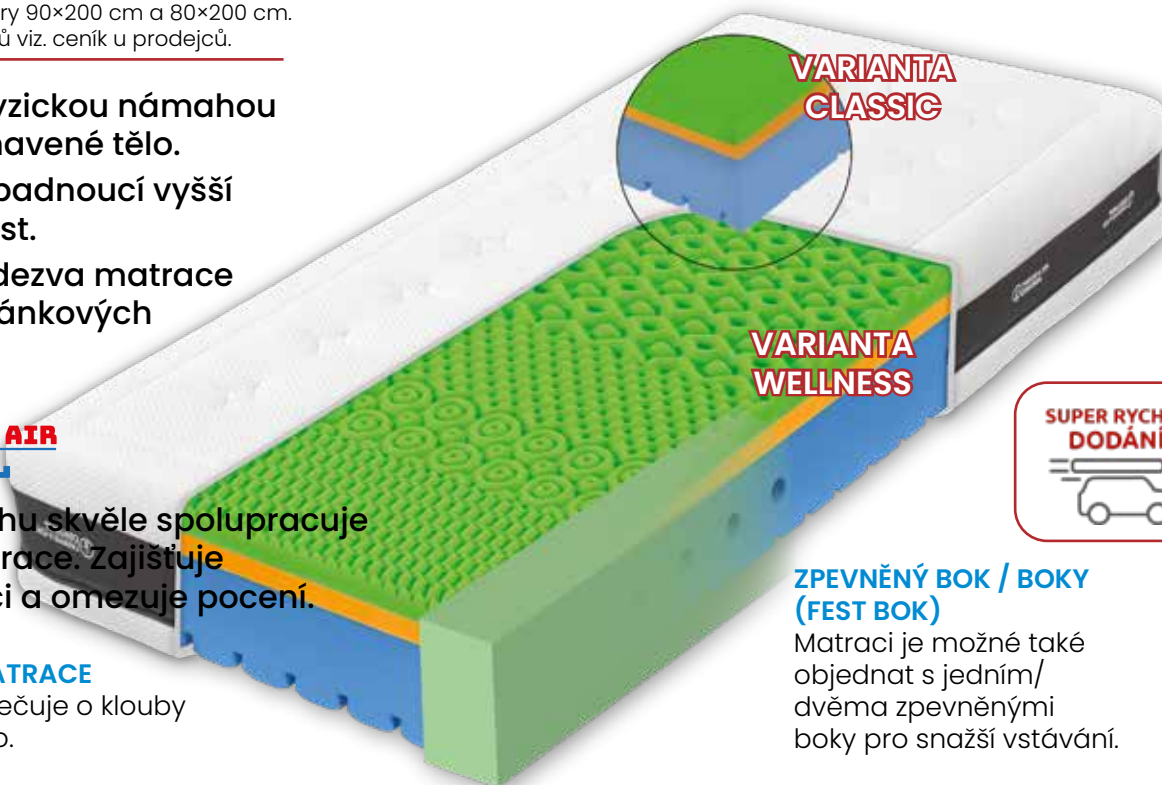

POTAH WELLNESS

Velmi jemný, odolný, pomáhá snížit statický náboj. Díky originálnímu prošíání dobře drží tvar. Dvojdílný a prateľný potah (na 60 °C).