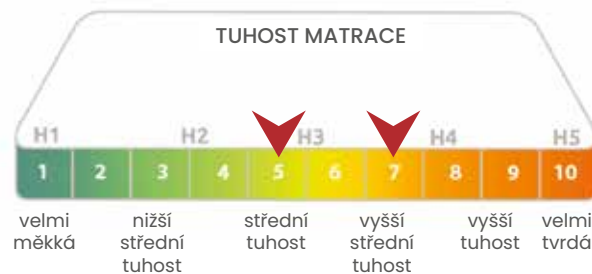

SIMALFA
WATER BASED ADHESIVES

Nekompromisní, špičková švýcarská lepidla na vodní bázi.

SWISSLAB NATUR

MATRICE IDEÁLNÍ PRO OSOBY
S VĚTŠÍ POSTAVOU A PRO TY, KDO MAJÍ SKLONY K POCENÍ.

FÉROVÁ CENA

26
cm

10.900 Kč

30
cm

11.900 Kč

Ceny platné pro rozměry
90×200 cm a 80×200 cm.
Ceny ostatních rozměrů
viz. ceník u prodejců.

TROPICO

BY HILDING ANDERS

- Hodně muziky za málo peněz.
- Super prodyšná konstrukce.
- Volba pružnosti otočením matrace.