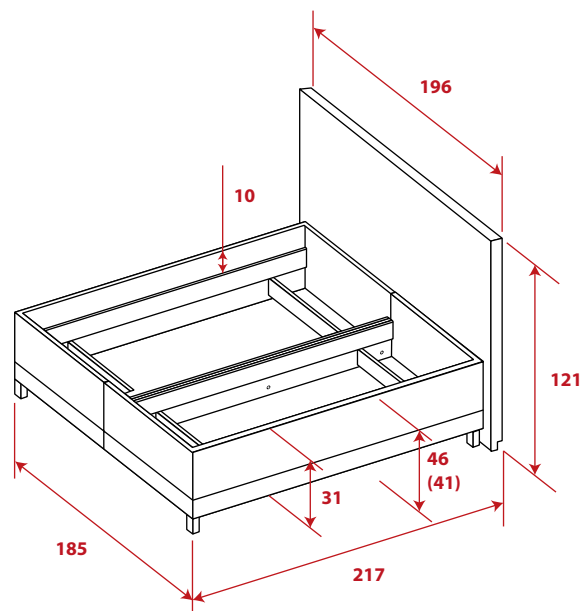

VNĚJŠÍ ROZMĚRY POSTELE

Vnější rozměry postele (s nožičkami 10 cm / 15 cm)

Rozměry jsou uvedené pro lůžko 180 x 200 cm (+/- 1 cm)

Tloušťka bočnic a předního čela = 2,5 cm

Tloušťka zadního čela = 12 cm