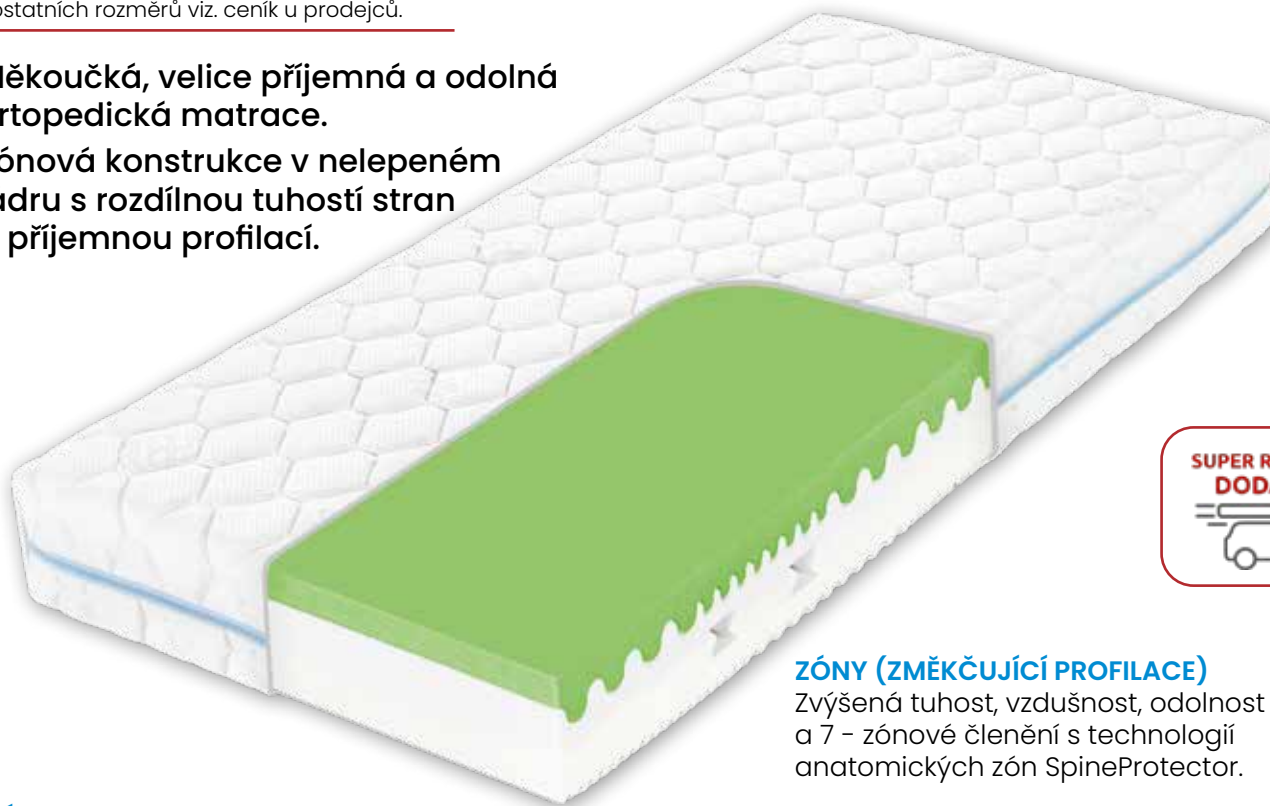

#mrtropico

Naprostο nejlepší matrace pro děti i dorost. Neomezujе děti v růstu ani skotačení. Unese i dospěláky.

- Ortopedické vlastnosti.
- Studená a hybridní pěna špičkové kvality.
- Protiroztočový a antibakteriální potah.

DÁŠA TROPICO VISCO

NEBE PLNÉ
MĚKKOSTI

MÁME ZDE DALŠÍ MATRACI VHODNOU I PRO TY NEJCHOULOSTIVĚJŠÍ PRINCEZNY NA HRÁŠKU. MĚKOUČKÉ POHODLÍ.

**FÉROVÁ
CENA**

**18
cm**

6.495^{Kč}

TROPICO

BY HILDING ANDERS

Ceny platné pro rozměry 90×200 cm a 80×200 cm.
Ceny ostatních rozměrů viz. ceník u prodejců.

- **Měkoučká, velice příjemná a odolná ortopedická matrace.**
- **Zónová konstrukce v nelepeném jádru s rozdílnou tuhostí stran a příjemnou profilací.**