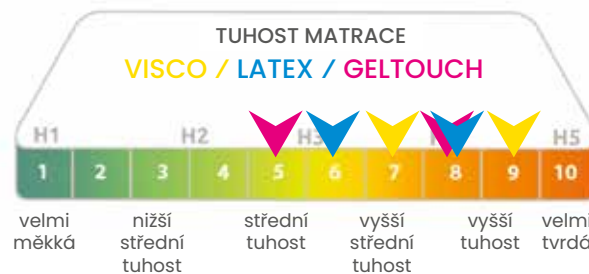

#mrtropico

Matrace je vhodná pro ty, kteří trpí chronickými bolestmi pohybového aparátu, ale i přesto vyžadují pevnou matraci.

- Ještě více pohodlí a měkkosti než matrace Tropico Guard Antibacterial.
- 5 zón SpineProtector (tzn. nelepené jádro).
- Potah s viskózou a polyesterem omezující pocení.

Nekompromisní, špičková švýcarská lepidla na vodní bázi.

AUSTIN AIR VISCO / LATEX / GELTOUCH

600 PRUŽIN / 7 ZÓN

+ DÁREK
V HODNOTĚ 1.640 Kč

PAMĚŤOVÁ VERZE **VISCO**
- PRO POHODLÍ NEBO KDYŽ UŽ
TĚLO BOLÍ. PRUŽNÁ VERZE **LATEX**
- LATEXOVÁ PRUŽNOST A POHODA
PO CELÝ ROK. JEMNÁ VERZE **GELTOUCH**
- KDYŽ VÁS VŠECHNO BOLÍ A PAMĚŤOVÝ
EFEKT VÁM NIC NEŘÍKÁ.