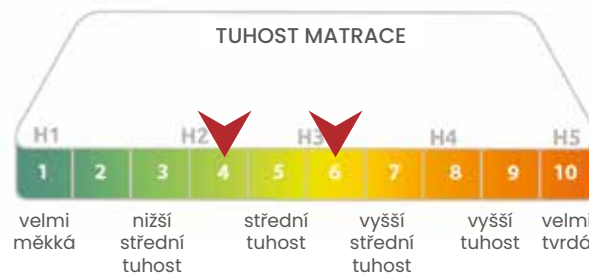

SWISSLAB ACTIVE

KOMFORT A JEMNOST
V JEDNOM. OBOUSTRANNĚ
PEČUJÍCÍ MATRACE.
PRO TY, KTEŘÍ BOJUJÍ S BOLESTMI
POHYBOVÉHO APARÁTU.