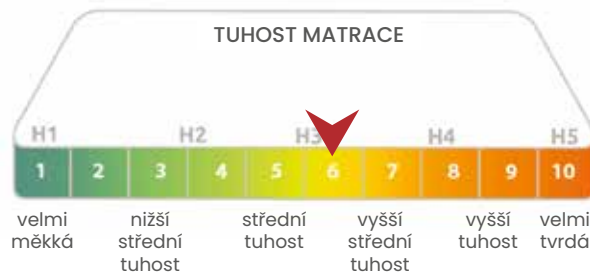

#mrtropico

Skvělá varianta pro studenský program.

- Z jednoho kusu pěny, tzv. monoblok.
- 100% bez lepidel.
- Ideální do dětských pokojíčků.

TOPPER VISCO MEDIDRY

PAMĚŤOVÁ
PŘISTÝLKA

VELMISTR ŘÁDU
POHODLNÉHO SPANÍ. Z TVRDÉ MATRACE
NEBO GAUČE VYČARUJE HAFO POHODLÍ.