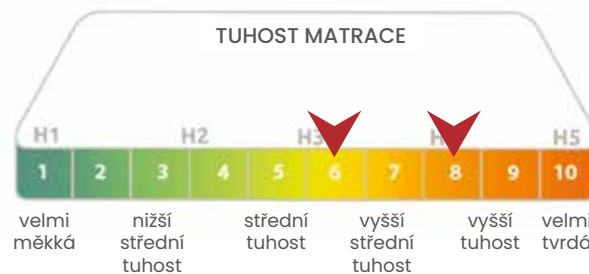

SUPER RYCHLÉ
DODÁNÍ

ZÓNY

7 zón + robustní základna.
Pro optimální pozici těla při spánku.

#mrtropico

- Poctivý kus vysoké matrace s nezdolným taštičkovým jádrem a volbou komfortní vrstvy.
- Velice prodyšná matrace.
 - 600 samostatně reagujících pružin v 7 zónách.
 - Technologie vyvinutá pro zdravotní matrace.

SIMALFA[®]
WATER BASED ADHESIVES

Nekompromisní, špičková švýcarská lepidla na vodní bázi.

DÁŠA TROPICO

PRO VELKÉ
I MALÉ

PRO MILOVNÍKY PRUŽNÝCH MATRACÍ,
PRO TY, JENŽ SE POTÍ
A PRO MILOVNÍKY POHODLÍ BEZ PAMĚŤOVÉ PĚNY
... NA SPANÍ, NA VÁLENÍ, NA NICNEDĚLÁNÍ.