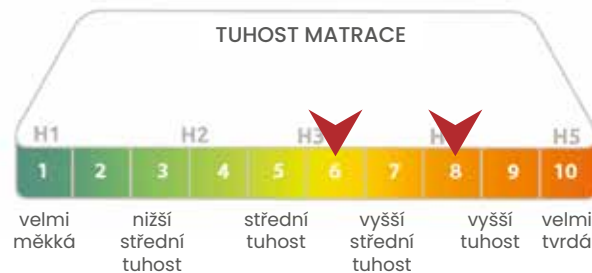

SUPER FOX VISCO HEAVEN

SPÁNKOVÁ
NIRVÁNA

SUPER FOX VISCO V MAZLIVĚJŠÍM PROVEDENÍ. NECHTE SE UKOLÉBAT NA OBLÁČKU PAMĚTOVÉHO POHODLÍ.