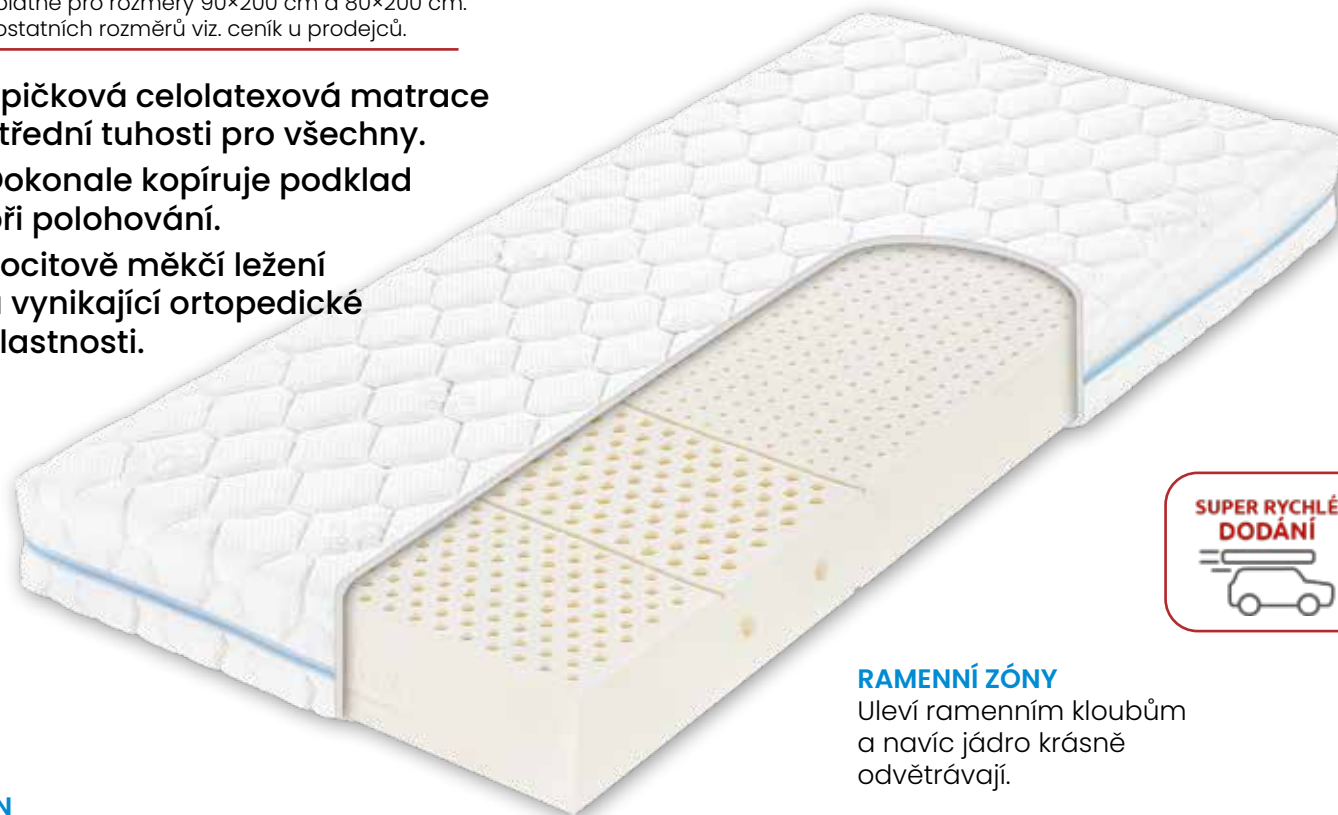

#mrtropico

Jsou pro Vás všechny matrace moc tuhé?
Všechno tlačí? Zde jste správně.

- Paměťová hybridní pěna špičkové kvality.
- Vzdušnost bez lepidel.
- Protiroztočový a antibakteriální potah.
- Ortopedické vlastnosti.

Ceny platné pro rozměry 90×200 cm a 80×200 cm.
Ceny ostatních rozměrů viz. ceník u prodejců.

- Špičková celolatemová matrace střední tuhosti pro všechny.
- Dokonale kopíruje podklad při polohování.
- Pocitově měkčí ležení a vynikající ortopedické vlastnosti.