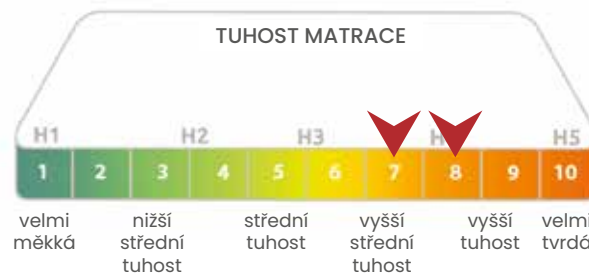

SWISSLAB PRESTIGE GEL

VYNIKAJÍCÍ TERMOREGULACE,
NOVÝ ROZMĚR POHODLÍ.