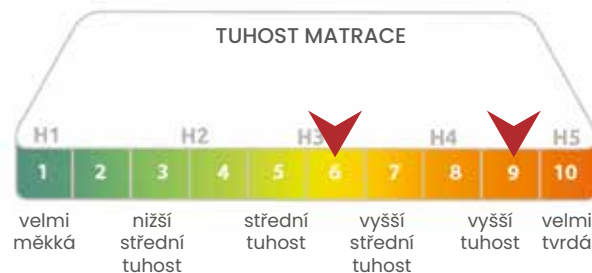

TROPICO GUARD ANTIBACTERIAL HEAVEN

2 POCITY
LEŽENÍ

PŘIZPŮSOBIVĚJŠÍ, PODDAJNĚJŠÍ VARIANTA MATRACE TROPICO GUARD ANTIBACTERIAL. KRÁLOVSTVÍ PRUŽNOSTI A VZDUŠNOSTI.

laťový rošt

lamelový rošt

polohovatelný lamelový rošt

**FÉROVÁ
CENA**

**20
cm**

6.995^{Kč}

TROPICO

BY HILDING ANDERS

Cena platí včetně FEST BOKŮ.

Ceny platné pro rozměry 90×200 cm a 80×200 cm.
Ceny ostatních rozměrů viz. ceník u prodejců.

- Měkčí verze matrace Antibacterial.
- Pro milovníky pevného, ale pružného ležení.
- Nabízí profilaci CubeCare ve tvaru kostek, která pomáhá zabraňovat přeležení.
- Multifunkční pratelný potah s přírodními vlákny a paměťovou pěnou.