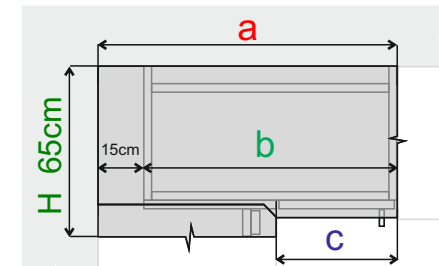

SR rohová skříňka drátěné koše (slepý roh)	skříňka je vyobrazená ve variantě PRAVÁ		
V 73cm	a) Š P.D.	b) Š skříňky	c) Š dveří
SR45652	110cm	95cm	45cm
SR45653 rohová skříňka otočné police (slepý roh)	skříňka je vyobrazená ve variantě PRAVÁ		
V 73cm	a) Š P.D.	b) Š skříňky	c) Š dveří
SR45653	110cm	95cm	45cm