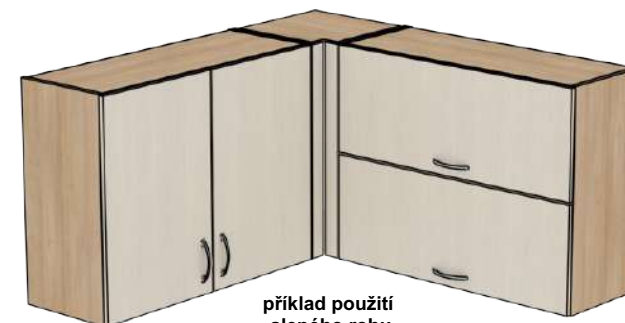

HORNÍ SKŘÍŇKY výška 40cm hloubka korpusu 32,6cm

H40			
V 40cm			
H 32,6cm	Š 15cm	H401501	H401511
	Š 20cm	H402001	H402011
	Š 25cm	H402501	H402511

H40				
V 40cm				
H 32,6cm	Š 30cm	H403001	H403011	H403012
	Š 35cm	H403501	H403511	H403512
	Š 40cm	H404001	H404011	H404012
	Š 45cm	H404501	H404511	H404512
	Š 50cm	H405001	H405011	H405012
	Š 60cm	H406001	H406011	H406012

příklad použití
slepého rohu
horních skříněk HRK

H40						
V 40cm						
H 32,6cm	Š 60cm	H406001	H406021	H406022	H406031	H406032
	Š 70cm	H407001	H407021	H407022	H407031	H407032
	Š 80cm	H408001	H408021	H408022	H408031	H408032
	Š 90cm	H409001	H409021	H409022	H409031	H409032

HRK40		
Š 40cm	H 32,6cm	
Š 40cm	H 32,6cm	
V 40cm		
H 32,6cm	Š 40cm	HRK4040
slepý roh (rohový výkryt)		

HZ40		
zakončovací police		
L	P	
V 40cm		
H 32,6cm	Š 15cm	HZ4015
	Š 20cm	HZ4020
	Š 25cm	HZ4025
	Š 30cm	HZ4030

HR40					
skříňky rohové					
V 40cm					
H 32,6cm	Š 60cm	HR40601	HR40602	HR40603	HR40604
	Š 65cm	HR40651	HR40652	HR40653	HR40654
	Š				

HD36		
skříňka pro vestavnou digestoř V 36cm		
Š 60cm	HD36301	
H 32,6cm	výška prostoru pro odsavač 14,5cm	
		AVENTOS HK-S
Skříňka pro odsavač snižená o výšku 4cm. Odsavač je zároveň s okolními skřínkami.		

HD40		
skříňka pro vestavnou digestoř		
V 40cm		
Š 60cm	HD40301	
H 32,6cm	výška prostoru pro odsavač 14,5cm	
		AVENTOS HK-S

Dodržujte
předepsanou
vzdálenost mezi
varnou plochou a
digestoří podle
pokynů výrobce

Elektrická VD = 60cm

Plynová VD = 70cm