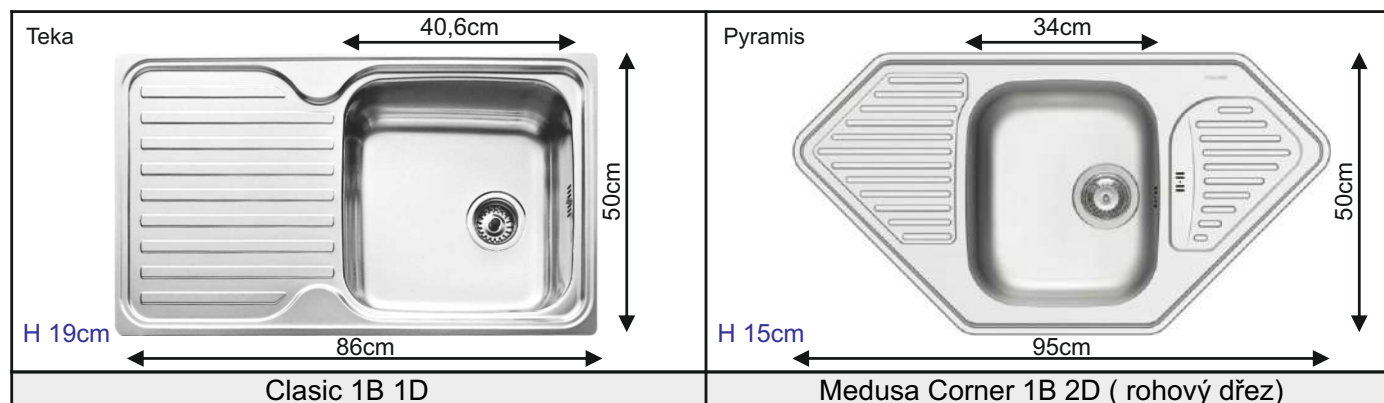

NEREZOVÉ DŘEZY - minimální šířka dřezové skříňky 60 cm / rohová skříňka 90cm