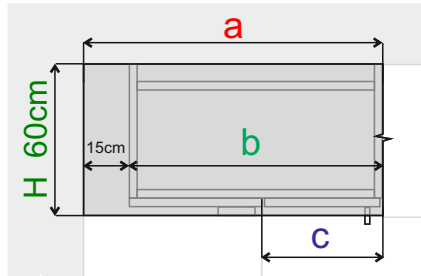

SPODNÍ SKŘÍŇKY

Výška korpusu 73cm + nožky 10(12,15)cm, hloubka korpusu 56,4cm

SR rohové skříňky (slepé rohy)	skříňka je vyobrazená ve variantě PRAVÁ		
V 73cm	a) Š P.D.	b) Š skříňky	c) Š dveří
SR30601	90cm	75cm	30cm
SR35601	95cm	80cm	35cm
SR40601	100cm	85cm	40cm
SR45601	105cm	90cm	45cm
SR50601	110cm	95cm	50cm
SR60601	120cm	105cm	60cm

Pozor, nelze napojit zásuvkové skříňky, myčku a troubu. Došlo by ke kolizi dvířek.
V případě napojení otevírací skříňky může v některých případech dojít ke vzájemné kolizi úchytek.
Tomuto se dá předejít použitím bezúchytkového otevírání TIP ON nebo zařezovaných úchytek.