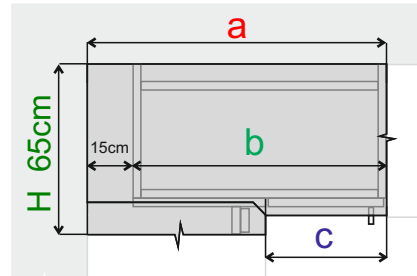

SR rohové skříňky (slepé rohy)	skříňka je vyobrazená ve variantě PRAVÁ		
V 73cm	a) Š P.D.	b) Š skříňky	c) Š dveří
SR30651	95cm	80cm	30cm
SR35651	100cm	85cm	35cm
SR40651	105cm	90cm	40cm
SR45651	110cm	95cm	45cm
SR50651	115cm	100cm	50cm
SR60651	125cm	110cm	60cm

Pozor, na hloubku je nutno počítat 65cm