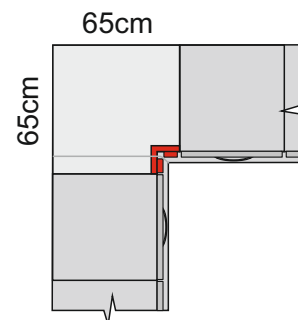

DLS			
krycí lišta s falešným dvířkem ke spodním skříňkám			
H 3,6cm	Š 10cm	DLS10	
	Š 11cm	DLS11	
	Š 12cm	DLS12	
	Š 13cm	DLS13	
	Š 14cm	DLS14	
	Š 15cm	DLS15	
výška max.270cm objednává se v bm			

Krycí lišty a rámečky slouží k vyplnění mezery mezi stěnou a skříňkou. Zajistíte tak správnou funkci dveří a zabráníte tak poškození zdi a nábytku.

DLV										
krycí lišta s falešným dvířkem k vysokým skříňím		V 130,8cm	V 160,8cm	V 165,8cm	V 170,8cm	V 175,8cm	V 190,8cm	V 200,8cm	V 210,8cm	V 220,8cm
H 3,6cm	Š 10cm	DLV010	DLV3010	DLV3510	DLV4010	DLV4510	DLV6010	DLV7010	DLV8010	DLV9010
	Š 11cm	DLV011	DLV3011	DLV3511	DLV4011	DLV4511	DLV6011	DLV7011	DLV8011	DLV9011
	Š 12cm	DLV012	DLV3012	DLV3512	DLV4012	DLV4512	DLV6012	DLV7012	DLV8012	DLV9012
	Š 13cm	DLV013	DLV3013	DLV3513	DLV4013	DLV4513	DLV6013	DLV7013	DLV8013	DLV9013
	Š 14cm	DLV014	DLV3014	DLV3514	DLV4014	DLV4514	DLV6014	DLV7014	DLV8014	DLV9014
	Š 15cm	DLV015	DLV3015	DLV3515	DLV4015	DLV4515	DLV6015	DLV7015	DLV8015	DLV9015

DLR			
výkryt vnitřního rohu spodních skříňek			
Š x H 10,4 x 10,4cm		DLR65	
výška max.270cm objednává se v bm			

V případě použití krycího rohu DLR Pracovní desky zabírají prostor 65 x 65cm