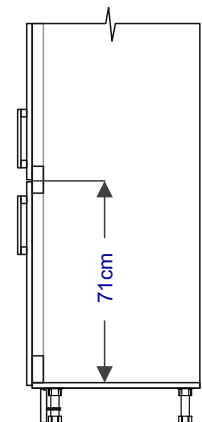

TECHNICKÉ SPECIFIKACE A DŮLEŽITÁ UPOZORNĚNÍ

Zádové desky jsou vyrobeny z dřevotřísky 10mm v dezénu pracovních desek a potaženy vysokotlakým laminátem.

Používají se jako obkladové desky na zeď za kuchyňskou linku. Zádové desky nelze použít za plynový sporák nebo plynovou varnou desku.

Maximální délka zádové desky je 400cm.

Rampy a krycí boky jsou vyrobeny z laminované dřevotřísky 18 nebo 25mm, přední hrany jsou oplepeny 2mm ABS hranou. Maximální délka je 270cm.

Orientace jednodveřových skříněk:

- závěsy dvířek vpravo = PRAVÁ skříňka
- závěsy dvířek vlevo = LEVÁ skříňka

Výjimkou jsou spodní rohové skříně se dveřmi jen v jedné části, kde se určuje orientace podle polohy dvířek vůči korpusu:

- dvířka v pravé polovině skříně = PRAVÁ skříňka
- dvířka v levé polovině skříně = LEVÁ skříňka

Orientace zakončovacích rožků:

- roh z čelního pohledu vpravo = PRAVÝ roh
- roh z čelního pohledu vlevo = LEVÝ roh

Veškeré prvky v katalogu jsou zobrazeny v pravém provedení, pokud chcete levé provedení, uveďte toto prosím do objednávky

Pokud v objednávce nebude specifikována orientace prvků, budou vždy dodány v pravém provedení!

Do objednávky nezapomeňte uvádět:

- dezén korpusu
- typ a dezén čelních ploch
- dezén pracovních a zádových desek
- typ a vrtání úchytek
- typ skla
- prvky sestavy
- nákresy a popis atypů
- typy vestavných spotřebičů
- půdorys sestavy s umístěním (zdi)
- nezapomeňte objednat sokly

Vestavné spotřebiče:

Vestavné spotřebiče do našeho nábytku vybírejte tak, aby splňovaly rozměry do námi připravených prostorů: