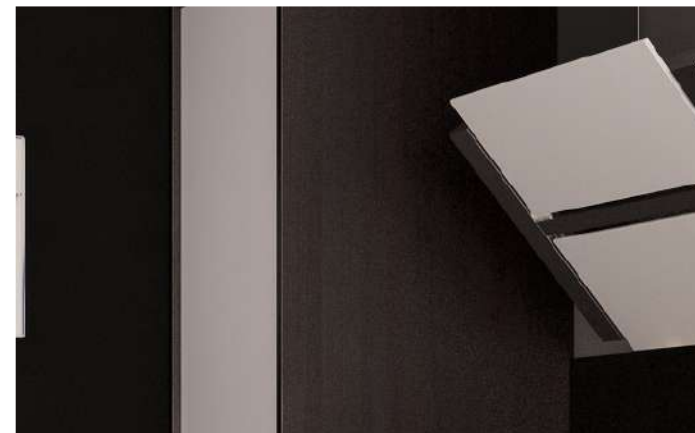

HORNÍ SKŘÍŇKY výška 50cm hloubka korpusu 32,6cm

Dodržujte předepsanou vzdálenost mezi varnou plochou a digestoří podle pokynů výrobce ⚠

Elektrická VD = 60cm

Plynová VD = 70cm

HD50				
skříňka pro vestavnou digestoř				
V 50cm				
	Š 60cm	HD50101	HD50201	HD50301
H 32,6cm	výška prostoru pro odsavač 14,5cm			
		AVENTOS HK