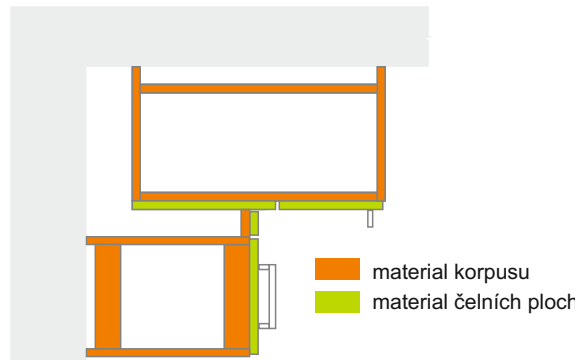

SPODNÍ SKŘÍŇKY

Výška korpusu 73cm + nožky 10(12,15)cm, hloubka korpusu 56,4cm

SR rohové skříňky (slepé rohy)	skříňka je vyobrazená ve variantě PRAVÁ		
V 73cm	a) Š P.D.	b) Š skříňky	c) Š dveří
SR30601	90cm	75cm	30cm
SR35601	95cm	80cm	35cm
SR40601	100cm	85cm	40cm
SR45601	105cm	90cm	45cm
SR50601	110cm	95cm	50cm
SR60601	120cm	105cm	60cm

Pozor, nelze napojit zásuvkové skříňky, myčku a troubu. Došlo by ke kolizi dvířek.
V případě napojení otevírací skříňky může v některých případech dojít ke vzájemné kolizi úchytek.
Tomuto se dá předejít použitím bezúchytkového otevírání TIP ON nebo zařezovaných úchytek.

SR rohové skříňky (slepé rohy)	skříňka je vyobrazená ve variantě PRAVÁ		
V 73cm	a) Š P.D.	b) Š skříňky	c) Š dveří
SR30651	95cm	80cm	30cm
SR35651	100cm	85cm	35cm
SR40651	105cm	90cm	40cm
SR45651	110cm	95cm	45cm
SR50651	115cm	100cm	50cm
SR60651	125cm	110cm	60cm

Pozor, na hloubku je nutno počítat 65cm

SR rohová skříňka drátěné koše (slepý roh)	skříňka je vyobrazená ve variantě PRAVÁ		
V 73cm	a) Š P.D.	b) Š skříňky	c) Š dveří
SR45652	110cm	95cm	45cm
SR45653 rohová skříňka otočné police (slepý roh)	skříňka je vyobrazená ve variantě PRAVÁ		
V 73cm	a) Š P.D.	b) Š skříňky	c) Š dveří
SR45653	110cm	95cm	45cm

Pozor, na hloubku je nutno počítat 65cm

Ke spodním a vysokým skříňkám doobjednejte sokly