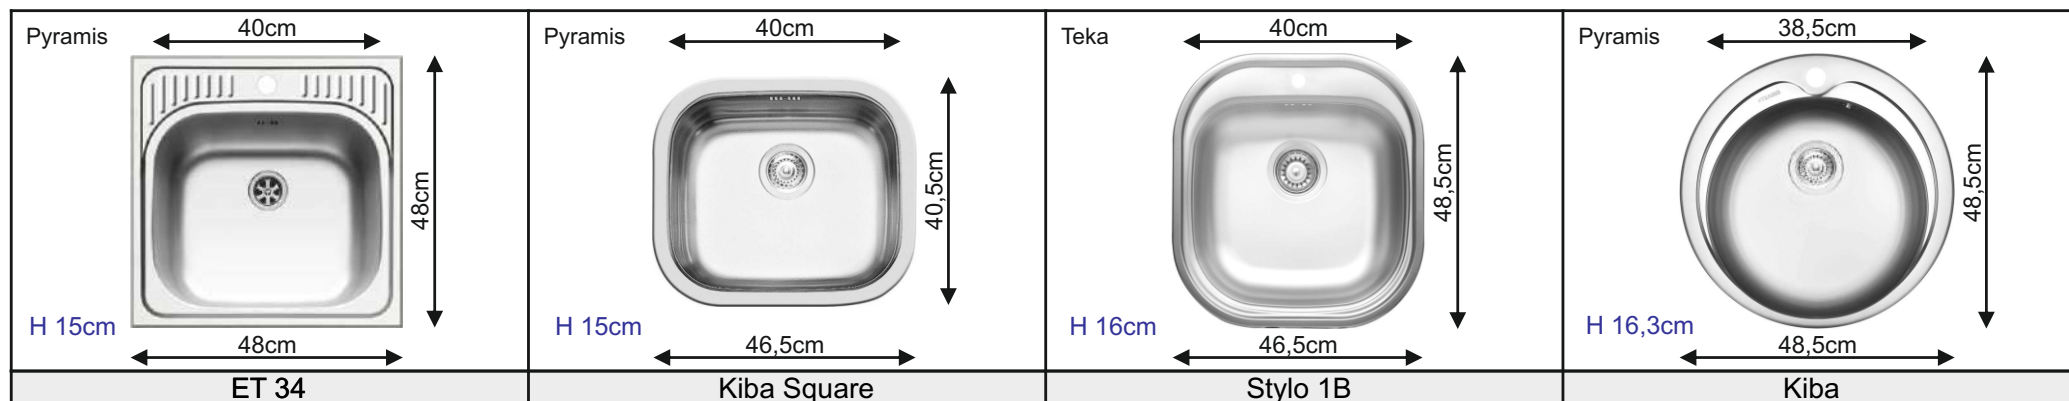

NEREZOVÉ DŘEZY - minimální šířka dřezové skříňky 45cm