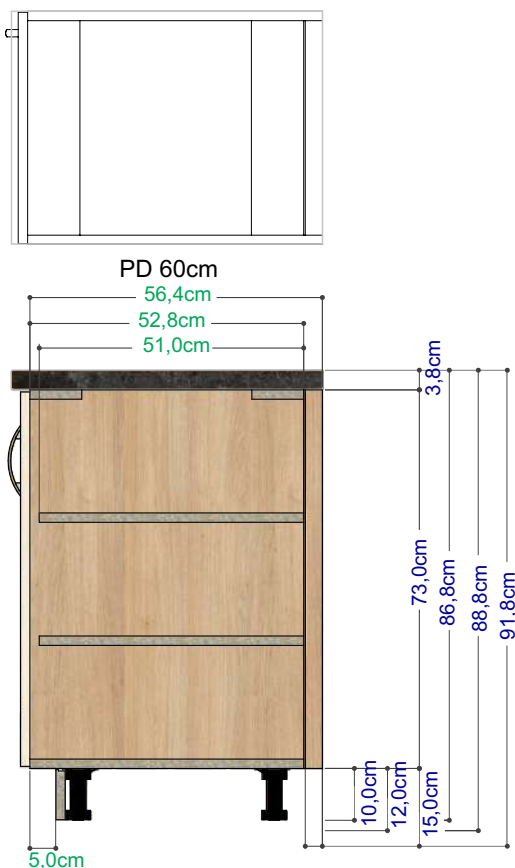

Těsnící lišty dodáváme v dezénu hliník nebo nerez. K těsnícím lištám je nutno doobjednat montážní sadu koncovek. Maximální délka těsnící lišty je 400cm.

TECHNICKÉ SPECIFIKACE A DŮLEŽITÁ UPOZORNĚNÍ

Zádové desky jsou vyrobeny z dřevotřísky 10mm v dezénu pracovních desek a potaženy vysokotlakým laminátem.

Vestavné spotřebiče:

Vestavné spotřebiče do našeho nábytku vybírejte tak, aby splňovaly rozměry do námi připravených prostorů:

- Nika na vestavnou troubu je ve skříňce SVT601 60cm, ve vysokých skříních 59cm
- Nika na mikrovlnou troubu je v horních skřínkách 37cm, ve vysokých skříních 38cm
- Prostor pro motor vestavné digestoře je 14,5cm
- Prostor pro vestavnou lednici ve skříních VL30 – VL45 je 122,5cm
- Prostor pro vestavnou lednici ve skříních VL60 – VL90 je 178cm. Je nutné vybrat lednici, která bude mít střed spáry mezi dvířky ve výšce 71cm!

ROZMĚRY A NÁVAZNOSTI ZÁSUVEK

VÝŠKOVÉ NÁVAZNOSTI SKŘÍŇĚK

ROZMĚRY A SPECIFIKACE

Prostorové a bezpečnostní požadavky

- Pracovní plocha mezi dřezem a varnou deskou má být široká nejméně 80cm.
- Odkládací plochy vedle dřezu nebo varné desky mají mít minimálně šířku 30cm.
- Dveře trouby po vyklopení nesmí mít vzdálenost od protilehlé stěny menší 80cm. Umístění varné jednotky nesmí mít vzdálenost od stěny menší 20cm.
- Varná jednotka nemá být umístěna v prostoru pohybu dveřního křídla.
- Pečící troubu je nutné umístit nejméně 30cm od zdi místnosti.
- Střed dřezu by měl být vzdálen od zdi 50cm (nejméně 45cm).
- Doporučená výška spodní hrany digestoře od varné desky je pro elektrickou desku min. 60cm, pro plynovou desku min 70cm.
- Do nábytku je možno instalovat pouze spotřebiče, které jsou k tomu určené. Při montáži musí být dodržen montážní návod a pokyny výrobce spotřebiče.
- Pokud skříňka sousedí se samostatně stojícím sporákem, je nutno dodržet odstup mezi sporákem a skříňkou minimálně 1cm