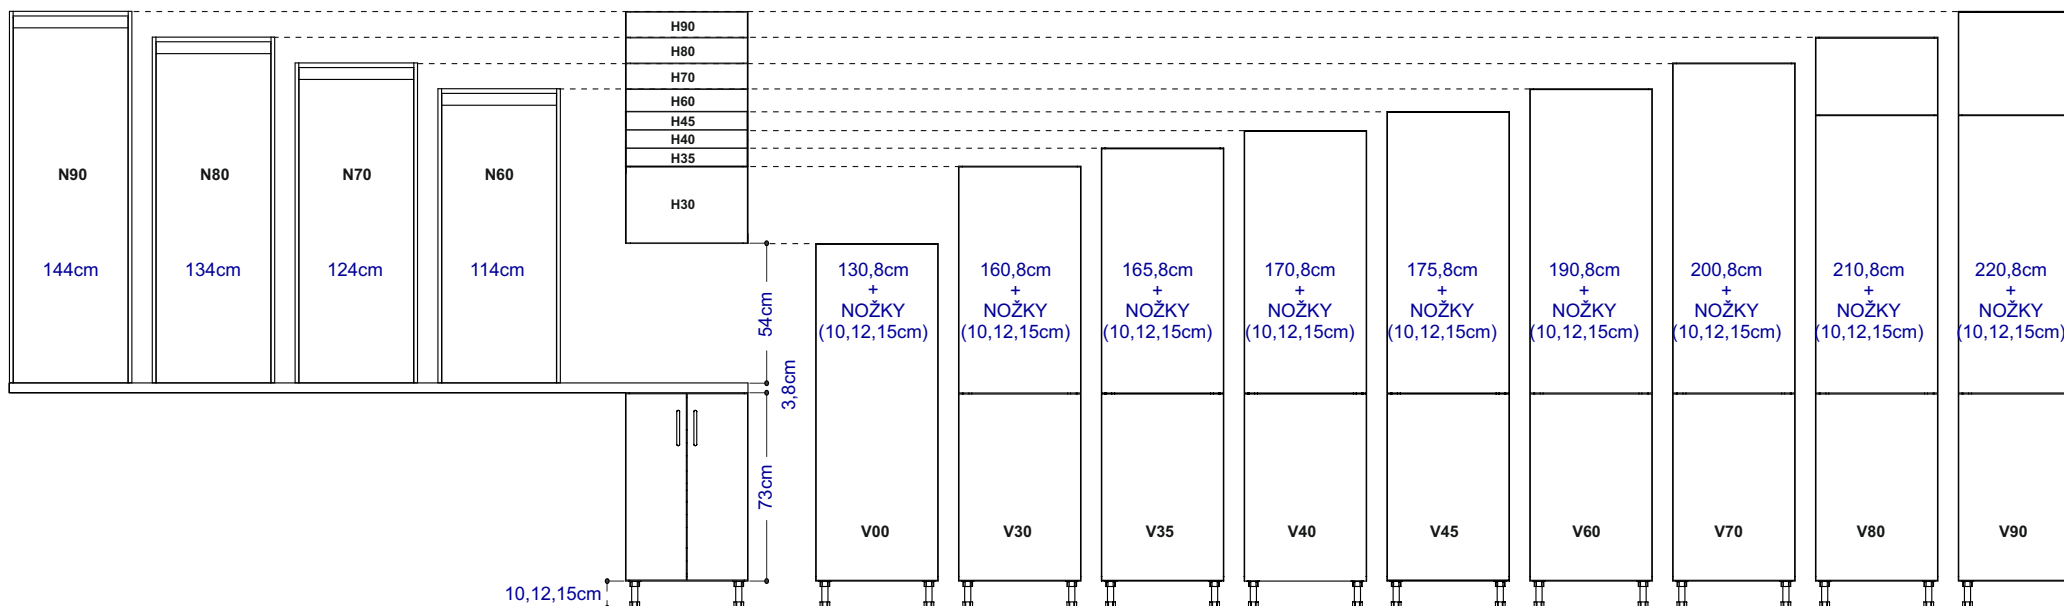

Těsnící lišty dodáváme v dezénu hliník nebo nerez. K těsnícím lištám je nutno doobjednat montážní sadu koncovek. Maximální délka těsnící lišty je 400cm.

TECHNICKÉ SPECIFIKACE A DŮLEŽITÁ UPOZORNĚNÍ

Zádové desky jsou vyrobeny z dřevotřísky 10mm v dezénu pracovních desek a potaženy vysokotlakým laminátem.

Vestavné spotřebiče:

Vestavné spotřebiče do našeho nábytku vybírejte tak, aby splňovaly rozměry do námi připravených prostorů:

- Nika na vestavnou troubu je ve skříňce SVT601 60cm, ve vysokých skříních 59cm
- Nika na mikrovlnou troubu je v horních skřínkách 37cm, ve vysokých skříních 38cm
- Prostor pro motor vestavné digestoře je 14,5cm
- Prostor pro vestavnou lednici ve skříních VL30 – VL45 je 122,5cm
- Prostor pro vestavnou lednici ve skříních VL60 – VL90 je 178cm. Je nutné vybrat lednici, která bude mít střed spáry mezi dvířky ve výšce 71cm!

ROZMĚRY A NÁVAZNOSTI ZÁSUVEK

VÝŠKOVÉ NÁVAZNOSTI SKŘÍŇĚK

ROZMĚRY A SPECIFIKACE

Prostorové a bezpečnostní požadavky

- Pracovní plocha mezi dřezem a varnou deskou má být široká nejméně 80cm.
- Odkládací plochy vedle dřezu nebo varné desky mají mít minimálně šířku 30cm.
- Dveře trouby po vyklopení nesmí mít vzdálenost od protilehlé stěny menší 80cm. Umístění varné jednotky nesmí mít vzdálenost od stěny menší 20cm.
- Varná jednotka nemá být umístěna v prostoru pohybu dveřního křídla.
- Pečící troubu je nutné umístit nejméně 30cm od zdi místnosti.
- Střed dřezu by měl být vzdálen od zdi 50cm (nejméně 45cm).
- Doporučená výška spodní hrany digestoře od varné desky je pro elektrickou desku min. 60cm, pro plynovou desku min 70cm.
- Do nábytku je možno instalovat pouze spotřebiče, které jsou k tomu určené. Při montáži musí být dodržen montážní návod a pokyny výrobce spotřebiče.
- Pokud skříňka sousedí se samostatně stojícím sporákem, je nutno dodržet odstup mezi sporákem a skříňkou minimálně 1cm