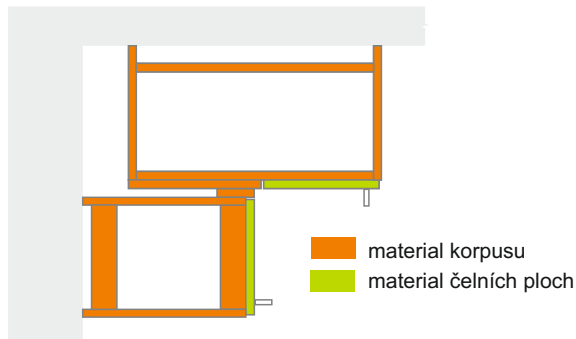

SPODNÍ SKŘÍŇKY

Výška korpusu 73cm + nožky 10(12,15)cm, hloubka korpusu 56,4cm

SR rohové skříňky (slepé rohy)	skříňka je vyobrazená ve variantě PRAVÁ		
V 73cm	a) Š P.D.	b) Š skříňky	c) Š dveří
SR30601	90cm	75cm	30cm
SR35601	95cm	80cm	35cm
SR40601	100cm	85cm	40cm
SR45601	105cm	90cm	45cm
SR50601	110cm	95cm	50cm
SR60601	120cm	105cm	60cm

Pozor, nelze napojit zásuvkové skříňky, myčku a troubu. Došlo by ke kolizi dvířek.
V případě napojení otevírací skříňky může v některých případech dojít ke vzájemné kolizi úchytek.
Tomuto se dá předejít použitím bezúchytkového otevírání TIP ON nebo zařezovaných úchytek.

SR rohové skříňky (slepé rohy)	skříňka je vyobrazená ve variantě PRAVÁ		
V 73cm	a) Š P.D.	b) Š skříňky	c) Š dveří
SR30651	95cm	80cm	30cm
SR35651	100cm	85cm	35cm
SR40651	105cm	90cm	40cm
SR45651	110cm	95cm	45cm
SR50651	115cm	100cm	50cm
SR60651	125cm	110cm	60cm

Pozor, na hloubku je nutno počítat 65cm

SR rohová skříňka drátěné koše (slepý roh)	skříňka je vyobrazená ve variantě PRAVÁ		
V 73cm	a) Š P.D.	b) Š skříňky	c) Š dveří
SR45652	110cm	95cm	45cm
SR45653 rohová skříňka otočné police (slepý roh)	skříňka je vyobrazená ve variantě PRAVÁ		
V 73cm	a) Š P.D.	b) Š skříňky	c) Š dveří
SR45653	110cm	95cm	45cm

Pozor, na hloubku je nutno počítat 65cm

Ke spodním a vysokým skříňkám doobjednejte sokly