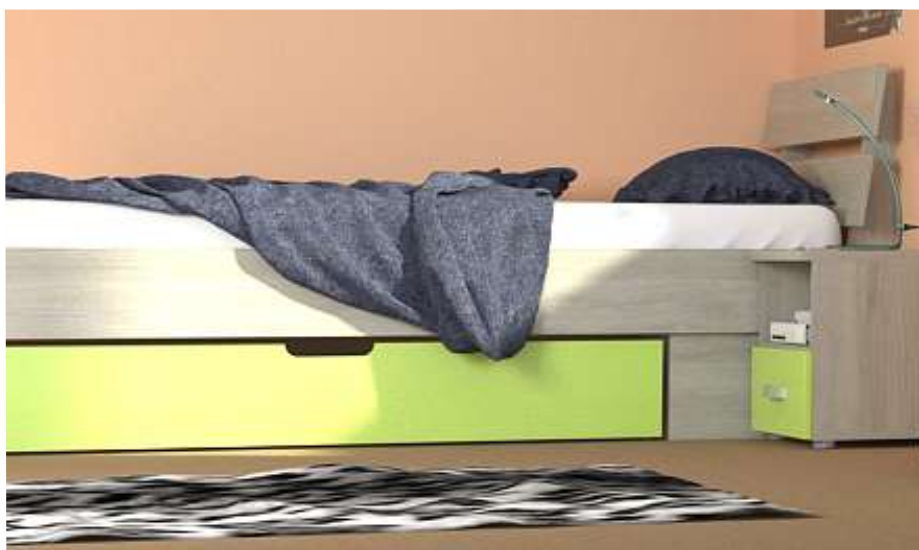

SKŘÍNKY EF výška 128,7cm

EF V 128,7cm		
H 40 cm	Š 100 cm	EF401001
	Š 110 cm	EF401101
	Š 120 cm	EF401201
H 60 cm	Š 100 cm	EF601001
	Š 110 cm	EF601101
	Š 120 cm	EF601201

EF V 128,7cm				
H 40 cm	Š 135 cm	EF401351	EF401352	EF401353
	Š 150 cm	EF401501	EF401502	EF401503
	Š 165 cm	EF401651	EF401652	EF401653
H 60 cm	Š 135 cm	EF601351	EF601352	EF601353
	Š 150 cm	EF601501	EF601502	EF601503
	Š 165 cm	EF601651	EF601652	EF601653

Pokud stojí zásuvková komoda nebo vysoká skříň samostatně, doporučujeme ke každé takové skříni nebo komodě doobjednat kotvící sadu EKS a touto sadou ukotvit nábytek ke zdi. Zajistíte tak stabilitu nábytku a tím i vaši bezpečnost!

DEMONT		HB	
EFR V 128,7 cm			
HB 40 cm	Š 70 x 70 cm	EFR40701	EFR40702
HB 60 cm	Š 90 x 90 cm	EFR60901	EFR60902

EFZ V 128,7 cm			P
			L
H 40cm	Š 30 cm	EFZ40301	
H 60cm	Š 30 cm	EFZ60301