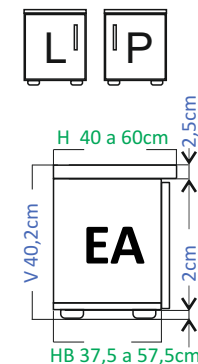

EA V 40,2cm				
H 40 cm	Š 100	EA401001	EA401002	EA401003
	Š 110	EA401101	EA401102	EA401103
	Š 120	EA401201	EA401202	EA401203
H 60 cm	Š 100	EA601001	EA601002	EA601003
	Š 110	EA601101	EA601102	EA601103
	Š 120	EA601201	EA601202	EA601203