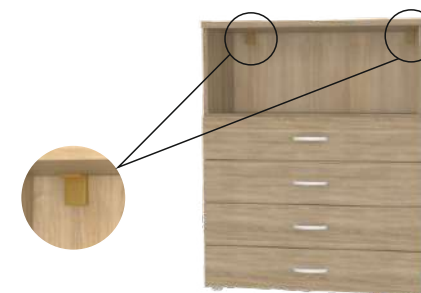

Pokud stojí zásuvková komoda nebo vysoká skříň samostatně, doporučujeme ke každé takové skříně nebo komodě doobjednat kotvící sadu EKS a touto sadou ukotvit nábytek ke zdi. Zajistíte tak stabilitu nábytku a tím i vaši bezpečnost!

KOTVÍCÍ SADA EKS:

- 2 x ÚHELNÍK S KRYTKOU
- 2 x HMOŽDINKA 12mm
- 2 x VRUT 5 x 80mm
- 4 x VRUT 4 x 16mm

příklad použití kotvící sady EKS