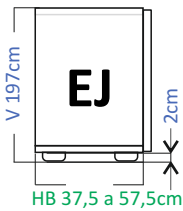

DEMONT			
EJR V 197 cm			
HB40cm	Š 70x 70cm	EJR40701	EJR40702

DEMONT			
EJR V 197 cm			
HB60cm	Š 90x 90cm	EJR60901	EJR60902

EJZ V 197 cm		
H 40cm	Š 30 cm	EJZ40301
H 60cm	Š 30 cm	EJZ60301