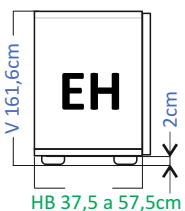

DEMONT		EHR V 161,6cm		
HB 40 cm	Š 70 x 70 cm		EHR40701	EHR40702

Pokud stojí zásuvková komoda nebo vysoká skříň samostatně, doporučujeme ke každé takové skříni nebo komodě doobjednat kotvicí sadu EKS a touto sadou ukotvit nábytek ke zdi. Zajistíte tak stabilitu nábytku a tím i vaši bezpečnost!

DEMONT		EH V 161,6cm		
H 60 cm	Š 100 cm		EH601001	EH601002
	Š 110 cm	EH601101	EH601102	
	Š 120 cm	EH601201	EH601202	

DEMONT		EH V 161,6 cm	
H 60 cm	Š 135 cm		EH601351
	Š 150 cm	EH601501	
	Š 165 cm	EH601651	
	Š 180 cm	EH601801	

DEMONT		EHR V 161,6cm		
HB 60 cm	Š 90 x 90 cm		EHR60901	EHR60902