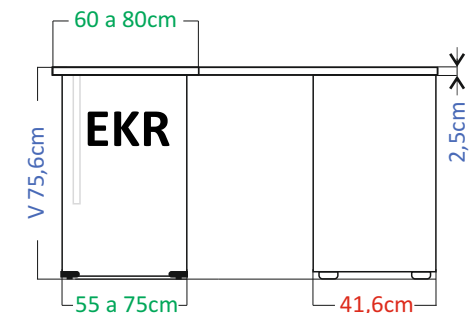

DEMONT (KOMODY LEPENÉ)			
EKR V 75,6 cm H 160 cm HB 80 cm			
	Š 160 cm HX 40cm	EKR1601601	EKR1601602
	Š 180 cm HX 60cm	EKR1801601	EKR1801602
			EKR1601603
			EKR1801603