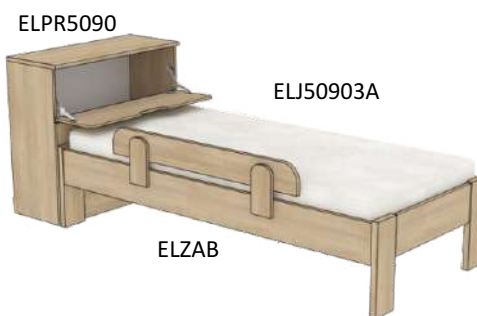

DOPLŇKY POSTELÍ

noční stolky

ELN				
H 40 cm				
V 45 cm	Š 40 cm	ELN45401	ELN45402	ELN45403
	Š 45 cm	ELN45451	ELN45452	ELN45453
	Š 50 cm	ELN45501	ELN45502	ELN45503
V 50 cm	Š 40 cm	ELN50401	ELN50402	ELN50403
	Š 45 cm	ELN50451	ELN50452	ELN50453
	Š 50 cm	ELN50501	ELN50502	ELN50503

výkryt

ELKZ	
H 30 cm	
V 26cm	Š 44cm
ELKZ	

peřináč pro dvojlůžko

<i>pro postel bez čela</i>		
ELPR		
H 40 cm		
V 90,5 cm	Š 166 cm	ELPR45160
	Š 186 cm	ELPR45180
V 95,5 cm	Š 166 cm	ELPR50160
	Š 186 cm	ELPR50180

peřináč pro jednolůžko

<i>pro postel bez čela</i>		
ELPR		
H 40 cm		
V 90,5 cm	Š 86 cm	ELPR4580
	Š 96 cm	ELPR4590
V 95,5 cm	Š 86 cm	ELPR5080
	Š 96 cm	ELPR5090

přistýlky

DEMONT (BEZ MATRACE)	
ELP	<i>pro matraci 195 x 80 cm</i>
Š 199 cm	V 24 cm
H 83,6 cm	ELP

zábrana

ELZAB	
Š 120 cm	
V 28 cm	ELZAB

výsuvné úložné prostory

DEMONT	<i>doporučujeme použít výkryt ELKZ</i>
ELVZ	
Š 154 cm	V 24 cm
H 75 cm	ELVZ80
H 85 cm	ELVZ90

vložené úložné prostory

DEMONT	<i>nutno použít výklopný rošt</i>
ELUP	
Š 199,8 cm	V 26 cm
H 80 cm	ELUP80
H 90 cm	ELUP90

DEMONT	<i>nutno použít výklopný rošt</i>
ELUP	
Š 199,8 cm	V 26 cm
H 160 cm	ELUP160
H 180 cm	ELUP180