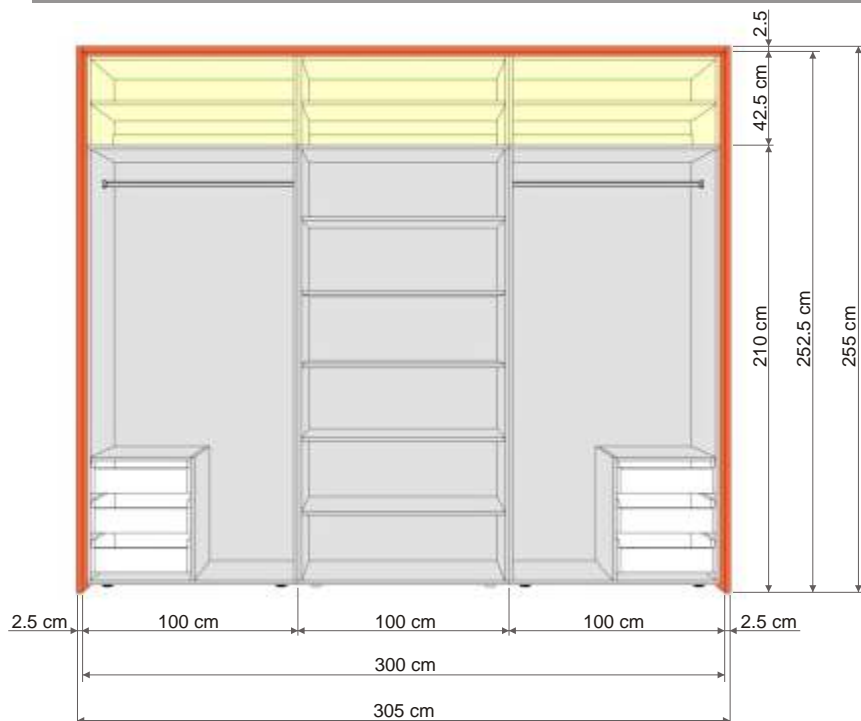

sí la	hloubka	ozna ení
1.8 cm	68 cm	VV 218
2.5 cm	68 cm	VV 225
Krycí víko hluboké - max. délka víka je 270 cm		
VV 218	sou et všech ší ek sk íní v sestav	
VV 225	sou et všech ší ek sk íní v sestav	

## Vestavné skříně Variant - příklad skříně š. 305 cm, v. 255 cm, hl. 68 cm

- Krycí boky a víka
- Nástavce
- Vnitní skřín