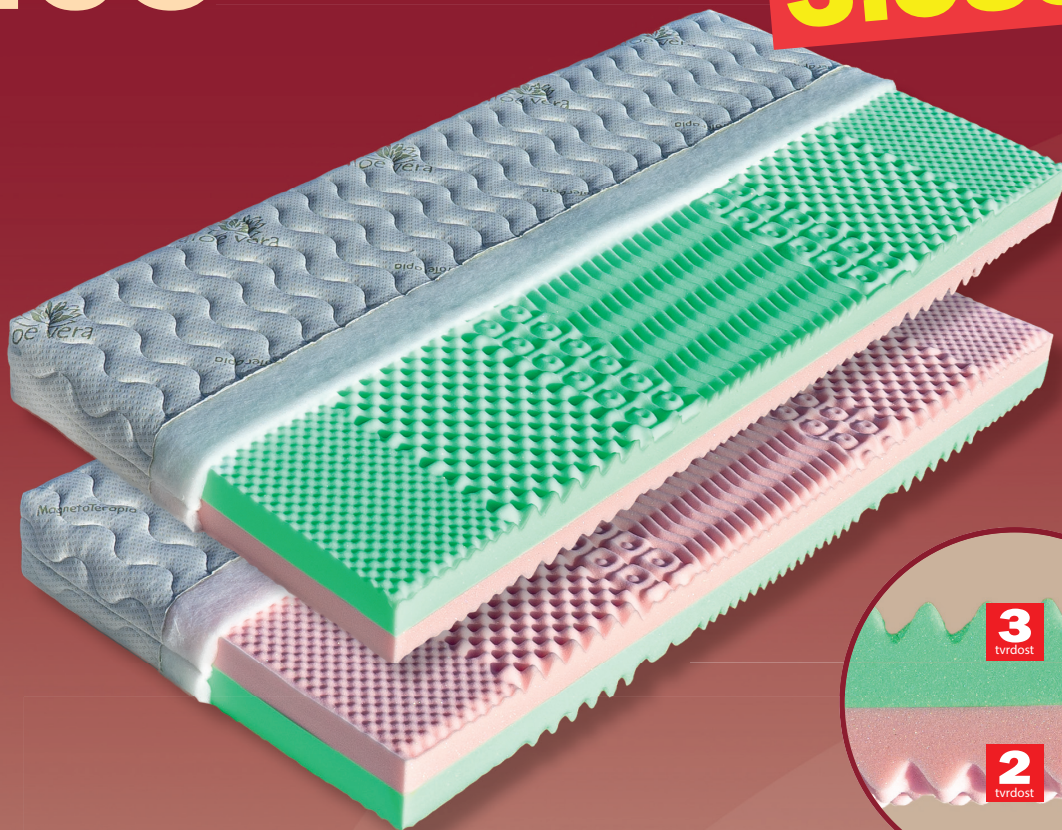

Alice

3.588,-

Sedmizónová matrace s volbou dvojí tvrdosti je složena ze dvou vysoce kvalitních elastických pěn MediFoam (30 kg/m³) tvarovaných do masážních nopů. Nopy zabezpečují prokrvení pokožky a uvolnění svalů během spánku a nadzvedávají potah, čímž dochází k lepšímu provzdušnění matrace. Matrace se vyznačuje výbornou elasticitou a odolností. Je určena pro širokou škálu uživatelů a je vhodná na všechny typy roštů. Celková výška matrace cca 18 cm.

7
zón

120

2
tvrdost

3
tvrdost

60°C

Ekologicky
lepeno

výška včetně potahu	úplet, Aloe Vera	SilverGuard, Lyocell, Medicott, Levandule, Stone
195 x 80 x 18	3 588	4 224
195 x 85 x 18	3 588	4 224
200 x 80 x 18	3 588	4 224
200 x 90 x 18	3 588	4 224
200 x 100 x 18	3 947	4 646
200 x 120 x 18	5 741	6 758
200 x 140 x 18	7 540	8 810
200 x 160 x 18	7 540	8 810
200 x 180 x 18	7 540	8 810