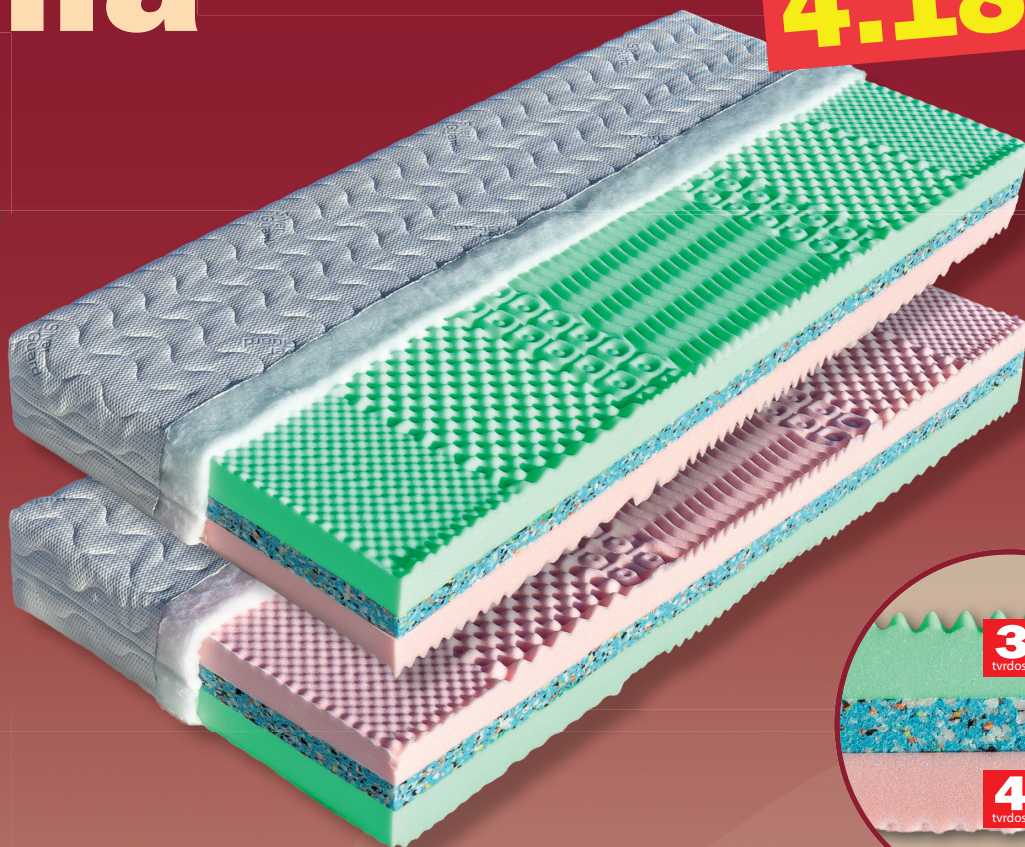

Lima

4.189,-

Sedmizónová sendvičová matrace s volbou dvojí tuhosti. Střed jádra matrace je zpevněn pojeným polyuretanem (PUR RE 80). Nosné vrstvy jsou tvořeny kvalitními elastickými pěny MediFoam (30 kg/m³), které jsou tvarovány do masážních nopů. Nopy zabezpečují prokrvení pokožky a uvolnění svalů během spánku.

Matrace je vhodná na všechny typy roštů.

Celková výška matrace cca 23 cm.

výška včetně potahu	úplet, Aloe Vera	SilverGuard, Lyocell, Medicott, Levandule, Stone
195 x 80 x 23	4 189	4 824
195 x 85 x 23	4 189	4 824
200 x 80 x 23	4 189	4 824
200 x 90 x 23	4 189	4 824
200 x 100 x 23	4 608	5 307
200 x 120 x 23	6 702	7 719
200 x 140 x 23	8 741	10 012
200 x 160 x 23	8 741	10 012
200 x 180 x 23	8 741	10 012