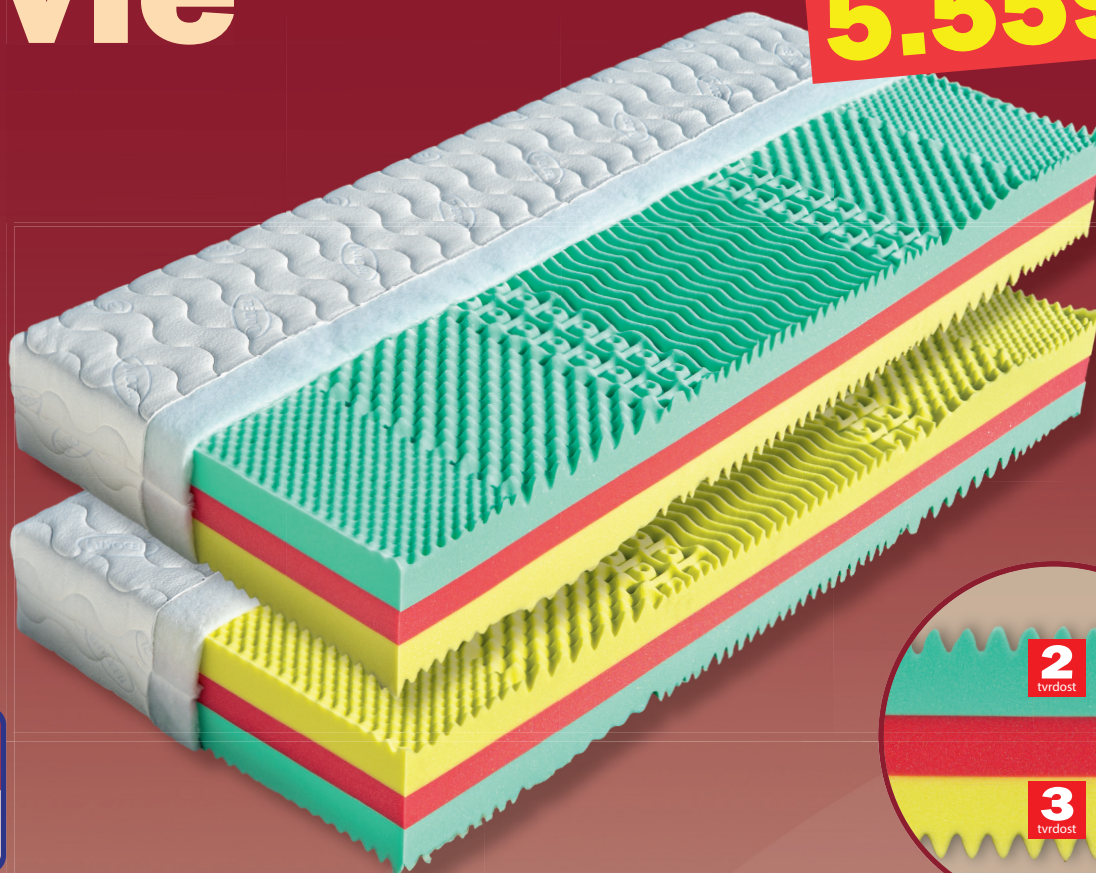

# Livie

5.559,-

Luxurní matrace s variantou 2 tvrdostí z kvalitních antibakteriálních pěn. Červená střední část jádra zajišťuje optimální podporu těla. Tvoří ji antibakteriální pěna s úpravou Sanitized (32 kg/m<sup>3</sup>). Měkčí, tyrkysově zelená pěna MediFoam (35 kg/m<sup>3</sup>) je příjemně elastická (tvrdost č. 2). Pěna limetkové barvy s antibakteriální úpravou Sanitized je pevnější (tvrdost č. 3) a má vysokou gramáž (40 kg/m<sup>3</sup>). Obě ložné plochy jsou pro větší komfort tvarovány do masážních nopů, které zaručují vysokou úroveň pohodlí a relaxace. Matrace je vhodná na všechny typy roštů, včetně motorových. Celková výška matrace cca 23 cm.

výška včetně potahu	úplet, Aloe Vera	SilverGuard, Lyocell, Medicott, Levandule, Stone
195 x 80 x 23	9 300	9 935
195 x 85 x 23	9 300	9 935
200 x 80 x 23	9 300	9 935
200 x 90 x 23	9 300	9 935
200 x 100 x 23	10 230	10 929
200 x 120 x 23	14 880	15 896
200 x 140 x 23	18 963	20 234
200 x 160 x 23	18 963	20 234
200 x 180 x 23	18 963	20 234