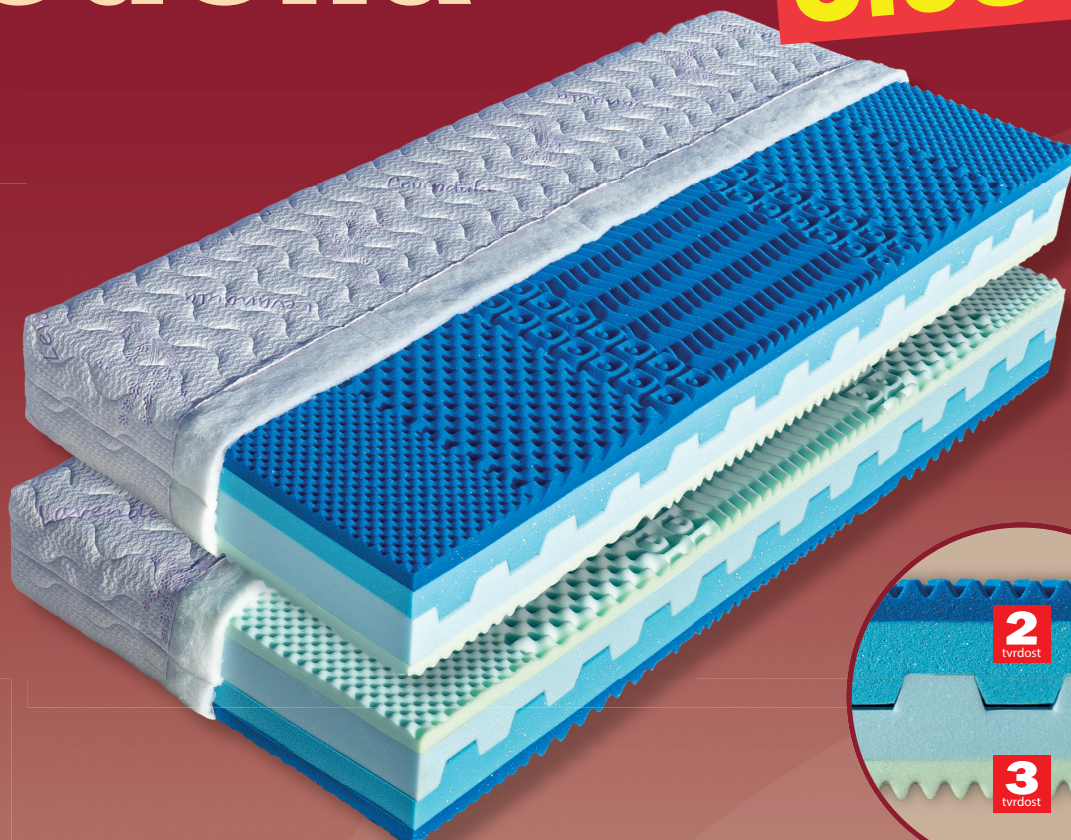

Modena

5.984,-

Vrchní modrá vrstva je tvořena viscoelastickou pěnou (50 kg/m³). Tato pěna Vám zajistí optimální rozložení váhy těla na matraci. Provzdušněné jádro s příčnými průduchy je složeno z vrstvy extra prodyšné studené HR pěny (40 kg/m³) s dokonalou elasticitou a z tvrzené elastické pěny MediFoam (35 kg/m³). Druhou vrchní vrstvu tvarovanou do masážních nopů tvoří pěna MediFoam (32 kg/m³). Je vhodná pro všechny typy roštů.
Celková výška matrace cca 23 cm.

výška včetně potahu	úplet, Aloe Vera	SilverGuard, Lyocell, Medicott, Levandule, Stone
195 x 80 x 23	5 984	6 619
195 x 85 x 23	5 984	6 619
200 x 80 x 23	5 984	6 619
200 x 90 x 23	5 984	6 619
200 x 100 x 23	6 582	7 281
200 x 120 x 23	9 574	10 591
200 x 140 x 23	12 331	13 602
200 x 160 x 23	12 331	13 602
200 x 180 x 23	12 331	13 602