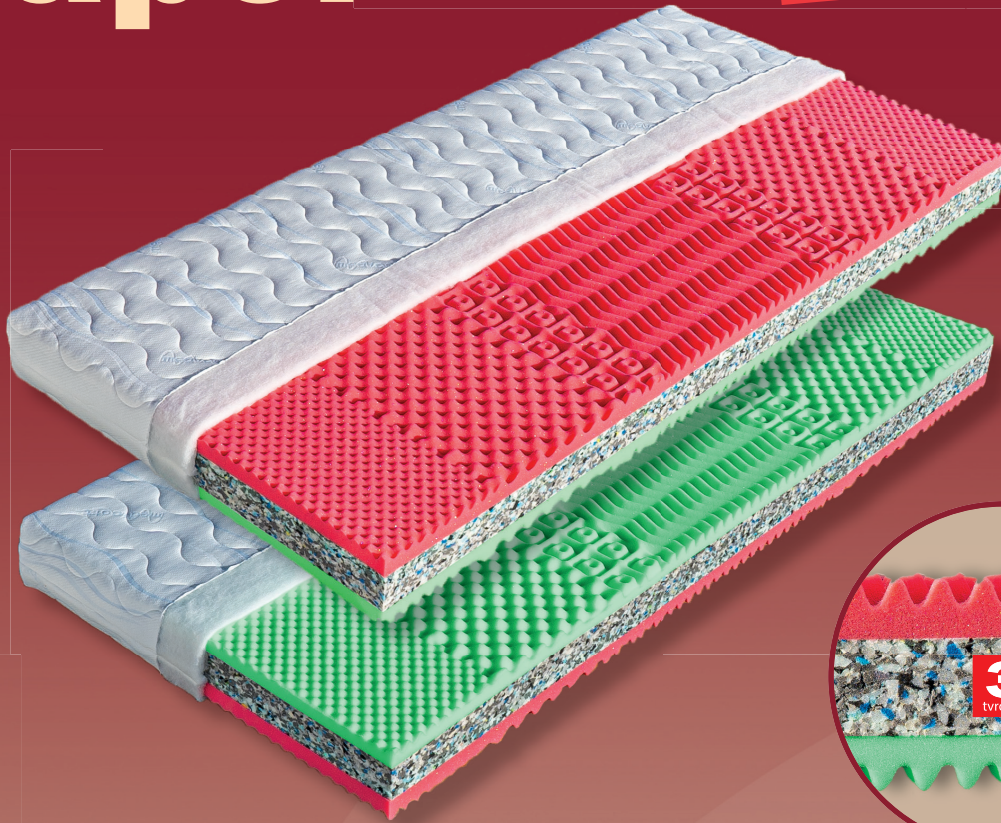

# Neapol

3.494,-

Sendvičová matrace s jádrem z pojeného polyuretanu (PUR RE 80) ve výšce 7 cm. Vrchní stranu matrace tvoří elastická antibakteriální pěna tvarovaná do nopů s úpravou Sanitized (32 kg/m<sup>3</sup>). Poskytuje trvalou a účinnou ochranu proti bakteriím, roztočům a plísním. Druhou stranu tvoří tvrdší pěna MediFoam (32 kg/m<sup>3</sup>), taktéž tvarovaná do masážních nopů. Matrace je určena pro širokou škálu uživatelů a je vhodná na všechny typy roštů. Celková výška matrace cca 16 cm.

výška včetně potahu	úplet, Aloe Vera	SilverGuard, Lyocell, Medicott, Levandule, Stone
195 x 80 x 16	3 494	4 129
195 x 85 x 16	3 494	4 129
200 x 80 x 16	3 494	4 129
200 x 90 x 16	3 494	4 129
200 x 100 x 16	3 843	4 542
200 x 120 x 16	5 590	6 607
200 x 140 x 16	7 351	8 621
200 x 160 x 16	7 351	8 621
200 x 180 x 16	7 351	8 621