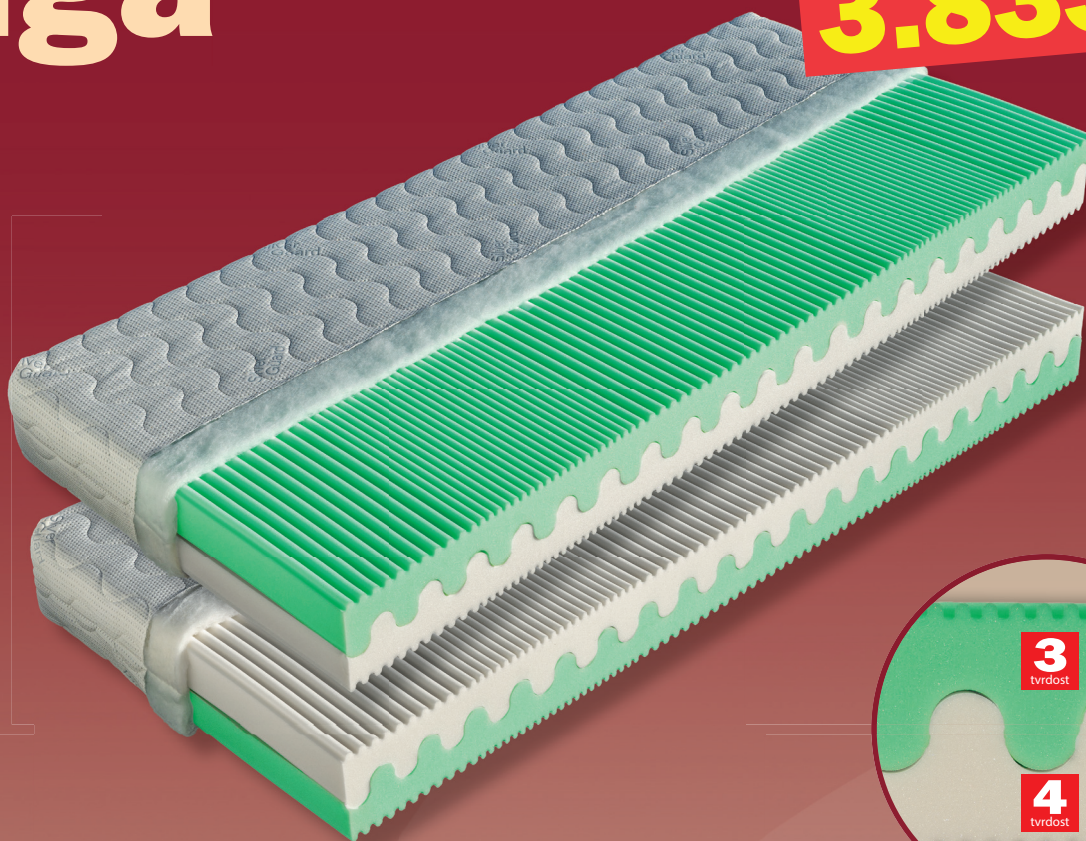

# Olga

3.833,-

Pětizónová matrace s volbou dvojí tvrdosti je složená ze dvou velmi kvalitních a elastických pěn MediFoam (38 a 30 kg/m<sup>3</sup>). Jemná masážní profilace na povrchu těchto pěn přispívá k většímu provzdušnění matrace. Pěny jsou spojeny vlnkovitým profilem bez použití lepidla. Je vhodná pro zákazníky, kteří upřednostňují tvrdší matrace. Matrace je vhodná na všechny typy roštů. Celková výška matrace cca 18 cm.

výška včetně potahu	úplet, Aloe Vera	SilverGuard, Lyocell, Medicott, Levandule, Stone
195 x 80 x 18	3 833	4 469
195 x 85 x 18	3 833	4 469
200 x 80 x 18	3 833	4 469
200 x 90 x 18	3 833	4 469
200 x 100 x 18	4 217	4 915
200 x 120 x 18	6 133	7 150
200 x 140 x 18	8 030	9 300
200 x 160 x 18	8 030	9 300
200 x 180 x 18	8 030	9 300