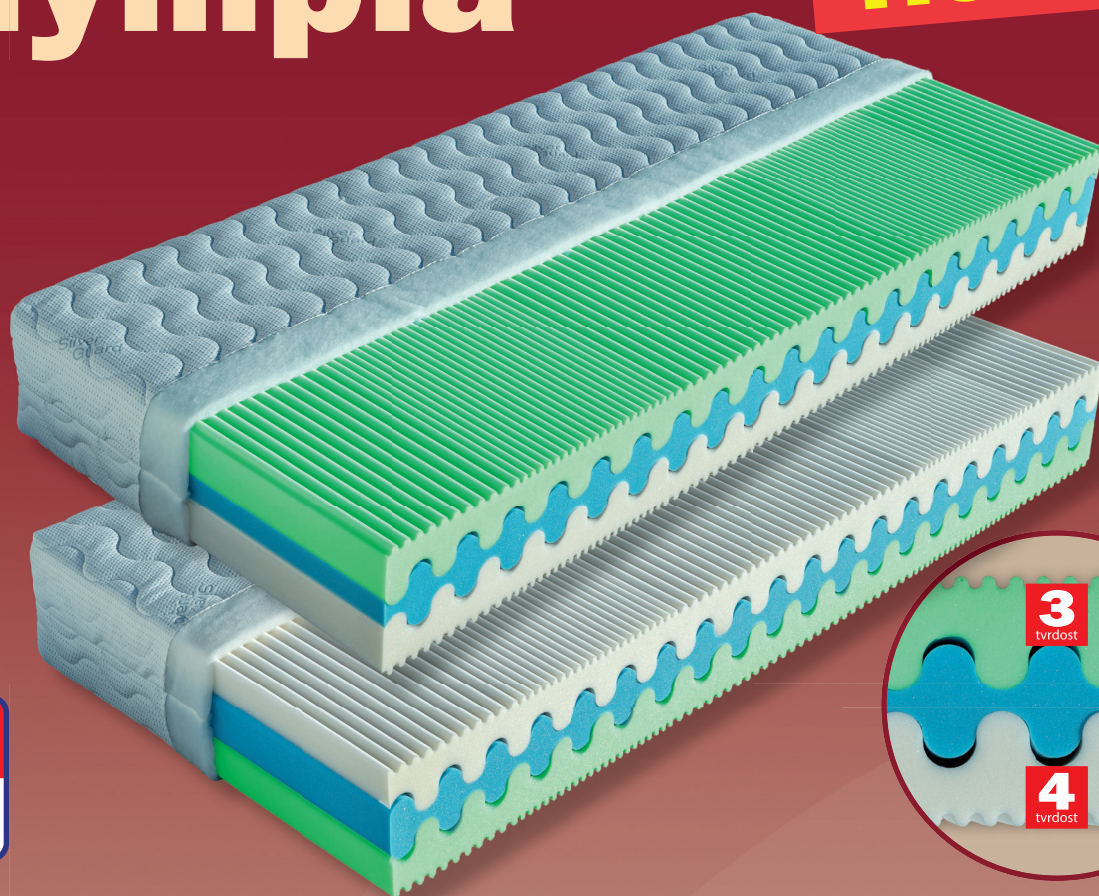

Olympia

4.988,-

Komfortní, 25 cm vysoká matrace s volbou dvojí tvrdosti. Vrchní vrstvy jsou tvořeny vysoce gramážní pěnou MediFoam (38 a 30 kg/m³) s tvrdostí 3 a 4. Tyto odolné a pružné pěny jsou spojené středem s pevným vlnkovitým jádrem (35 kg/m³) bez použití lepidla. Průduchy mezi jednotlivými vrstvami slouží k dobré ventilaci a odvodu přebytečné vlhkosti. Jemná masážní profilace na povrchu pěny uvolní napjaté svalstvo a přinese Vám kvalitní spánek. Matrace je vhodná pro všechny typy roštů. Celková výška matrace cca 25 cm.

výška včetně potahu	úplet, Aloe Vera	SilverGuard, Lyocell, Medicott, Levandule, Stone
195 x 80 x 25	4 988	5 623
195 x 85 x 25	4 988	5 623
200 x 80 x 25	4 988	5 623
200 x 90 x 25	4 988	5 623
200 x 100 x 25	5 486	6 185
200 x 120 x 25	7 980	8 997
200 x 140 x 25	10 338	11 609
200 x 160 x 25	10 338	11 609
200 x 180 x 25	10 338	11 609