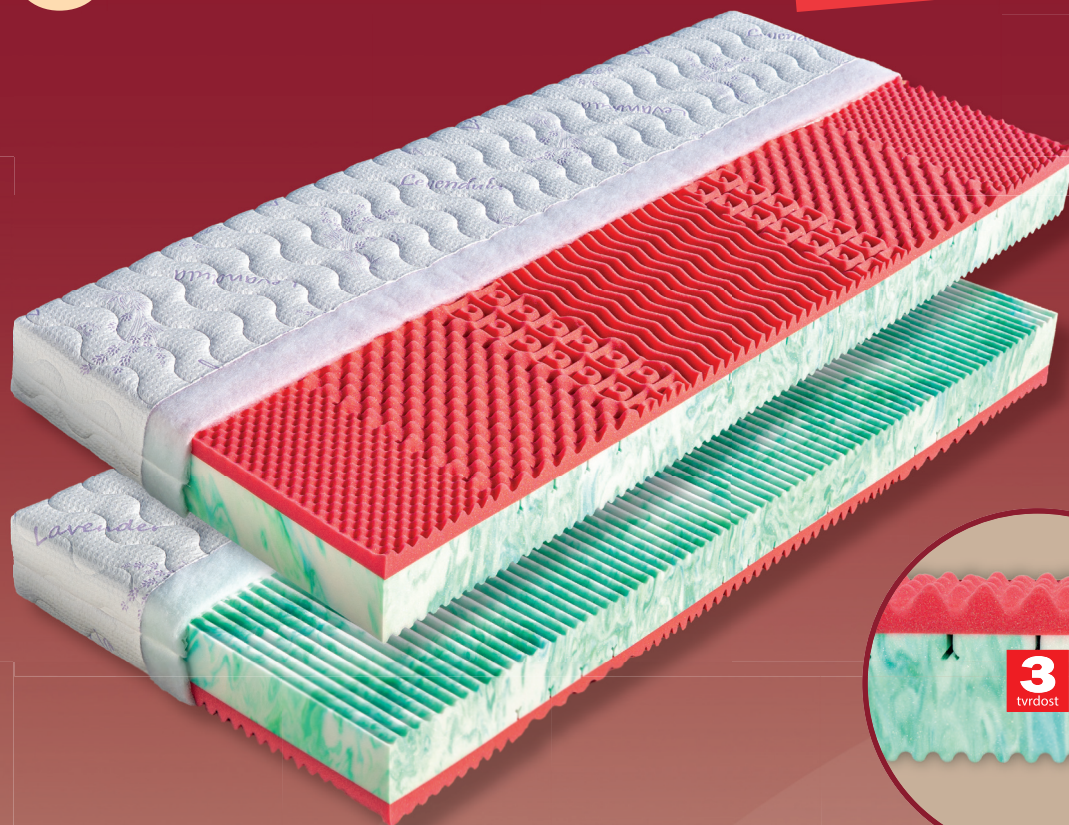

# Rio

**3.991,-**

Jádro matrace tvoří vysoce gramážní a velmi elastická hráškově žíhaná pěna MediFoam (38 kg/m<sup>3</sup>), která je v místech největšího zatížení změkčena speciálními zářezy ve tvaru „Y“. Jemná masážní profilace druhé strany matrace přispívá k uvolnění napjatého svalstva a k provzdušnění matrace. Vrchní červená strana je tvořena antibakteriální pěnou s úpravou Sanitized (32 kg/m<sup>3</sup>), která poskytuje trvalou a účinnou ochranu proti bakteriím, roztočům a plísním. Její tvarování do masážních nopů napomáhá provzdušnění prostoru mezi povrchem matrace a potahovou látkou. Matrace je vhodná pro alergiky. Může být položena na všechny typy roštů. Celková výška matrace cca 17 cm.

výška včetně potahu	úplet, Aloe Vera	SilverGuard, Lyocell, Medicott, Levandule, Stone
195 x 80 x 17	3 991	4 626
195 x 85 x 17	3 991	4 626
200 x 80 x 17	3 991	4 626
200 x 90 x 17	3 991	4 626
200 x 100 x 17	4 390	5 089
200 x 120 x 17	6 386	7 402
200 x 140 x 17	8 345	9 616
200 x 160 x 17	8 345	9 616
200 x 180 x 17	8 345	9 616