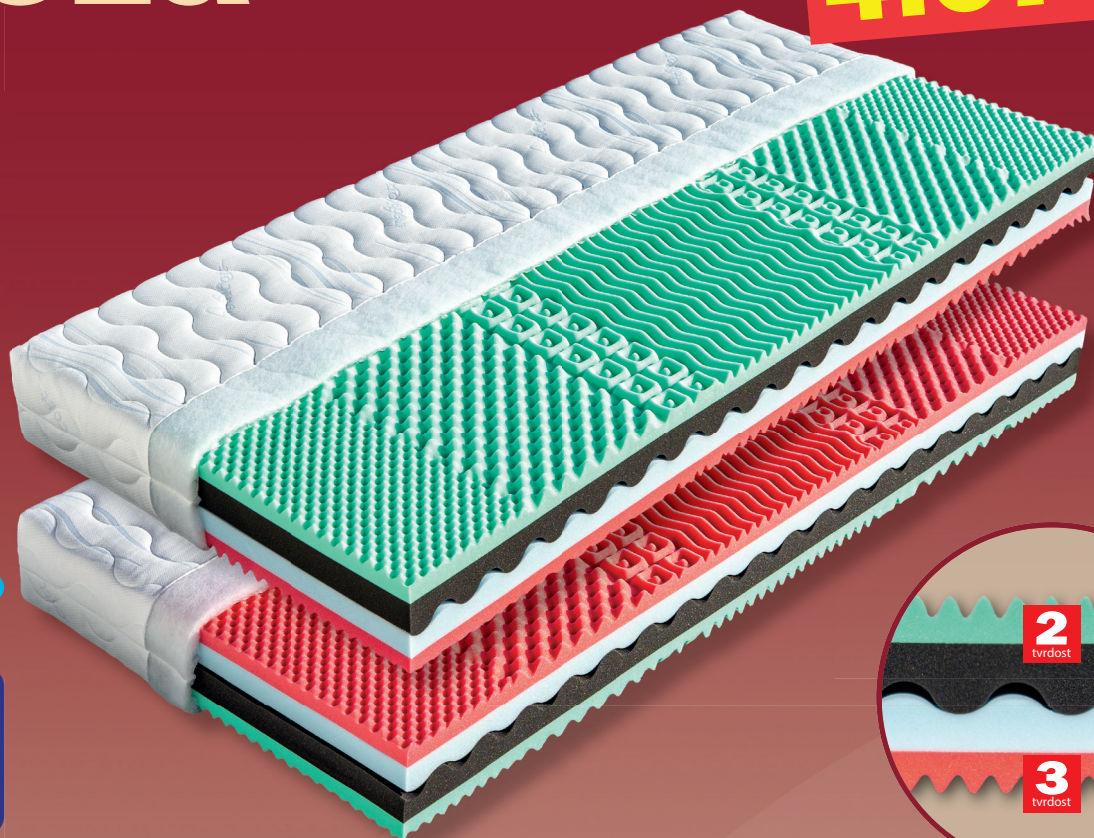

Róza

4.675,-

Jádro této matrace se skládá ze dvou odlišných pěn zasazených do sebe podélnou vlnou. Černá pěna je příjemně elastická (35 kg/m³), modrá je tvrdší (35 kg/m³), s vyšším odporem proti stlačení. Mezi pěnamí je volná mezera, která zlepšuje provětrání matrace. Tyrkysově zelená vrstva je tvořena elastickou pěnou MediFoam (35 kg/m³), která má tuhost č. 2. Pevnější červená pěna (32 kg/m³) má antibakteriální úpravu Sanitized s trvalou ochranou proti bakteriím a tuhost č. 3. Vzájemná kombinace těchto odolných pěn přispívá k efektivní relaxaci a vysoké úrovni pohodlí. Je vhodná pro všechny typy roštů. Celková výška matrace cca 19 cm.

výška včetně potahu	úplet, Aloe Vera	SilverGuard, Lyocell, Medicott, Levandule, Stone
195 x 80 x 19	4 675	5 311
195 x 85 x 19	4 675	5 311
200 x 80 x 19	4 675	5 311
200 x 90 x 19	4 675	5 311
200 x 100 x 19	5 143	5 842
200 x 120 x 19	7 481	8 497
200 x 140 x 19	9 714	10 984
200 x 160 x 19	9 714	10 984
200 x 180 x 19	9 714	10 984