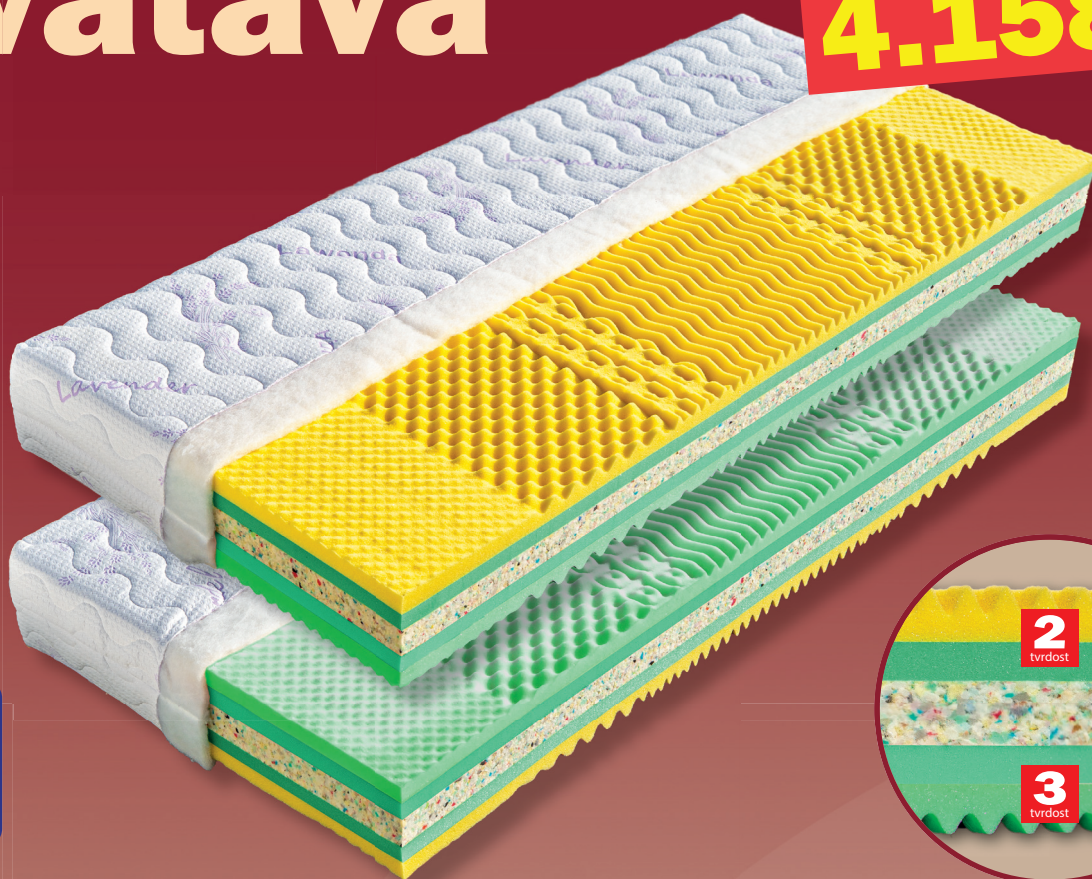

Svatava

4.158,-

Sendvičová matrace s vynikajícími ortopedickými vlastnostmi, u které využijete volbu dvojí tvrdosti. Díky inovativní kombinaci paměťové pěny a pěny MediFoam nabízí optimální rovnováhu mezi pohodlím a pevnou oporou. Pomáhá předcházet bolestem zad, uvolňuje svaly a podporuje správnou ergonomii těla během spánku. Měkčí strana (tvrdost č. 2) je tvořena viscoelastickou pěnou tvarovanou do masážních nopů (45 kg/m^3). Pěna reaguje na tělesné teplo a přizpůsobuje se konturám těla. Pod ní je vrstva pěny MediFoam (35 kg/m^3). Vyztužení a odolnost matrace je zabezpečena vysoce gramážní plotnou pojeného polyuretanu (RE 80) ve střední části matrace. Tvrdší stranu (tvrdost č. 3) tvoří rovná plotna pěny MediFoam (35 kg/m^3) společně s další vrstvou (32 kg/m^3) tvarovanou do masážních nopů v sedmi zónách.

Matrace je vhodná na všechny typy roštů. Celková výška matrace cca 20 cm.

7
zón

130

2
tvrdost

3
tvrdost

60°C

Ekologicky
lepeno

výška včetně potahu	úplet, Aloe Vera	SilverGuard, Lyocell, Medicott, Levandule, Stone
195 x 80 x 20	4 158	4 793
195 x 85 x 20	4 158	4 793
200 x 80 x 20	4 158	4 793
200 x 90 x 20	4 158	4 793
200 x 100 x 20	4 574	5 273
200 x 120 x 20	6 653	7 669
200 x 140 x 20	8 679	9 950
200 x 160 x 20	8 679	9 950
200 x 180 x 20	8 679	9 950