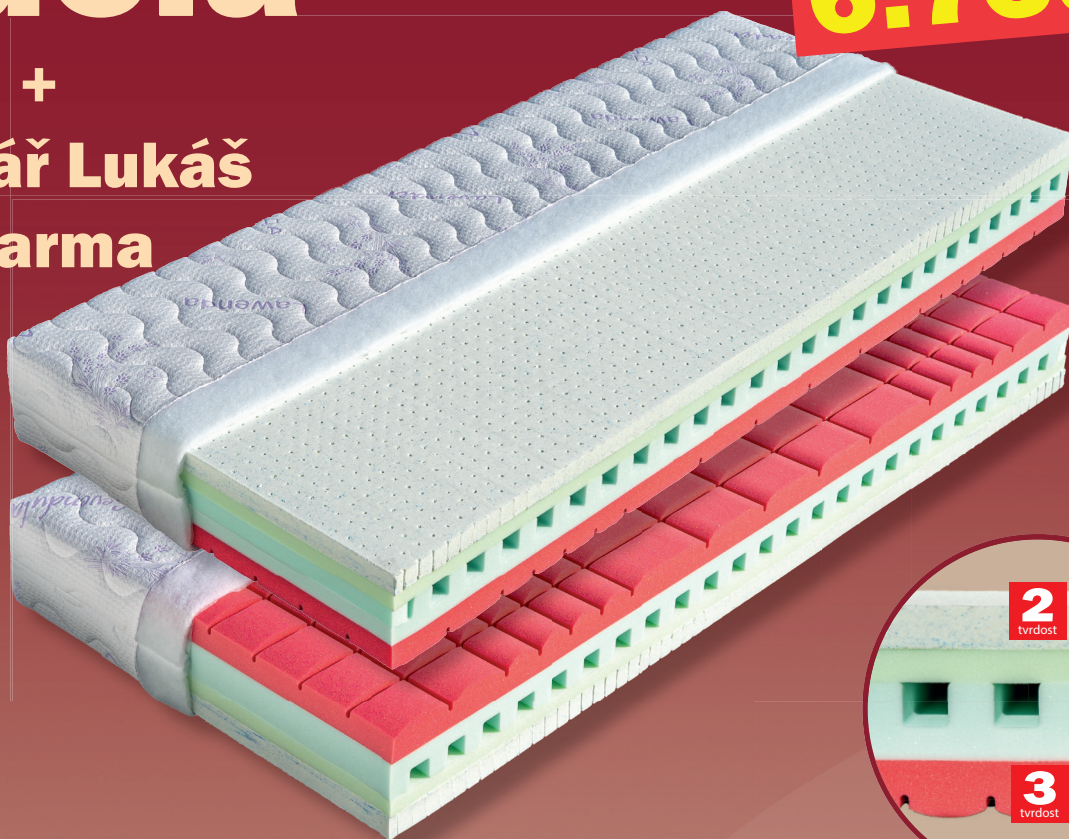

Adéla

+
polštář Lukáš
zdarma

6.739,-

Matrace s jádrem s unikátně provzdušněným řezem. Tento zákazník časem prověřený profil je složen z tvrzené pěny MediFoam s vysokou gramáží (40 kg/m³). Vrchní vrstva Gel-Latexu ve výšce 4 cm je chladivá, měkká, ale zachovává si svou elasticitu a pružnost, tvrdost č. 2. Tvrdsí stranou matrace je speciální červená pěna (32 kg/m³) s antibakteriální úpravou Sanitized, která poskytuje trvalou a účinnou ochranu proti bakteriím, roztocům a plísním, tvrdost č. 3. Má antidekubitní prořez a celkově tuto plochu výborně provzdušňuje. Tuto matraci je díky řezu vhodné uložit i na neprodyšnou pevnou desku. Je vhodná pro všechny typy roštů, včetně polohovacích. Celková výška matrace cca 21 cm.

7
zón

130

2
tvrdost

3
tvrdost

záruka
3
roky

Ekologicky
lepeno

výška včetně potahu	úplet, Aloe Vera	SilverGuard, Lyocell, Medicott, Levandule, Stone
195 x 80 x 21	6 739	7 374
195 x 85 x 21	6 739	7 374
200 x 80 x 21	6 739	7 374
200 x 90 x 21	6 739	7 374
200 x 100 x 21	7 413	8 112
200 x 120 x 21	10 783	11 799
200 x 140 x 21	13 841	15 112
200 x 160 x 21	13 841	15 112
200 x 180 x 21	13 841	15 112