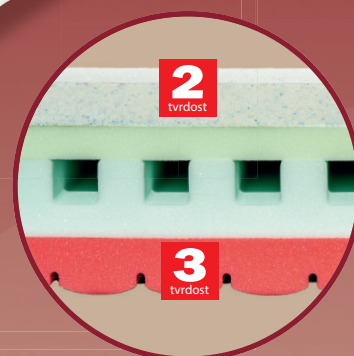

Adéla

+
polštář Lukáš
zdarma

6.739,-

Matrace s jádrem s unikátně provzdušněným řezem. Tento zákazník časem prověřený profil je složen z tvrzené pěny MediFoam s vysokou gramáží (40 kg/m³). Vrchní vrstva Gel-Latexu ve výšce 4 cm je chladivá, měkká, ale zachovává si svou elasticitu a pružnost, tvrdost č. 2. Tvrdsí stranou matrace je speciální červená pěna (32 kg/m³) s antibakteriální úpravou Sanitized, která poskytuje trvalou a účinnou ochranu proti bakteriím, roztocům a plísním, tvrdost č. 3. Má antidekubitní prořez a celkově tuto plochu výborně provzdušňuje. Tuto matraci je díky řezu vhodné uložit i na neprodyšnou pevnou desku. Je vhodná pro všechny typy roštů, včetně polohovacích. Celková výška matrace cca 21 cm.

7
zón

130

2
tvrdost

3
tvrdost

záruka
3
roky

Ekologicky
lepeno

výška včetně potahu	úplet, Aloe Vera	SilverGuard, Lyocell, Medicott, Levandule, Stone
195 x 80 x 21	6 739	7 374
195 x 85 x 21	6 739	7 374
200 x 80 x 21	6 739	7 374
200 x 90 x 21	6 739	7 374
200 x 100 x 21	7 413	8 112
200 x 120 x 21	10 783	11 799
200 x 140 x 21	13 841	15 112
200 x 160 x 21	13 841	15 112
200 x 180 x 21	13 841	15 112