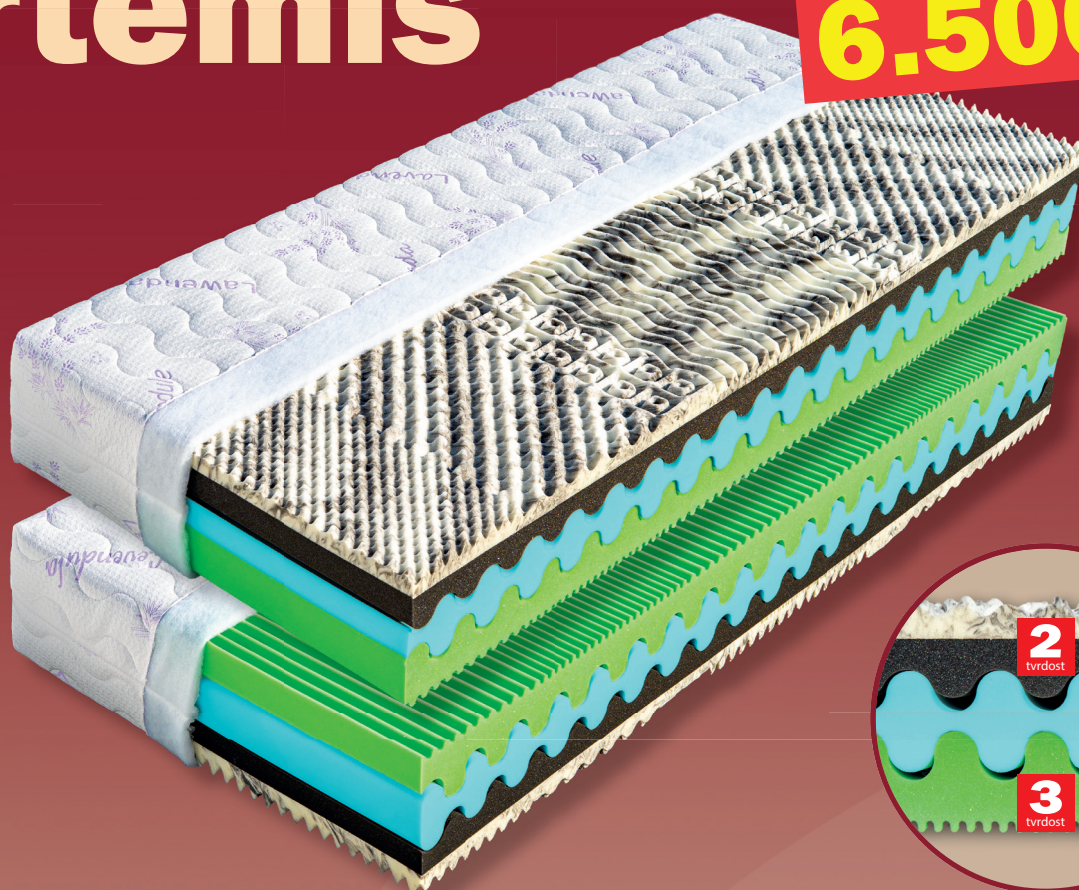

# Artemis

6.500,-

Sedmizónová matrace dvojí tvrdosti s inovativním spojením vzájemně spolupracujících pěn. Speciální studená pěna Tiger Touch ( $55 \text{ kg/m}^3$ ), tvarovaná do masážních nopů (tvrdost č. 2), je elastická a má dlouhou životnost. Její zcela zásadní vlastností je extrémní odolnost. Díky specifické technologii výroby má otevřené buňky, takže výborně odvádí přebytečnou vlhkost. Jádro matrace tvoří dvě odolné pěny MediFoam ( $35 \text{ kg/m}^3$ ) spojené symetrickou vlnou, která matraci provzdušňuje. Tvrdší stranu matrace tvoří zelená pěna MediFoam ( $30 \text{ kg/m}^3$ ) s masážní profilací na povrchu a tvrdostí č. 3. Matrace má výborné ortopedické vlastnosti a dokonale se přizpůsobuje tvarům těla. Matrace je vhodná na všechny typy roštů. Celková výška cca 25 cm.

výška včetně potahu	úplet, Aloe Vera	SilverGuard, Lyocell, Medicott, Levandule, Stone
195 x 80 x 25	6 500	7 135
195 x 85 x 25	6 500	7 135
200 x 80 x 25	6 500	7 135
200 x 90 x 25	6 500	7 135
200 x 100 x 25	7 149	7 848
200 x 120 x 25	10 399	11 416
200 x 140 x 25	13 362	14 633
200 x 160 x 25	13 362	14 633
200 x 180 x 25	13 362	14 633