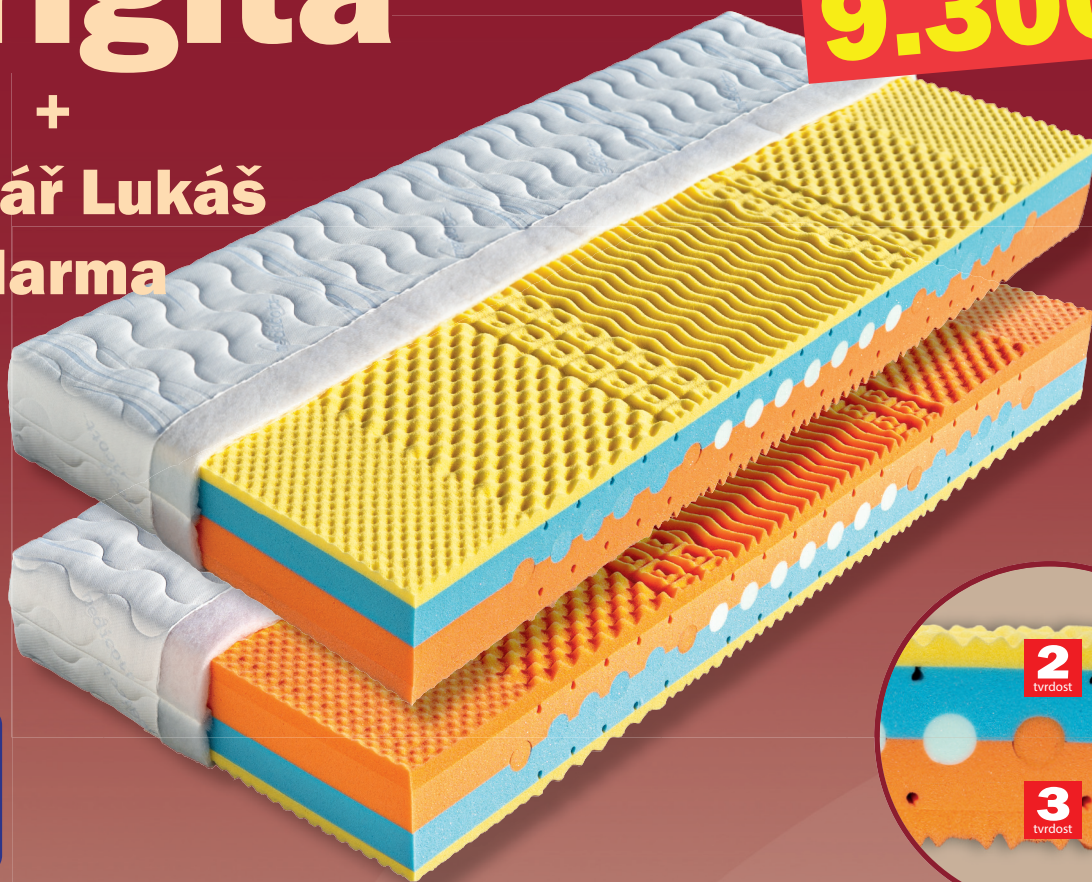

Brigita

+
polštář Lukáš
zdarma

9.300,-

Luxurní matrace s provzdušněným jádrem ze studené pěny dvou tuhostí (40 a 45 kg/m³) a s vloženými válci ze studených pěn různých tuhostí (pod rameny nižší tuhosti, pod bedry vyšší). Oboustranná matrace, kde obě vrchní vrstvy tvoří viscoelastická pěna (45 kg/m³), která reaguje na tělesné teplo a přizpůsobuje se konturám těla spáče. To snižuje tlak na nejtěžší části těla a vytváří pocit beztlíže. Ke zvýšení komfortu přispívá také tvarování pěny do masážních nopů zabezpečujících prokrvení pokožky a uvolnění svalů během spánku. Sedmizónové rozdělení nopů je důležité i ze zdravotního hlediska. Zatímco pod rameny oceníte měkčí zóny, pod bedry je potřeba mít pevnější podklad. Matraci je vhodné položit na pevný nebo polohovací lamelový rošt. Klinicky testováno. Celková výška matrace cca 23 cm.

výška včetně potahu	úplet, Aloe Vera	SilverGuard, Lyocell, Medicott, Levandule, Stone
195 x 80 x 23	9 300	9 935
195 x 85 x 23	9 300	9 935
200 x 80 x 23	9 300	9 935
200 x 90 x 23	9 300	9 935
200 x 100 x 23	10 230	10 929
200 x 120 x 23	14 880	15 896
200 x 140 x 23	18 963	20 234
200 x 160 x 23	18 963	20 234
200 x 180 x 23	18 963	20 234