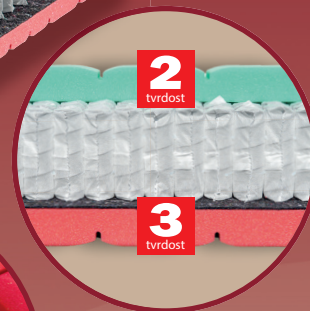

# Darja

7.616,-

Jedná se o komfortní matraci s dvojitou tuhostí a vynikajícími ortopedickými vlastnostmi. Vrchní tyrkysově zelená vrstva je tvořena elastickou pěnou MediFoam ( $35 \text{ kg/m}^3$ ), která má tuhost č. 2. Pevnější červená pěna ( $32 \text{ kg/m}^3$ ) má antibakteriální úpravu Sanitized s trvalou ochranou proti bakteriím, tuhost č. 3. Obě pěny mají antidekubitní prořez, takže se ideálně tvarují podle každé polohy těla. Taštičkové jádro vytváří maximální komfort pro perfektní odpočinek a spánek. Hlavní předností taštičkových matic je jejich vzdušnost a dokonalé kopírování tvaru páteře. Matrace může být položena na všechny typy roštů, dokonce i na pevnou desku nebo motorový rošt. Celková výška matrace cca 24 cm.

výška včetně potahu	úplet, Aloe Vera	SilverGuard, Lyocell, Medicott, Levandule, Stone
195 x 80 x 24	7 616	8 251
195 x 85 x 24	7 616	8 251
200 x 80 x 24	7 616	8 251
200 x 90 x 24	7 616	8 251
200 x 100 x 24	8 377	9 076
200 x 120 x 24	12 185	13 202
200 x 140 x 24	15 594	16 865
200 x 160 x 24	15 594	16 865
200 x 180 x 24	15 594	16 865