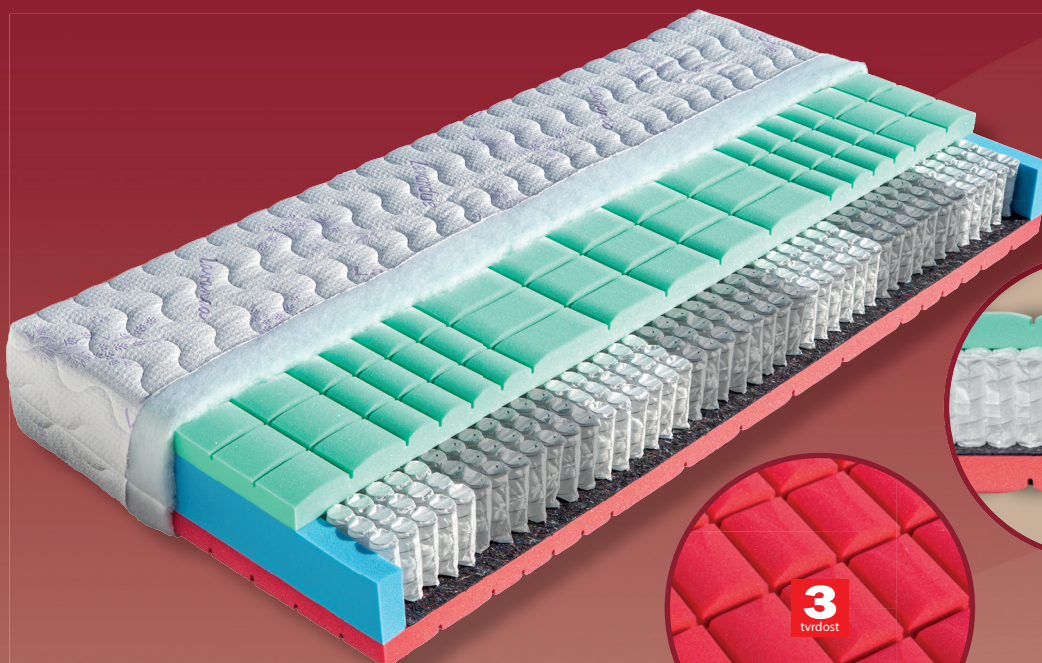

# Darja

7.616,-

Jedná se o komfortní matraci s dvojitou tuhostí a vynikajícími ortopedickými vlastnostmi. Vrchní tyrkysově zelená vrstva je tvořena elastickou pěnou MediFoam ( $35 \text{ kg/m}^3$ ), která má tuhost č. 2. Pevnější červená pěna ( $32 \text{ kg/m}^3$ ) má antibakteriální úpravu Sanitized s trvalou ochranou proti bakteriím, tuhost č. 3. Obě pěny mají antidekubitní prořez, takže se ideálně tvarují podle každé polohy těla. Taštičkové jádro vytváří maximální komfort pro perfektní odpočinek a spánek. Hlavní předností taštičkových matic je jejich vzdušnost a dokonalé kopírování tvaru páteře. Matrace může být položena na všechny typy roštů, dokonce i na pevnou desku nebo motorový rošt. Celková výška matrace cca 24 cm.

výška včetně potahu	úplet, Aloe Vera	SilverGuard, Lyocell, Medicott, Levandule, Stone
195 x 80 x 24	7 616	8 251
195 x 85 x 24	7 616	8 251
200 x 80 x 24	7 616	8 251
200 x 90 x 24	7 616	8 251
200 x 100 x 24	8 377	9 076
200 x 120 x 24	12 185	13 202
200 x 140 x 24	15 594	16 865
200 x 160 x 24	15 594	16 865
200 x 180 x 24	15 594	16 865