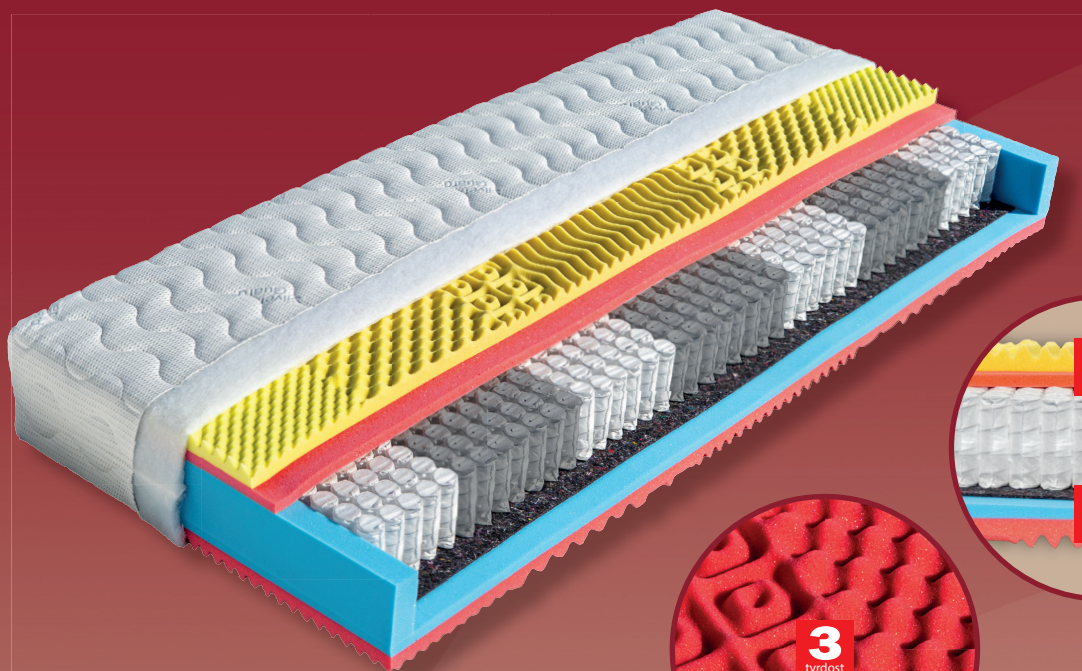

Ester

7.950,-

Taštičková matrace s jádrem obsahujícím velké množství pružinek zabalených do textilních pouzder. Vrchní vrstvy tvoří pěny dvou tuhostí s antibakteriální úpravou Sanitized, která poskytuje trvalou a účinnou ochranu proti bakteriím, roztočům a plísním. Tyto pěny jsou podloženy roznášecí vrstvou ve výšce 2 cm pro vyšší komfort. Červená pěna (32 kg/m³) tvarovaná do masážních nopů tvoří tvrdší stranu, tvrdost č. 3. Druhá pěna limetkové barvy (40 kg/m³) tvarovaná do masážních nopů má tvrdost č. 2. Matrace je vhodná pro alergiky. Může být položena na všechny typy roštů, dokonce i na pevnou desku nebo motorový rošt.

Celková výška matrace cca 25 cm.

výška včetně potahu	úplet, Aloe Vera	SilverGuard, Lyocell, Medicott, Levandule, Stone
195 x 80 x 25	7 950	8 585
195 x 85 x 25	7 950	8 585
200 x 80 x 25	7 950	8 585
200 x 90 x 25	7 950	8 585
200 x 100 x 25	8 745	9 443
200 x 120 x 25	12 720	13 736
200 x 140 x 25	16 262	17 533
200 x 160 x 25	16 262	17 533
200 x 180 x 25	16 262	17 533