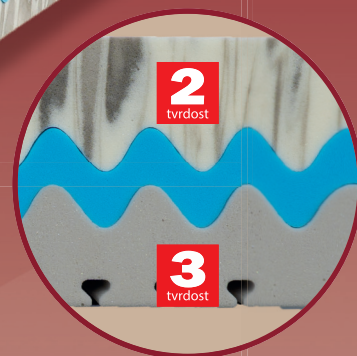

Hedvika

+
polštář Lukáš
zdarma

9.293,-

Matrace s komfortní výškou 25 cm, která vyniká svojí odolností a dlouhou životností. Poddajnější stranu matrace tvoří pěna PanterFoam (50 kg/m³), která přináší to nejlepší pro Váš spánek. Hlavní předností této pěny je její výjimečná elasticita a skvělá prodyšnost. Je velmi pohodlná a její vlastnosti jsou stále i po mnoha letech užívání. Její vyšší hustota zaručí nadstandardní odolnost. Střed jádra matrace je vyztužen tvrzenou pěnou MediFoam (35 kg/m³) v důmyslném vlnkovitém tvaru, díky kterému se matrace dokonale přizpůsobí křivkám Vašeho těla. Druhou, pevnější stranu matrace s ventilačními průřezy tvoří špičková pěna Cellflex (40 kg/m³), která je tou pravou podporou těla. Reguluje obsah vlhkosti a tepla v matraci, je pružná a díky své vysoké hustotě velmi odolná. Má jemnou otevřenou buněčnou strukturu, která zajišťuje vynikající rozložení tlaku na matraci. Matrace je vhodná pro všechny typy roštů. Celková výška matrace cca 25 cm.

výška včetně potahu	úplet, Aloe Vera	SilverGuard, Lyocell, Medicott, Levandule, Stone
195 x 80 x 25	9 293	9 928
195 x 85 x 25	9 293	9 928
200 x 80 x 25	9 293	9 928
200 x 90 x 25	9 293	9 928
200 x 100 x 25	10 222	10 921
200 x 120 x 25	14 868	15 885
200 x 140 x 25	18 949	20 219
200 x 160 x 25	18 949	20 219
200 x 180 x 25	18 949	20 219