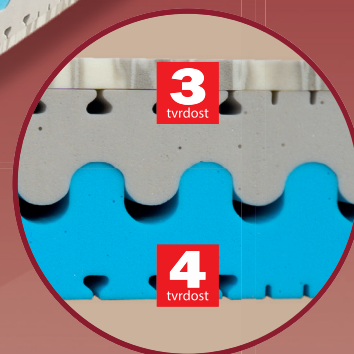

# Helena

+  
polštář Lukáš  
zdarma

8.465,-

Pevnější matrace se špičkovou pěnou Cellflex ( $40 \text{ kg/m}^3$ ), která je díky vysoké hustotě velmi odolná a zaručí dlouhou životnost Vaší matrace. Její zářezy v exponovaných místech přispívají k dokonalé opoře ležícího těla (pod ramena a boky se více prohne a odpruží). Pěna Cellflex je doplněna poddajnější pěnou PanterFoam ve výšce 3cm ( $50 \text{ kg/m}^3$ ), která je velmi vzdušná a elastická, proto tvoří měkčí stranu této matrace (tvrdost č. 3). Naproti tomu pevnější strana (tvrdost č. 4) je tvořena vysoce gramážní modrou pěnou MediFoam ( $35 \text{ kg/m}^3$ ), která i při vyšší hustotě optimalizuje rozložení tlaku na matraci. Na jejím povrchu najdete speciální ventilační zářezy. Jádrem matrace je provzdušněné vlnkovitým prořezem, důležitým pro větší prodyšnost matrace a dokonalou spolupráci obou pěn. Matrace je vhodná pro všechny typy roštů. Celková výška matrace cca 25 cm.

výška včetně potahu	úplet, Aloe Vera	SilverGuard, Lyocell, Medicott, Levandule, Stone
195 x 80 x 25	8 465	9 100
195 x 85 x 25	8 465	9 100
200 x 80 x 25	8 465	9 100
200 x 90 x 25	8 465	9 100
200 x 100 x 25	9 312	10 010
200 x 120 x 25	13 544	14 561
200 x 140 x 25	17 293	18 564
200 x 160 x 25	17 293	18 564
200 x 180 x 25	17 293	18 564