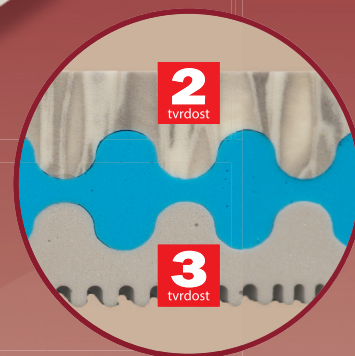

Helga

+

polštář Lukáš
zdarma

8.055,-

Partnerská matrace z velmi kvalitních pěn PanterFoam a Cellflex, které se vyznačují dlouhou životností. Vrchní strana je tvořena značkovou pěnou PanterFoam (50 kg/m³), která přináší to nejlepší pro Váš spánek. Její vysoká hustota zabezpečí nadstandardní odolnost. Pevné jádro z MediFoam pěny (35 kg/m³) je tvarováno do souměrných vlnek, aby se mohlo přizpůsobit ležícímu tělu. U tvrdší strany matrace oceníte špičkovou kvalitu pěny Cellflex (40 kg/m³). Tato velmi odolná pěna je charakteristická svojí otevřenou buněčnou strukturou, díky které výborně reguluje vlhkost a teplo v matraci. V kombinaci se studenou pěnou PanterFoam tvoří pár dokonale spolupracujících pěn. Matrace je vhodná pro všechny typy roštů. Celková výška matrace cca 22 cm.

výška včetně potahu	úplet, Aloe Vera	SilverGuard, Lyocell, Medicott, Levandule, Stone
195 x 80 x 22	8 055	8 690
195 x 85 x 22	8 055	8 690
200 x 80 x 22	8 055	8 690
200 x 90 x 22	8 055	8 690
200 x 100 x 22	8 860	9 559
200 x 120 x 22	12 888	13 904
200 x 140 x 22	16 473	17 743
200 x 160 x 22	16 473	17 743
200 x 180 x 22	16 473	17 743