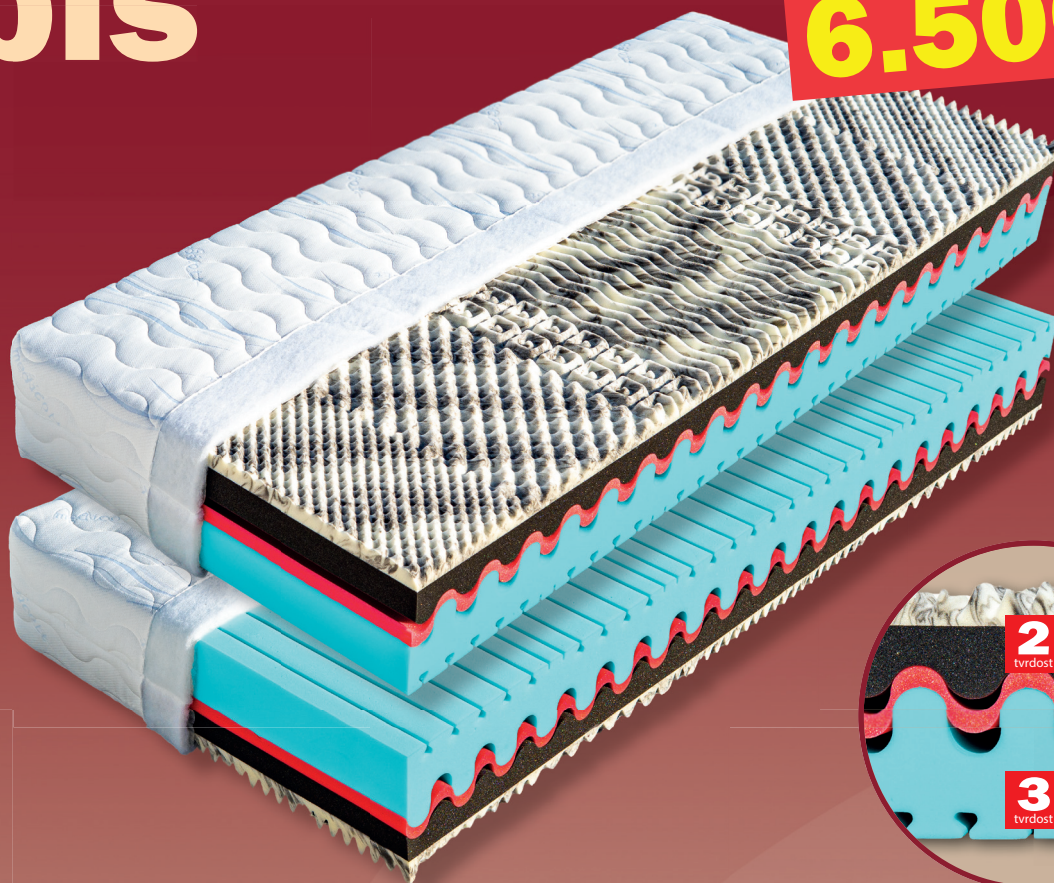

Irbis

6.500,-

Luxusní sedmizónová matrace s volbou dvojí tvrdosti se speciální studenou pěnou Tiger Touch (55 kg/m³) tvarovanou do masážních nopů (tvrdost č. 2). Její zcela zásadní vlastností je extrémní odolnost. Díky struktuře otevřených pórů rychle odvětrává absorbovanou vlhkost a zajistí pocit čistoty a svěžesti. Jádro matrace tvoří černá odolná pěna MediFoam (35 kg/m³) a červená vlnka antibakteriální pěny Sanitized (32 kg/m³), která poskytuje ochranu proti mikroorganismům. Tvrdší stranu matrace (tvrdost č.3) tvoří pěna MediFoam (35 kg/m³). Díky provzdušňujícím zářezům je matrace výborně odvětraná. Skvěle se přizpůsobuje ležícímu tělu a má vysoký index pohodlí. Matrace je vhodná na všechny typy roštů. Celková výška cca 24 cm.

výška včetně potahu	úplet, Aloe Vera	SilverGuard, Lyocell, Medicott, Levandule, Stone
195 x 80 x 24	6 500	7 135
195 x 85 x 24	6 500	7 135
200 x 80 x 24	6 500	7 135
200 x 90 x 24	6 500	7 135
200 x 100 x 24	7 149	7 848
200 x 120 x 24	10 399	11 416
200 x 140 x 24	13 362	14 633
200 x 160 x 24	13 362	14 633
200 x 180 x 24	13 362	14 633