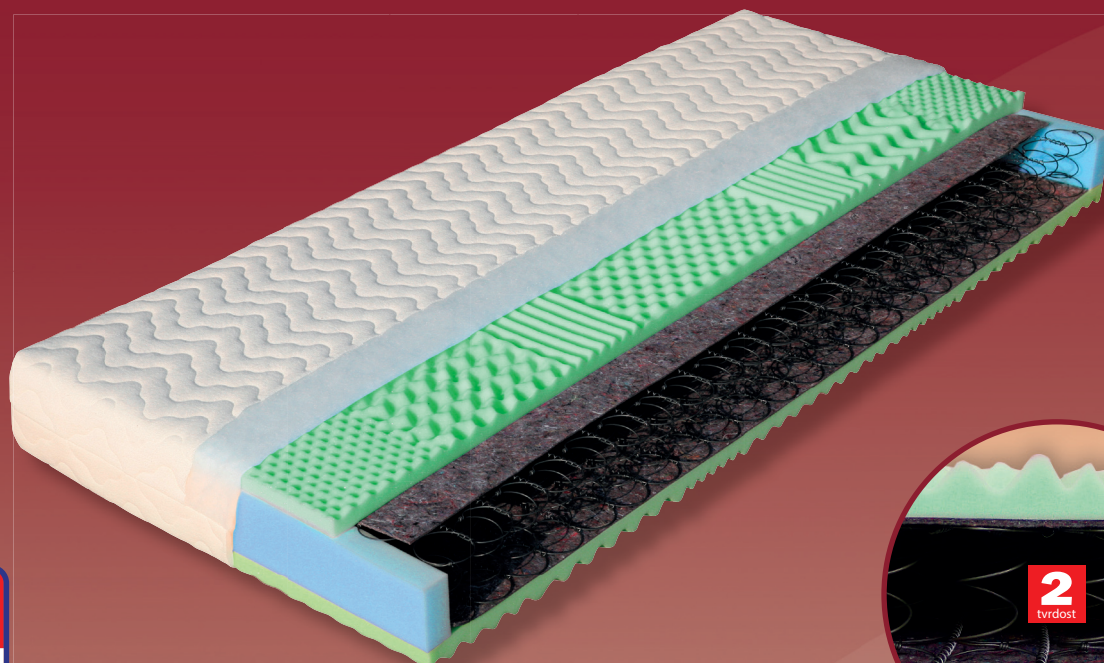

Irma

4.536,-

Kvalitní pružinová sedmizónová matrace. Nosné vrstvy matrace tvoří elastická pěna MediFoam (32 kg/m³) střední tuhosti, tvarovaná do masážních nopů. Použití nopů u matrace je velmi prospěšné pro prokrvení pokožky a uvolnění svalstva v průběhu spánku. Díky pružinovému jádru je zajištěno dokonalé provzdušnění matrace. Tato matrace je vhodná pro širokou škálu uživatelů. Pružinové matrace je možné uložit na rovnou plochu, ale i na pevný lamelový rošt. Celková výška matrace cca 20 cm.

výška včetně potahu	úplet, Aloe Vera	SilverGuard, Lyocell, Medicott, Levandule, Stone
195 x 80 x 20	4 536	5 171
195 x 85 x 20	4 536	5 171
200 x 80 x 20	4 536	5 171
200 x 90 x 20	4 536	5 171
200 x 100 x 20	4 989	5 688
200 x 120 x 20	7 257	8 273
200 x 140 x 20	9 434	10 705
200 x 160 x 20	9 434	10 705
200 x 180 x 20	9 434	10 705