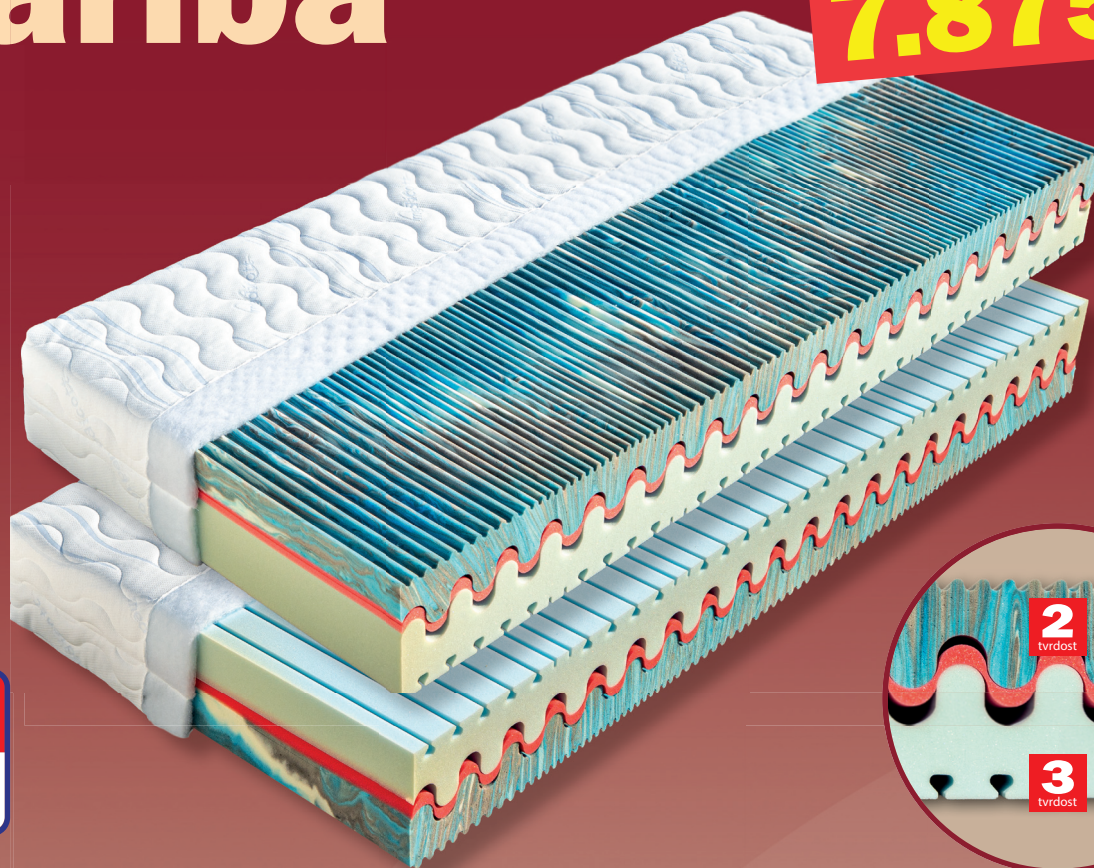

Kariba

7.875,-

Partnerská matrace dvojí tvrdosti s inovativním spojením vzájemně spolupracujících pěn. Značková studená pěna PanterFoam Nautic (50 kg/m^3) na měkčí straně (tvrdost č. 2) má díky speciální technologii výroby otevřené buňky, takže výborně odvádí přebytečnou vlhkost, která je živnou půdou pro mikroorganismy. Navíc má trvalou a účinnou antibakteriální úpravu, takže ji doporučujeme i pro alergiky. Vložená červená vlnka další antibakteriální pěny Sanitized (32 kg/m^3) pružně navazuje na pevnější vrstvu pěny MediFoam (35 kg/m^3) s tvrdostí č. 3. Díky provzdušňujícím zářezům na obou stranách a symetrickým vlnkám ve středu jádra je matrace výborně odvětraná a skvěle se přizpůsobuje ležícímu tělu. Matrace je vhodná na všechny typy roštů. Celková výška cca 23 cm.

7 zón

130

2 tvrdost

3 tvrdost

60°C

záruka 3 roky

Ekologicky lepeno

výška včetně potahu	úplet, Aloe Vera	SilverGuard, Lyocell, Medicott, Levandule, Stone
195 x 80 x 23	7 875	8 511
195 x 85 x 23	7 875	8 511
200 x 80 x 23	7 875	8 511
200 x 90 x 23	7 875	8 511
200 x 100 x 23	8 663	9 362
200 x 120 x 23	12 600	13 617
200 x 140 x 23	16 114	17 384
200 x 160 x 23	16 114	17 384
200 x 180 x 23	16 114	17 384