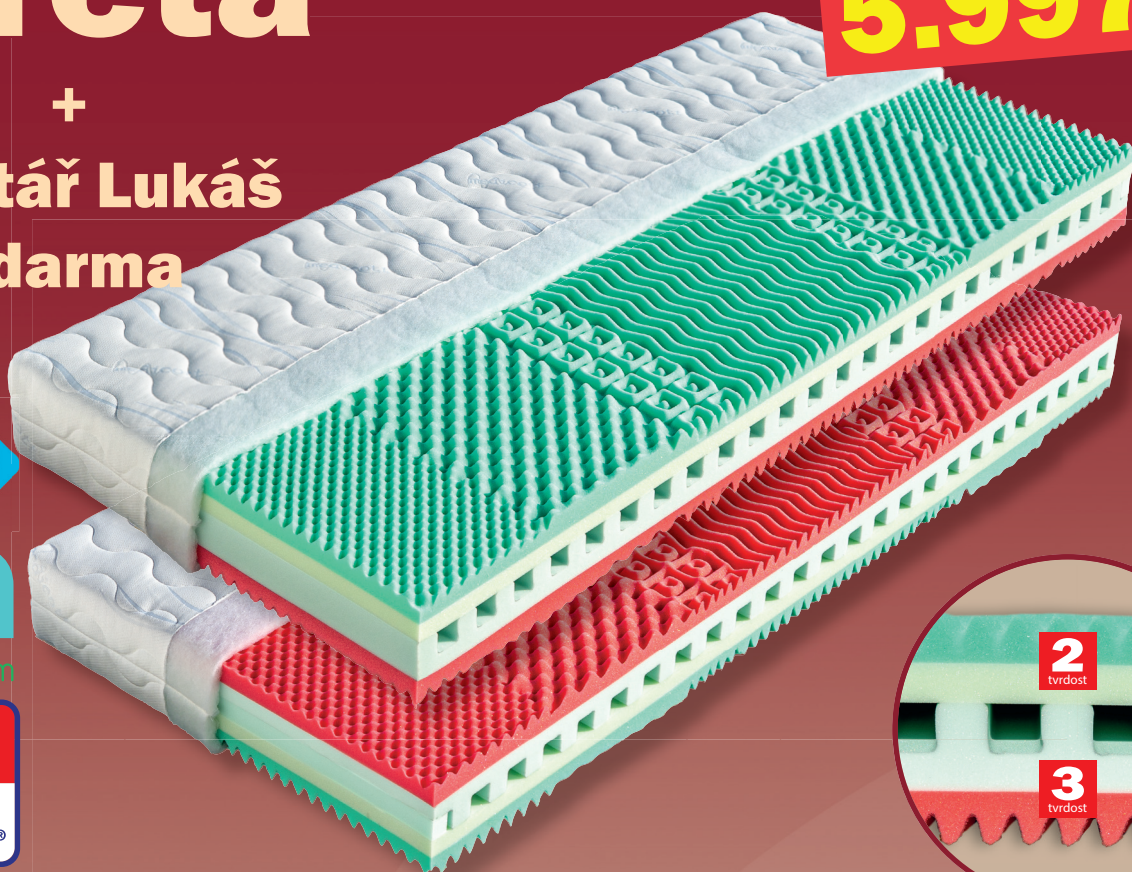

Kréta

+
polštář Lukáš
zdarma

5.997,-

Matrace s jádrem s unikátně provzdušněným řezem. Tento zákazník časem prověřený profil je složen z tvrzené pěny MediFoam s vysokou gramáží (40 kg/m³). V matraci se udržuje tzv. suché klima, nevhodné pro mikroorganismy. Speciální červená pěna (32 kg/m³) s antibakteriální úpravou Sanitized poskytuje trvalou a účinnou ochranu proti bakteriím, roztočům a plísním, tvrdost č. 3. Měkčí stranu matrace tvoří elastická tyrkysová pěna MediFoam (35 kg/m³) s výbornými anatomickými vlastnostmi, tvrdost č. 2. Jejich tvarování do masážních nopů v 7 zónách přispívá k uvolnění svalů a páteře během spánku. Matrace je vhodná pro alergiky. Může být položena na všechny typy roštů, dokonce i na pevnou desku. Celková výška matrace cca 19 cm.

výška včetně potahu	úplet, Aloe Vera	SilverGuard, Lyocell, Medicott, Levandule, Stone
195 x 80 x 19	5 997	6 632
195 x 85 x 19	5 997	6 632
200 x 80 x 19	5 997	6 632
200 x 90 x 19	5 997	6 632
200 x 100 x 19	6 596	7 295
200 x 120 x 19	9 595	10 611
200 x 140 x 19	12 357	13 627
200 x 160 x 19	12 357	13 627
200 x 180 x 19	12 357	13 627