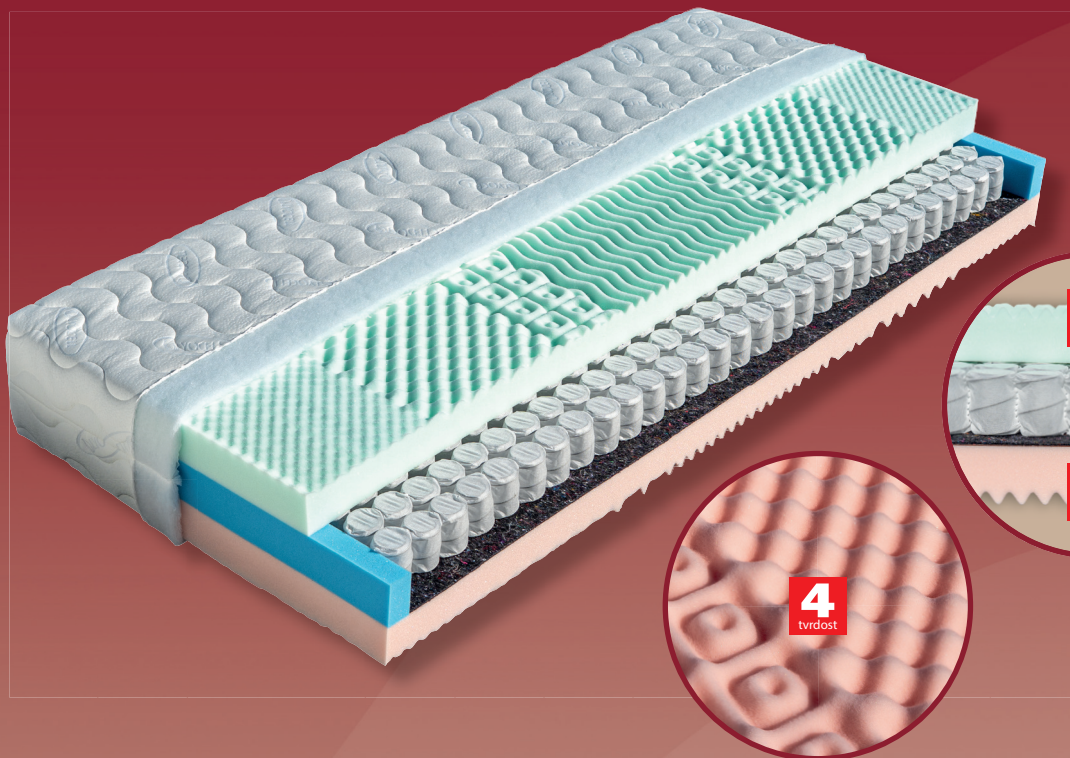

Lenka

5.950,-

Taštičková matrace s velkým počtem samostatných pružinek obalených v pouzdrách z netkané textilie. Systém taštičkových pružin poskytuje výjimečné pohodlí a podporu těla po celou noc. Vrchní vrstvy tvoří kvalitní pěny MediFoam dvou tuhostí (30 kg/m³), které jsou tvarovány do masážních nopů. Spojení vzdušného jádra a anatomicky tvarovaných pěn zajišťuje správné tvarování páteře, snižuje tělesný tlak a umožňuje svalům úplné uvolnění. Matrace může být položena na pevnou desku a na všechny typy roštů, kromě motorových. Celková výška matrace cca 25 cm.

výška včetně potahu	úplet, Aloe Vera	SilverGuard, Lyocell, Medicott, Levandule, Stone
195 x 80 x 25	5 950	6 585
195 x 85 x 25	5 950	6 585
200 x 80 x 25	5 950	6 585
200 x 90 x 25	5 950	6 585
200 x 100 x 25	6 545	7 243
200 x 120 x 25	9 519	10 536
200 x 140 x 25	12 262	13 533
200 x 160 x 25	12 262	13 533
200 x 180 x 25	12 262	13 533