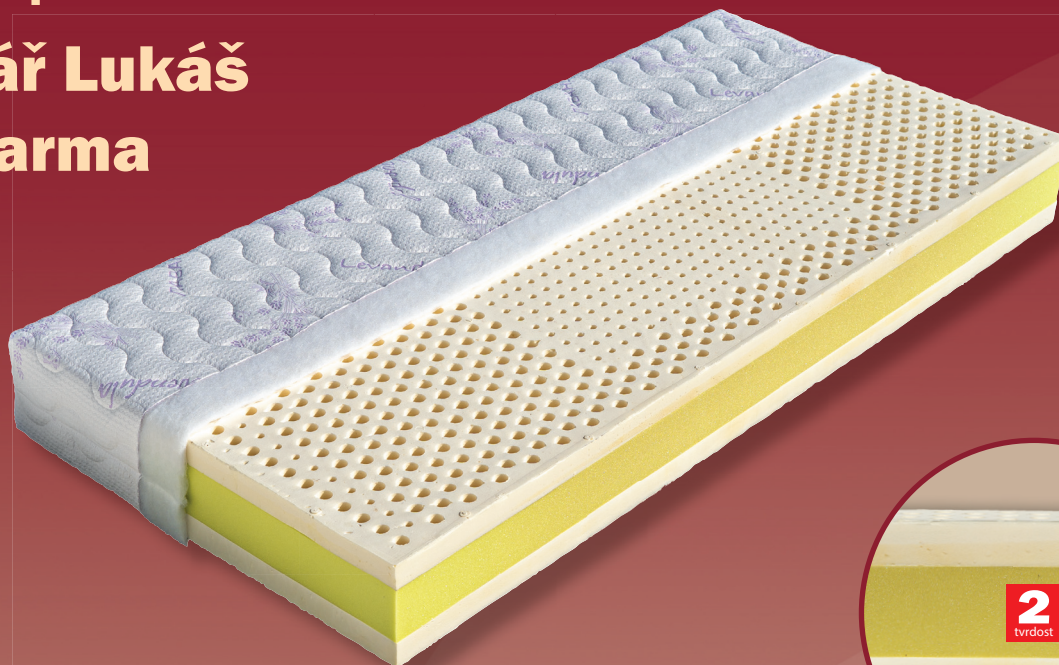

Lucie

7.249,-

+
**polštář Lukáš
zdarma**

Jádro matrace je složeno ze dvou třízónových latexových desek tloušťky 5 cm (55 kg/m^3) a antibakteriálního jádra (40 kg/m^3) s úpravou Sanitized, která poskytuje trvalou a účinnou ochranu před mikroorganismy. Díky svým ortopedickým vlastnostem je vhodná pro všechny věkové kategorie, ocení ji alergici i lidé se zvýšenou péčí o klouby. Výborně se přizpůsobuje tvaru těla a přináší maximální pohodlí po celou dobu spánku. Větrací otvory zajišťují optimální cirkulaci vzduchu a efektivně odvádějí vlhkost. Matrace je vhodná na všechny typy lamelových roštů. Celková výška matrace cca 21 cm.

výška včetně potahu	úplet, Aloe Vera	SilverGuard, Lyocell, Medicott, Levandule, Stone
195 x 80 x 21	7 249	7 884
195 x 85 x 21	7 249	7 884
200 x 80 x 21	7 249	7 884
200 x 90 x 21	7 249	7 884
200 x 100 x 21	7 974	8 673
200 x 120 x 21	11 599	12 615
200 x 140 x 21	14 861	16 132
200 x 160 x 21	14 861	16 132
200 x 180 x 21	14 861	16 132