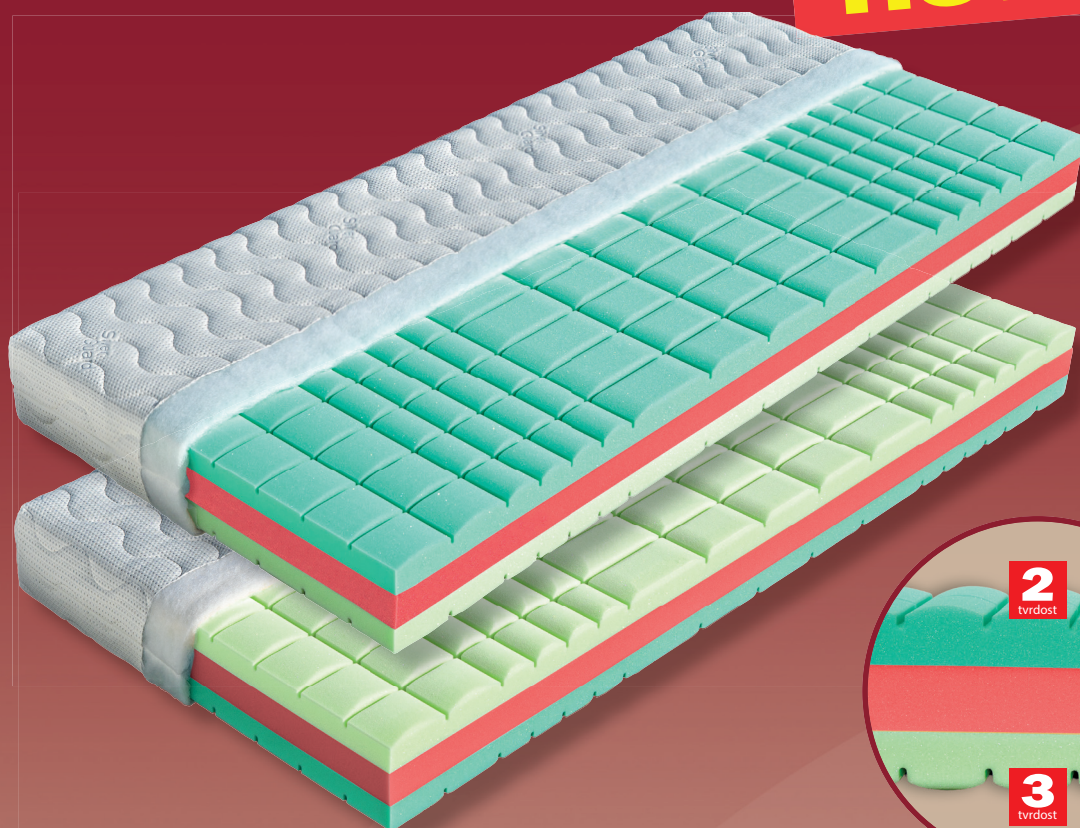

Manet

4.877,-

Tato sedmizónová matrace je tvořena ze dvou elastických pěn MediFoam. Tyto pěny zabezpečují elasticitu a tvarovou stálost matrace. Tyrkysově zelená pěna (35 kg/m^3) je poddajnější, s tvrdostí č. 2, zatímco slonově bílá pěna MediFoam (40 kg/m^3) je pevnější a má tvrdost č. 3. Nosné vrstvy jsou ideálně provzdušněné díky antidekubitnímu příčnému a podélnému prořezu a zaručují tak optimální pohodlí pro každou část těla. Střed matrace tvoří antibakteriální pěna Sanitized (32 kg/m^3). Vzájemná kombinace těchto tří jedinečných pěn Vám umožňuje vychutnat si nejvyšší kvalitu spánku. Matrace je vhodná pro pevný i polohovací lamelový rošt. Celková výška matrace cca 18 cm.

výška včetně potahu	úplet, Aloe Vera	SilverGuard, Lyocell, Medicott, Levandule, Stone
195 x 80 x 18	4 877	5 512
195 x 85 x 18	4 877	5 512
200 x 80 x 18	4 877	5 512
200 x 90 x 18	4 877	5 512
200 x 100 x 18	5 365	6 063
200 x 120 x 18	7 803	8 819
200 x 140 x 18	10 117	11 387
200 x 160 x 18	10 117	11 387
200 x 180 x 18	10 117	11 387