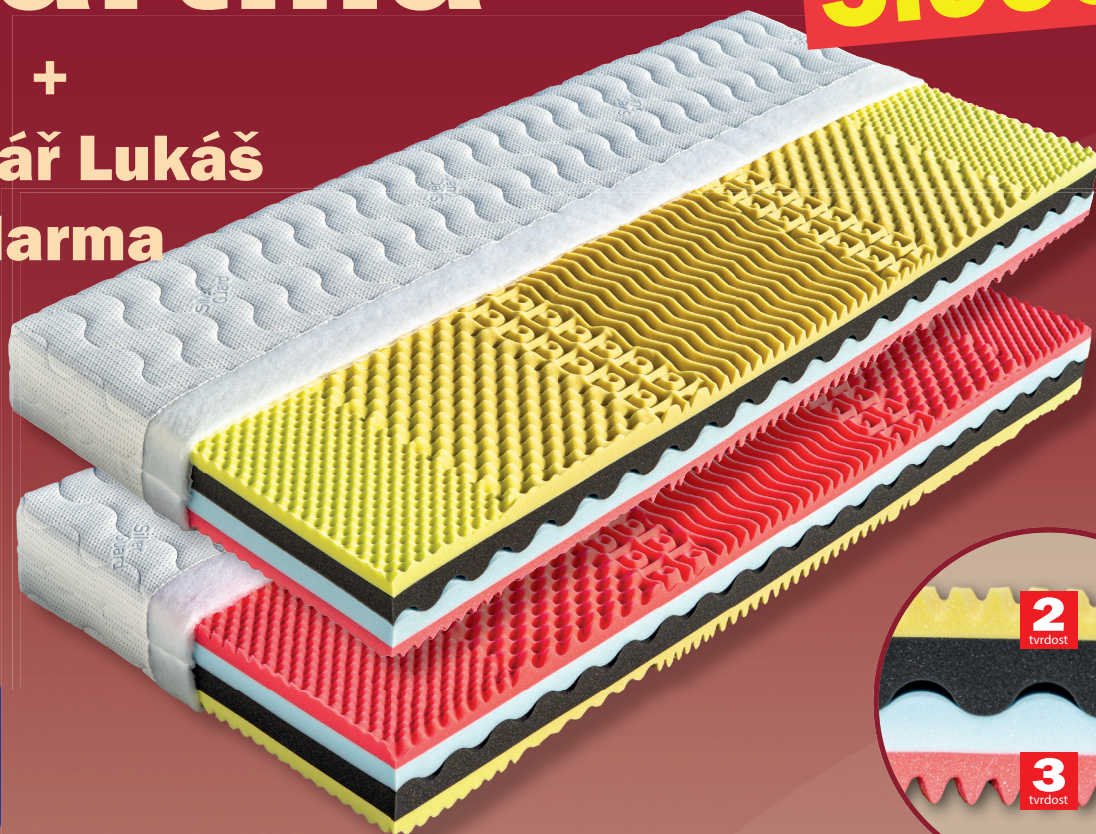

Martina

5.995,-

+
polštář Lukáš
zdarma

Jádro matrace se skládá ze dvou odlišných pěn zasazených do sebe podélnou vlnou. Černá pěna (35 kg/m^3) je příjemně elastická, modrá tvrdší (35 kg/m^3) s vyšším odporem proti stlačení. Mezi pěnamí je volná mezera, která zlepšuje provětrání matrace. Každá strana matrace je tvořena vrstvou odolných antibakteriálních pěn (32 a 40 kg/m^3) Sanitized s rozdílnou tuhostí ložných ploch, tvarovaných do masážních nopů. Díky použitým antibakteriálním materiálům matrace eliminuje výskyt roztočů. Matraci lze uložit na všechny typy roštů.

Celková výška matrace cca 19 cm.

výška včetně potahu	úplet, Aloe Vera	SilverGuard, Lyocell, Medicott, Levandule, Stone
195 x 80 x 19	5 995	6 630
195 x 85 x 19	5 995	6 630
200 x 80 x 19	5 995	6 630
200 x 90 x 19	5 995	6 630
200 x 100 x 19	6 594	7 293
200 x 120 x 19	9 592	10 608
200 x 140 x 19	12 353	13 623
200 x 160 x 19	12 353	13 623
200 x 180 x 19	12 353	13 623