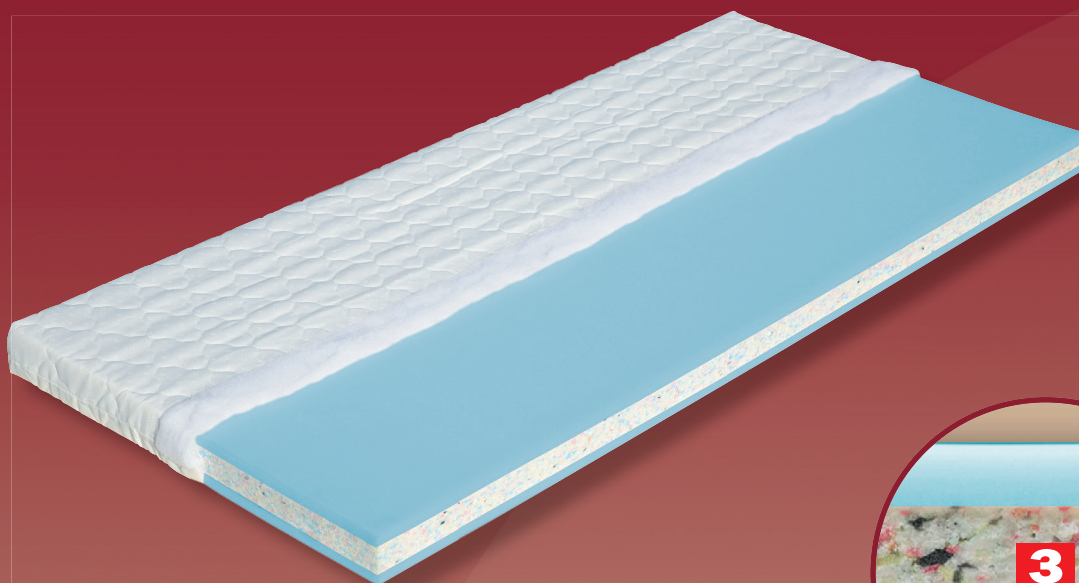

# Milena

2.650,-

Polyuretanová matrace zpevněná pojeným polyuretanem (PUR RE 80), který zaručuje vyšší pevnost matrace, dobrou pružnost a ohebnost. Je vhodná k příležitostnému i stálému spánku. Celková výška matrace cca 10 cm.

výška včetně potahu	úplet, Aloe Vera	SilverGuard, Lyocell, Medicott, Levandule, Stone
195 x 80 x 10	2 650	3 285
195 x 85 x 10	2 650	3 285
200 x 80 x 10	2 650	3 285
200 x 90 x 10	2 650	3 285
200 x 100 x 10	2 915	3 614
200 x 120 x 10	4 240	5 256
200 x 140 x 10	5 663	6 933
200 x 160 x 10	5 663	6 933
200 x 180 x 10	5 663	6 933