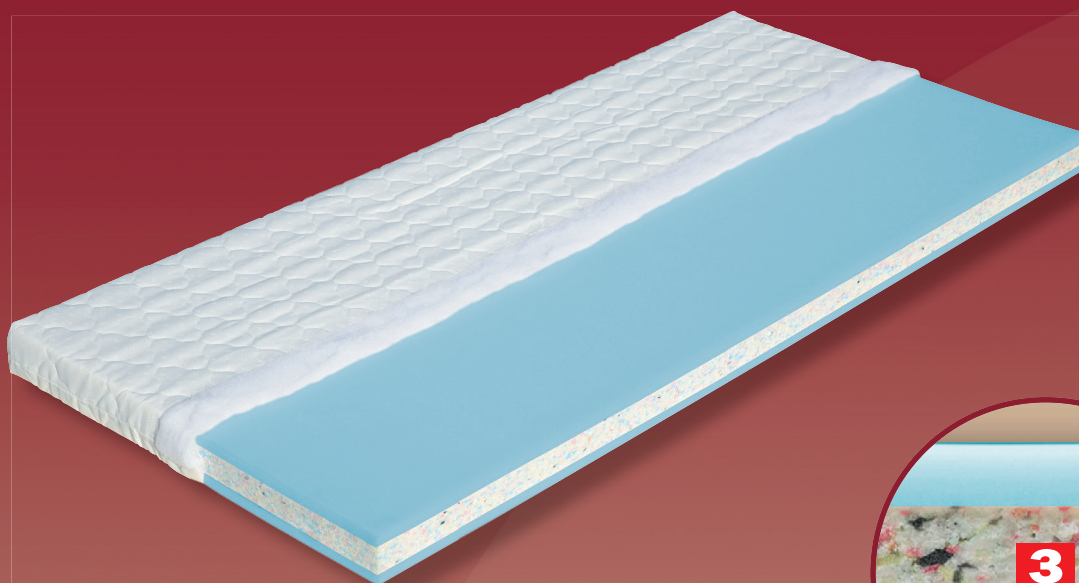

Milena

2.998,-

Polyuretanová matrace zpevněná pojeným polyuretanem (PUR RE 80), který zaručuje vyšší pevnost matrace, dobrou pružnost a ohebnost. Je vhodná k příležitostnému i stálému spánku. Celková výška matrace cca 12 cm.

výška včetně potahu	úplet, Aloe Vera	SilverGuard, Lyocell, Medicott, Levandule, Stone
195 x 80 x 12	2 998	3 634
195 x 85 x 12	2 998	3 634
200 x 80 x 12	2 998	3 634
200 x 90 x 12	2 998	3 634
200 x 100 x 12	3 298	3 997
200 x 120 x 12	4 797	5 814
200 x 140 x 12	6 360	7 630
200 x 160 x 12	6 360	7 630
200 x 180 x 12	6 360	7 630