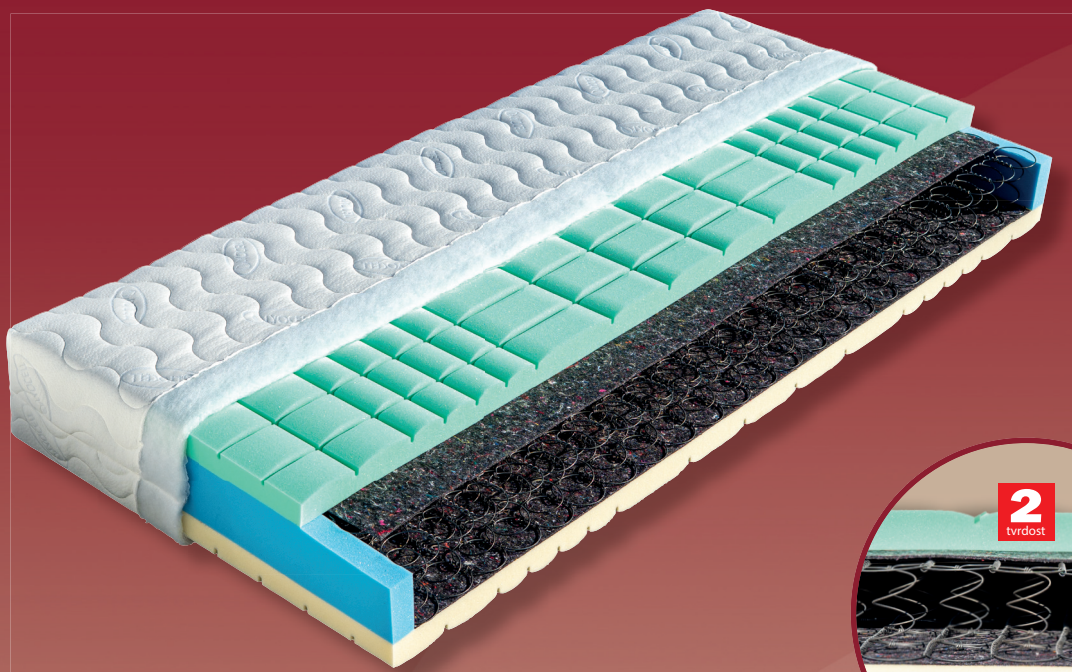

Petra

5.282,-

Velmi kvalitní pružinová matrace vrstvená elastickými pěny MediFoam různých objemových hmotností (35 a 40 kg/m³) rozdělených do 7 anatomických zón s antidekubitním průřezem. Výška jádra poskytuje uživateli komfort, pevnou anatomickou oporu páteře a zároveň zajišťuje vysokou vzdušnost matrace. Pružinové matrace je možné uložit na pevnou desku, ale i na pevný lamelový rošt. Celková výška matrace cca 24 cm.

výška včetně potahu	úplet, Aloe Vera	SilverGuard, Lyocell, Medicott, Levandule, Stone
195 x 80 x 24	5 282	5 917
195 x 85 x 24	5 282	5 917
200 x 80 x 24	5 282	5 917
200 x 90 x 24	5 282	5 917
200 x 100 x 24	5 810	6 509
200 x 120 x 24	8 451	9 467
200 x 140 x 24	10 926	12 197
200 x 160 x 24	10 926	12 197
200 x 180 x 24	10 926	12 197