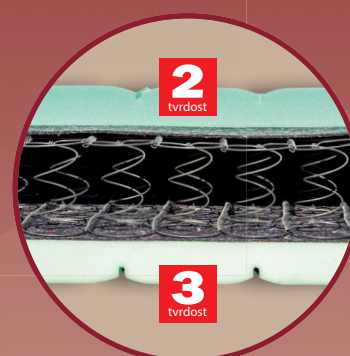

Petra

5.282,-

Velmi kvalitní pružinová matrace vrstvená elastickými pěny MediFoam různých objemových hmotností (35 a 40 kg/m³) rozdělených do 7 anatomických zón s antidekubitním průřezem. Výška jádra poskytuje uživateli komfort, pevnou anatomickou oporu páteře a zároveň zajišťuje vysokou vzdušnost matrace. Pružinové matrace je možné uložit na pevnou desku, ale i na pevný lamelový rošt. Celková výška matrace cca 24 cm.

výška včetně potahu	úplet, Aloe Vera	SilverGuard, Lyocell, Medicott, Levandule, Stone
195 x 80 x 24	5 282	5 917
195 x 85 x 24	5 282	5 917
200 x 80 x 24	5 282	5 917
200 x 90 x 24	5 282	5 917
200 x 100 x 24	5 810	6 509
200 x 120 x 24	8 451	9 467
200 x 140 x 24	10 926	12 197
200 x 160 x 24	10 926	12 197
200 x 180 x 24	10 926	12 197