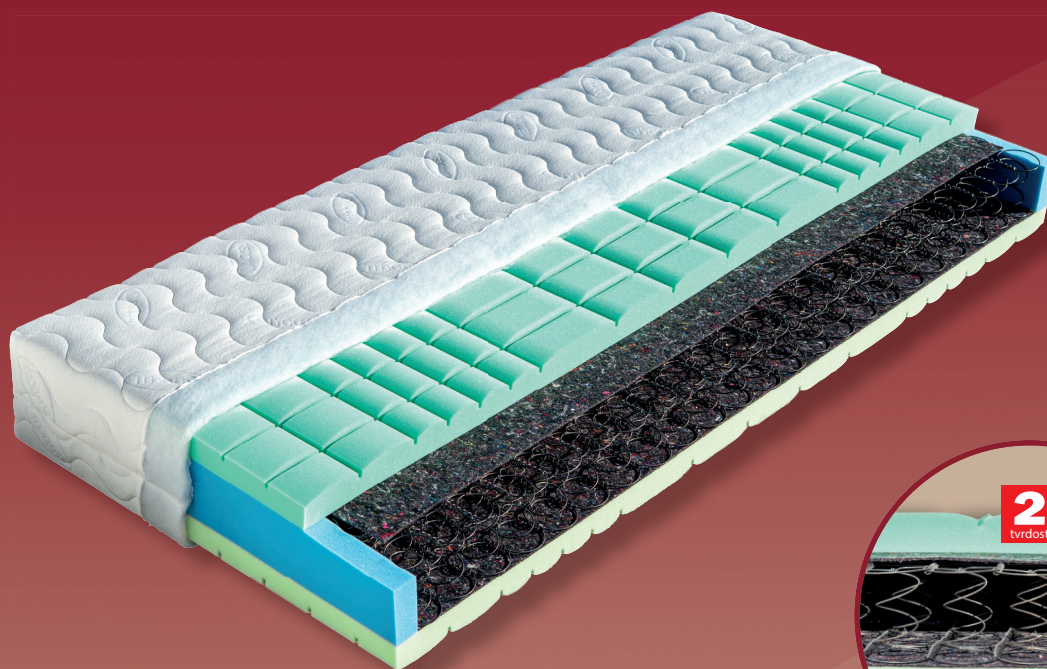

Petra

5.282,-

Velmi kvalitní pružinová matrace vrstvená elastickými pěny MediFoam různých objemových hmotností (35 a 40 kg/m³) rozdělených do 7 anatomických zón s antidekubitním průřezem. Výška jádra poskytuje uživateli komfort, pevnou anatomickou oporu páteře a zároveň zajišťuje vysokou vzdušnost matrace. Pružinové matrace je možné uložit na pevnou desku, ale i na pevný lamelový rošt. Celková výška matrace cca 24 cm.

výška včetně potahu	úplet, Aloe Vera	SilverGuard, Lyocell, Medicott, Levandule, Stone
195 x 80 x 24	5 282	5 917
195 x 85 x 24	5 282	5 917
200 x 80 x 24	5 282	5 917
200 x 90 x 24	5 282	5 917
200 x 100 x 24	5 810	6 509
200 x 120 x 24	8 451	9 467
200 x 140 x 24	10 926	12 197
200 x 160 x 24	10 926	12 197
200 x 180 x 24	10 926	12 197