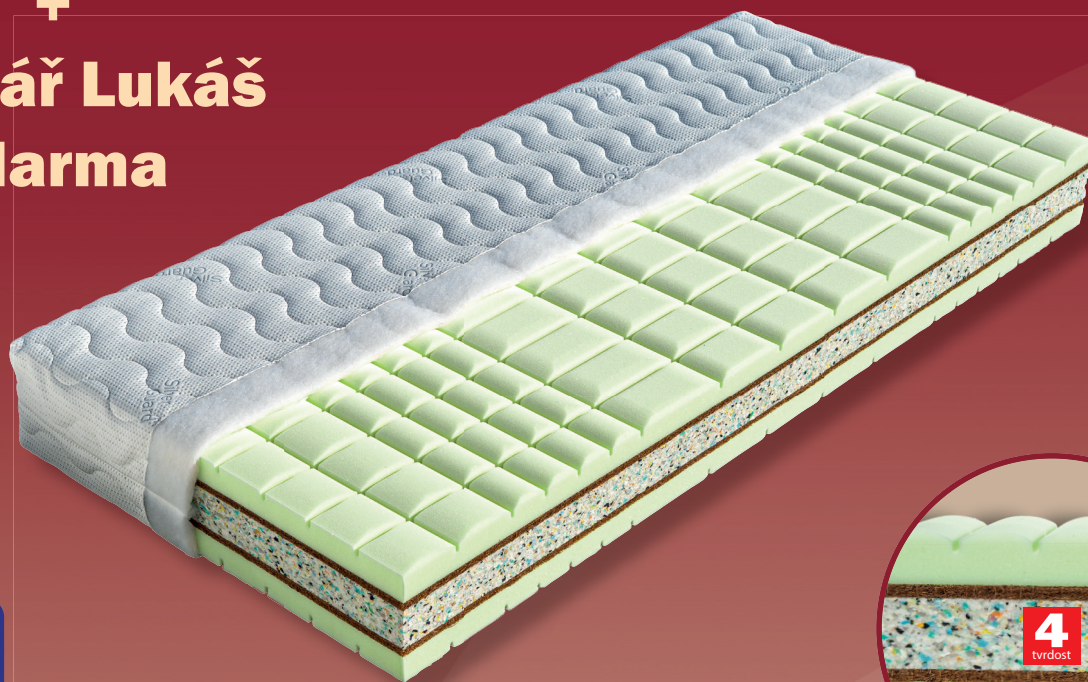

Radmila

6.287,-

+
polštář Lukáš
zdarma

Tato pevná sendvičová matrace snese vysoké zatížení, a to až do váhy 160 kg. Střed jádra je tvořen plotnou pojeného polyuretanu (PUR RE 80) ve výšce 7 cm. Nosné vrstvy ze dvou vysoce kvalitních elastických pěn MediFoam (40 kg/m³) jsou podloženy vrstvou kokosového vlákna ve výšce 1,5 cm, které napomáhá zpevnění a provzdušnění matrace. Nosné vrstvy jsou ideálně odlehčené speciálním podélným a příčným průřezem zaručujícím optimální pohodlí pro každou část těla. Tato matrace je vhodná jen pro nepolohovací rošty. Celková výška matrace cca 22 cm.

výška včetně potahu	úplet, Aloe Vera	SilverGuard, Lyocell, Medicott, Levandule, Stone
195 x 80 x 22	6 287	6 922
195 x 85 x 22	6 287	6 922
200 x 80 x 22	6 287	6 922
200 x 90 x 22	6 287	6 922
200 x 100 x 22	6 916	7 615
200 x 120 x 22	10 059	11 076
200 x 140 x 22	12 937	14 208
200 x 160 x 22	12 937	14 208
200 x 180 x 22	12 937	14 208