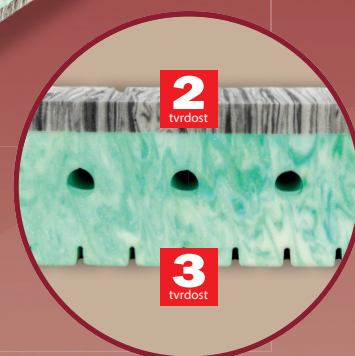

Rimini

4.407,-

Velmi pohodlná matrace s volbou dvojí tvrdosti. Vrchní strana je tvořena oblíbenou studenou pěnou PanterFoam (50 kg/m³). Ta je charakteristická svojí velkou prodyšností danou otevřenou buněčnou strukturou a především nadstandardní odolností díky své vysoké hustotě. Je příjemně elastická a tvarově stálá. Jádrem matrace tvoří hráškově žíhaná pěna MediFoam (38 kg/m³), která je opatřena otvory. Vytváří tzv. ramenní kolébku, která ideálně kopíruje tělo při spánku na boku. Matrace je vhodná na všechny typy roštů.

Celková výška matrace cca 17 cm.

výška včetně potahu	úplet, Aloe Vera	SilverGuard, Lyocell, Medicott, Levandule, Stone
195 x 80 x 17	4 407	5 042
195 x 85 x 17	4 407	5 042
200 x 80 x 17	4 407	5 042
200 x 90 x 17	4 407	5 042
200 x 100 x 17	4 848	5 546
200 x 120 x 17	7 051	8 067
200 x 140 x 17	9 177	10 447
200 x 160 x 17	9 177	10 447
200 x 180 x 17	9 177	10 447