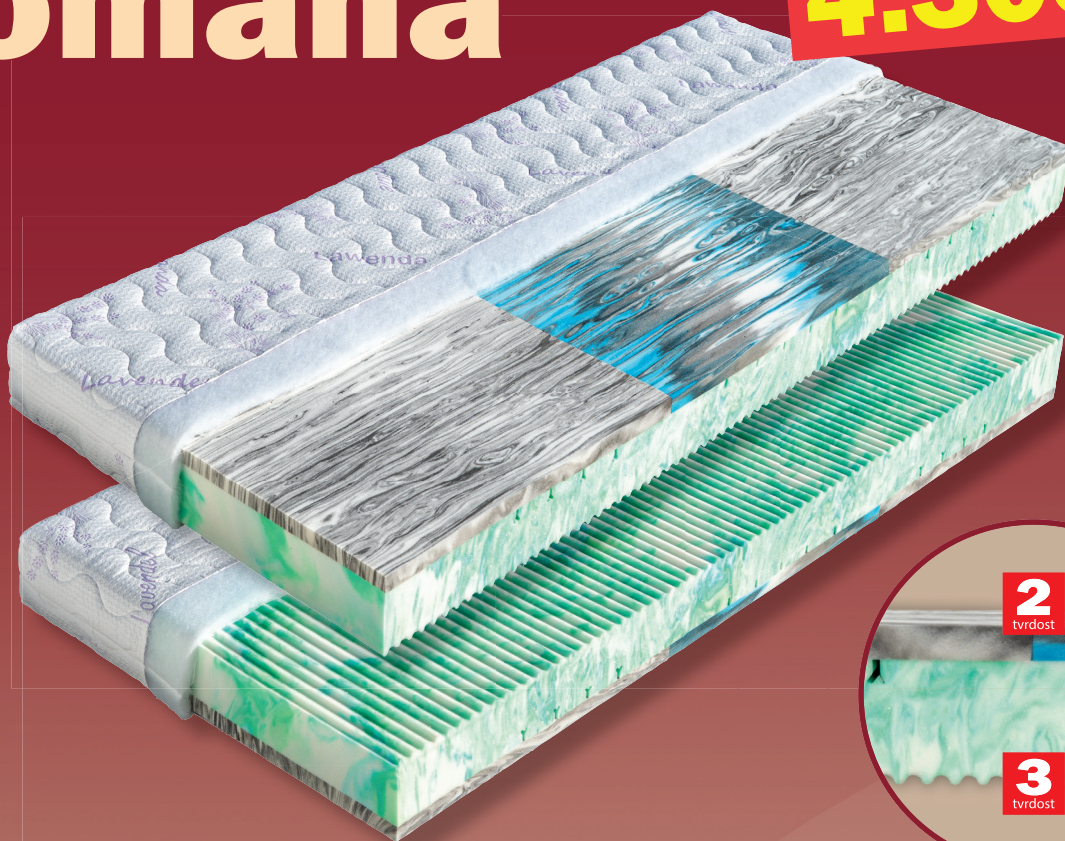

Romana

4.305,-

Sedmizónová, velmi pohodlná matrace s volbou dvojí tvrdosti. Vrchní strana je tvořena prodyšnou studenou pěnou PanterFoam (50 kg/m³) s otevřenými buňkami. Oceníte elasticitu a nadstandardní odolnost danou vysokou hustotou. Její středová část je vylepšená antibakteriální pěnou PanterFoam Nautic (50 kg/m³), která je odolná vůči bakteriím a roztočům. Střed matrace tvoří hráškově žíhaná pěna MediFoam (38 kg/m³). Pod rameny je změkčena speciálními zářezy ve tvaru „Y“, které tvoří ramenní kolébku, ideálně kopírující tělo při spánku na boku. Jemná masážní profilace na povrchu pěny přispívá k uvolnění svalů během spánku. Matrace je vhodná na všechny typy roštů. Celková výška matrace cca 16 cm.

výška včetně potahu	úplet, Aloe Vera	SilverGuard, Lyocell, Medicott, Levandule, Stone
195 x 80 x 16	4 305	4 940
195 x 85 x 16	4 305	4 940
200 x 80 x 16	4 305	4 940
200 x 90 x 16	4 305	4 940
200 x 100 x 16	4 736	5 434
200 x 120 x 16	6 888	7 905
200 x 140 x 16	8 973	10 244
200 x 160 x 16	8 973	10 244
200 x 180 x 16	8 973	10 244