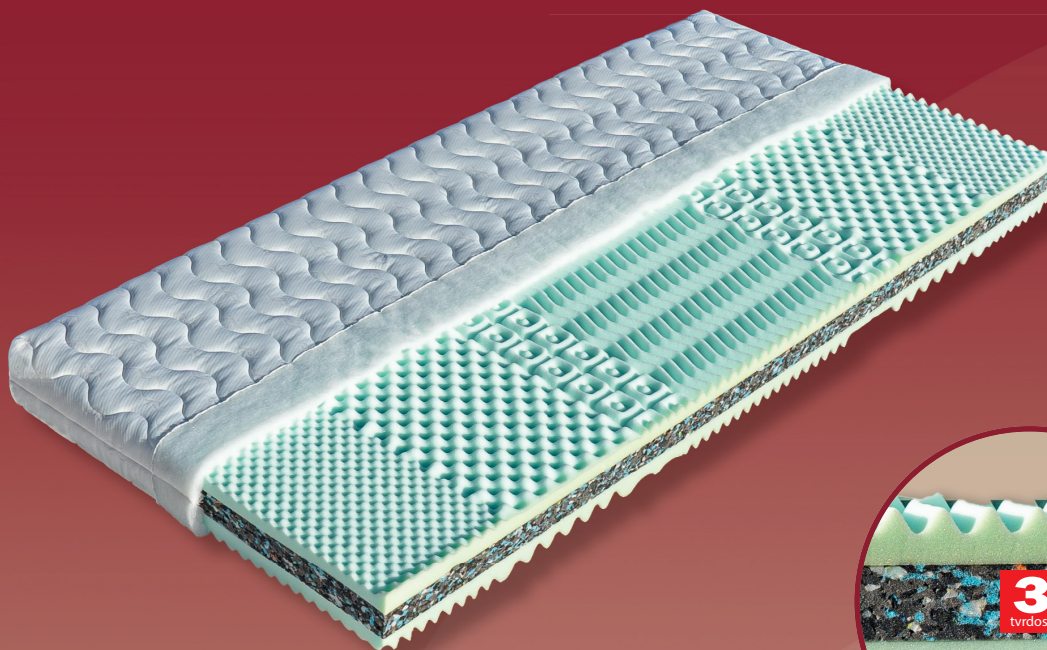

Tamara

3.547,-

Klasická sendvičová matrace s jádrem z pojeného polyuretanu (PUR RE 80). Nosnou vrstvu matrace tvoří oboustranně pěna MediFoam (32 kg/m³) tvarovaná do masážních nopů. Nopy jsou rozděleny do sedmi zón. Použitím nopů dochází k lepšímu prokrvení pokožky a uvolnění svalů. Tamara je nejtvrdší variantou z nabídky polyuretanových matrací, proto je vhodná pro zákazníky, kteří preferují tvrdší lůžko. Matraci je vhodné položit na pevný nebo polohovací lamelový rošt. Celková výška matrace cca 14 cm.

výška včetně potahu	úplet, Aloe Vera	SilverGuard, Lyocell, Medicott, Levandule, Stone
195 x 80 x 14	3 547	4 182
195 x 85 x 14	3 547	4 182
200 x 80 x 14	3 547	4 182
200 x 90 x 14	3 547	4 182
200 x 100 x 14	3 901	4 600
200 x 120 x 14	5 674	6 691
200 x 140 x 14	7 456	8 727
200 x 160 x 14	7 456	8 727
200 x 180 x 14	7 456	8 727