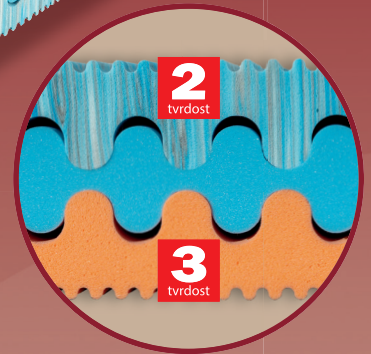

Tripoli

+
polštář Lukáš
zdarma

8.699,-

Partnerská matrace dvojí tvrdosti z velmi kvalitních studených pěn, které se vyznačují dlouhou životností. Pouhým otočením matrace zvolíte její tvrdost. Vrchní strana, s tvrdostí č. 2, je tvořena značkovou studenou pěnou PanterFoam Nautic (50 kg/m³), která přináší to nejlepší pro Váš spánek. Její vysoká hustota zabezpečí nadstandardní odolnost. Díky speciální technologii výroby jsou její buňky otevřené, a proto velmi vzdušné. Navíc má speciální antibakteriální úpravu, díky které je odolná proti bakteriím a roztočům. Pevné jádro z MediFoam pěny (35 kg/m³) je tvarováno do souměrných vlnek, aby se mohlo přizpůsobit ležícímu tělu. Tvrdší stranu matrace (tvrdost č. 3) tvoří studená pěna (45 kg/m³), která je pro větší provzdušnění a pohodlí profilovaná do vlnek. Matrace je vhodná pro všechny typy roštů. Celková výška matrace cca 25 cm.

výška včetně potahu	úplet, Aloe Vera	SilverGuard, Lyocell, Medicott, Levandule, Stone
195 x 80 x 25	8 699	9 335
195 x 85 x 25	8 699	9 335
200 x 80 x 25	8 699	9 335
200 x 90 x 25	8 699	9 335
200 x 100 x 25	9 569	10 268
200 x 120 x 25	13 919	14 935
200 x 140 x 25	17 762	19 032
200 x 160 x 25	17 762	19 032
200 x 180 x 25	17 762	19 032