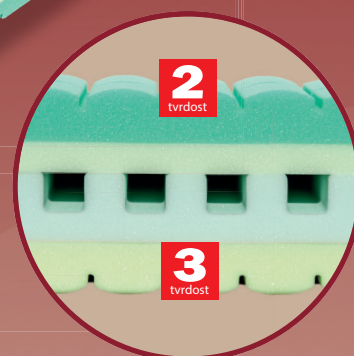

Victoria

+
polštář Lukáš
zdarma

6.095,-

Matrace s jádrem s unikátně provzdušněným řezem. Tento zákazníky časem prověřený profil je složen z tvrzené pěny MediFoam s vysokou gramáží (40 kg/m³). Vrchní a spodní vrstvu tvoří pěny MediFoam (35 a 40 kg/m³). Mají antidekubitní prořez a celkově tuto plochu výborně provzdušňují. Tyrkysová pěna je poddajnější a má tvrdost č. 2. Pouhým otočením matrace získáte pevnější stranu se slonově bílou odolnou pěnou, tvrdost č. 3. Tuto matraci je díky řezu vhodné uložit i na neprodyšnou pevnou desku. Je vhodná pro všechny typy roštů, včetně polohovacích. Celková výška matrace cca 23 cm.

výška včetně potahu	úplet, Aloe Vera	SilverGuard, Lyocell, Medicott, Levandule, Stone
195 x 80 x 23	6 095	6 730
195 x 85 x 23	6 095	6 730
200 x 80 x 23	6 095	6 730
200 x 90 x 23	6 095	6 730
200 x 100 x 23	6 704	7 403
200 x 120 x 23	9 752	10 768
200 x 140 x 23	12 553	13 823
200 x 160 x 23	12 553	13 823
200 x 180 x 23	12 553	13 823