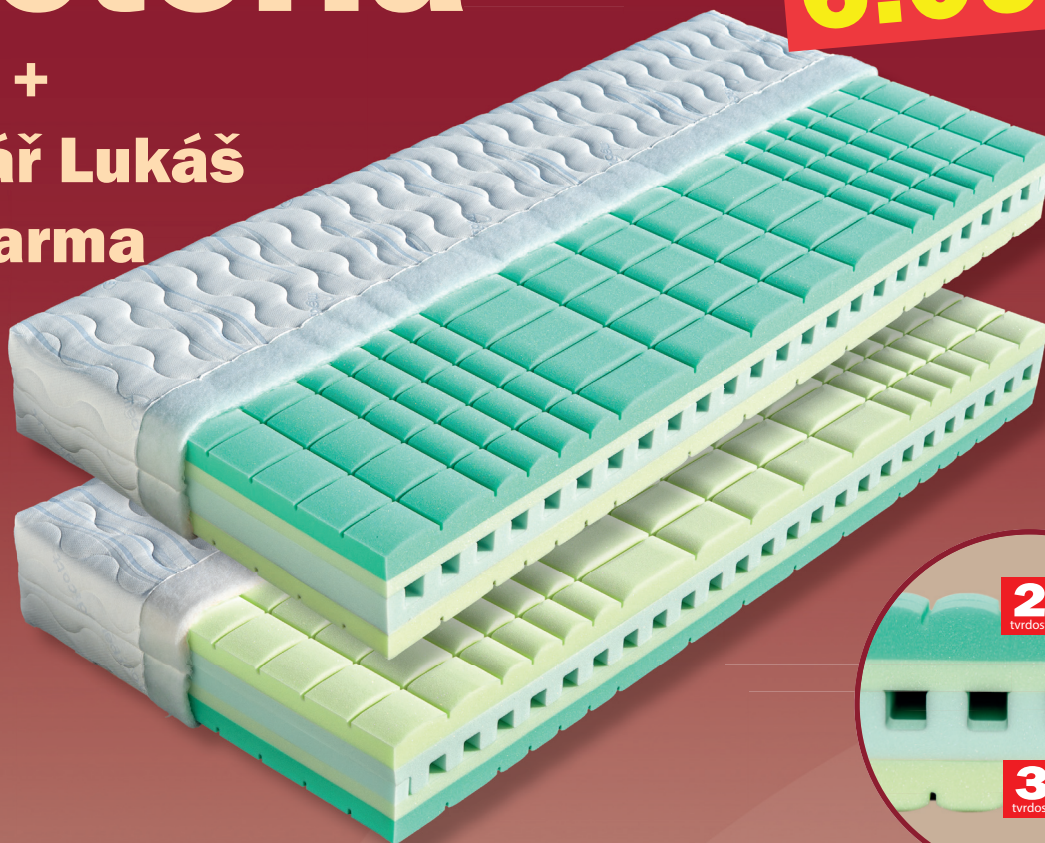

Victoria

+
polštář Lukáš
zdarma

6.095,-

Matrace s jádrem s unikátně provzdušněným řezem. Tento zákazníky časem prověřený profil je složen z tvrzené pěny MediFoam s vysokou gramáží (40 kg/m³). Vrchní a spodní vrstvu tvoří pěny MediFoam (35 a 40 kg/m³). Mají antidekubitní prořez a celkově tuto plochu výborně provzdušňují. Tyrkysová pěna je poddajnější a má tvrdost č. 2. Pouhým otočením matrace získáte pevnější stranu se slonově bílou odolnou pěnou, tvrdost č. 3. Tuto matraci je díky řezu vhodné uložit i na neprodyšnou pevnou desku. Je vhodná pro všechny typy roštů, včetně polohovacích. Celková výška matrace cca 23 cm.

výška včetně potahu	úplet, Aloe Vera	SilverGuard, Lyocell, Medicott, Levandule, Stone
195 x 80 x 23	6 095	6 730
195 x 85 x 23	6 095	6 730
200 x 80 x 23	6 095	6 730
200 x 90 x 23	6 095	6 730
200 x 100 x 23	6 704	7 403
200 x 120 x 23	9 752	10 768
200 x 140 x 23	12 553	13 823
200 x 160 x 23	12 553	13 823
200 x 180 x 23	12 553	13 823