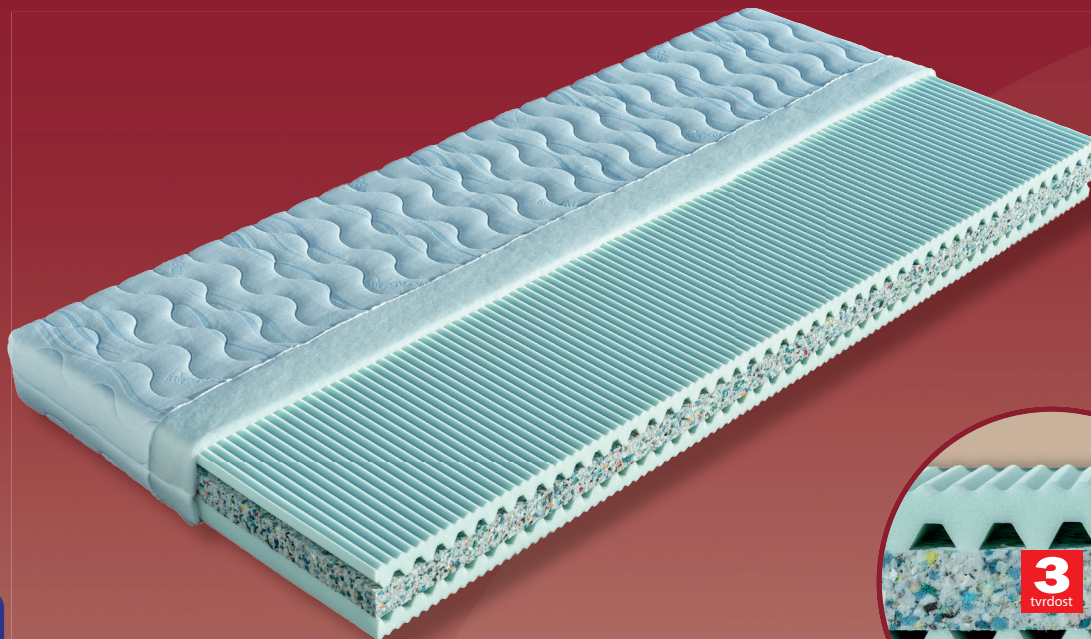

Zora

3.746,-

Matrace je vyrobena z pevného pojeného jádra (PUR RE 80) a profilované pěny MediFoam (32 kg/m³). Podélné oboustranné tvarování nosných vrstev zajišťuje dokonalé odvětrávání a regulaci vlhkosti. Provzdušnění prostoru mezi povrchem matrace a potahovou látkou zaručuje kanálkové tvarování povrchu matrace. Matrace je vhodná pro všechny typy roštů. Celková výška matrace cca 15 cm.

výška včetně potahu	úplet, Aloe Vera	SilverGuard, Lyocell, Medicott, Levandule, Stone
195 x 80 x 15	3 746	4 381
195 x 85 x 15	3 746	4 381
200 x 80 x 15	3 746	4 381
200 x 90 x 15	3 746	4 381
200 x 100 x 15	4 121	4 820
200 x 120 x 15	5 994	7 010
200 x 140 x 15	7 855	9 126
200 x 160 x 15	7 855	9 126
200 x 180 x 15	7 855	9 126