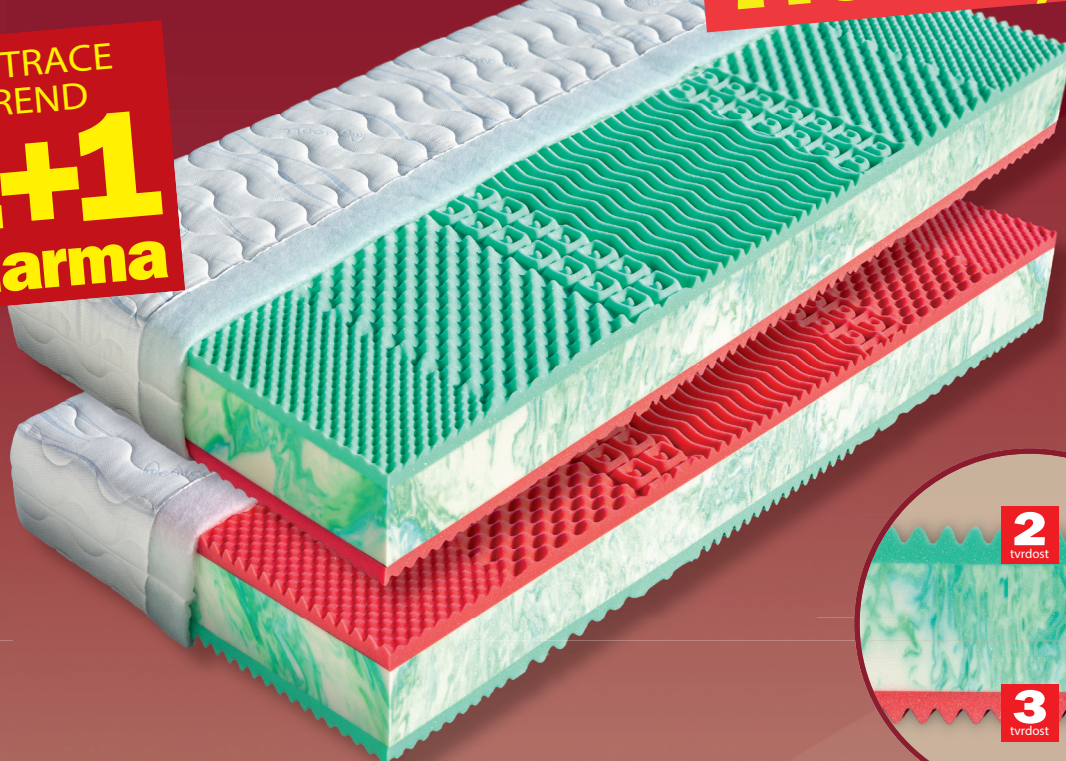

Ema

7.903,-

MATRACE
TREND

**1+1
zdarma**

Jádra těchto matrací jsou tvořena hráškově žíhanou pěnou MediFoam (38 kg/m³), která má skvělé podpůrné vlastnosti. Červená ložná plocha je tvořena antibakteriální pěnou tvarovanou do masážních nopů s úpravou Sanitized (32 kg/m³), tvrdost č. 3. Tyrkysově zelená pěna MediFoam (35 kg/m³) na druhé straně matrace je taktéž tvarovaná do nopů, tvrdost č. 2. Tuto matraci vyrábíme ve třech výškách. Je vhodná pro všechny typy roštů. Ocení ji nejen alergici.

Možnost výběru ze tří výšek matrace:

Ema 15 cm

7.903,-

Ema 19 cm

9.264,-

Ema 23 cm

10.705,-

výška včetně potahu	úplet, Aloe Vera	SilverGuard, Lyocell, Medicott, Levandule, Stone
195 x 80x 15	7 903	9 173
195 x 85 x 15	7 903	9 173
200 x 80 x 15	7 903	9 173
200 x 90 x 15	7 903	9 173
200 x 100 x 15	8 693	10 090
200 x 120 x 15	12 644	14 677
200 x 140 x 15	15 805	18 346
200 x 160 x 15	15 805	18 346
200 x 180 x 15	15 805	18 346