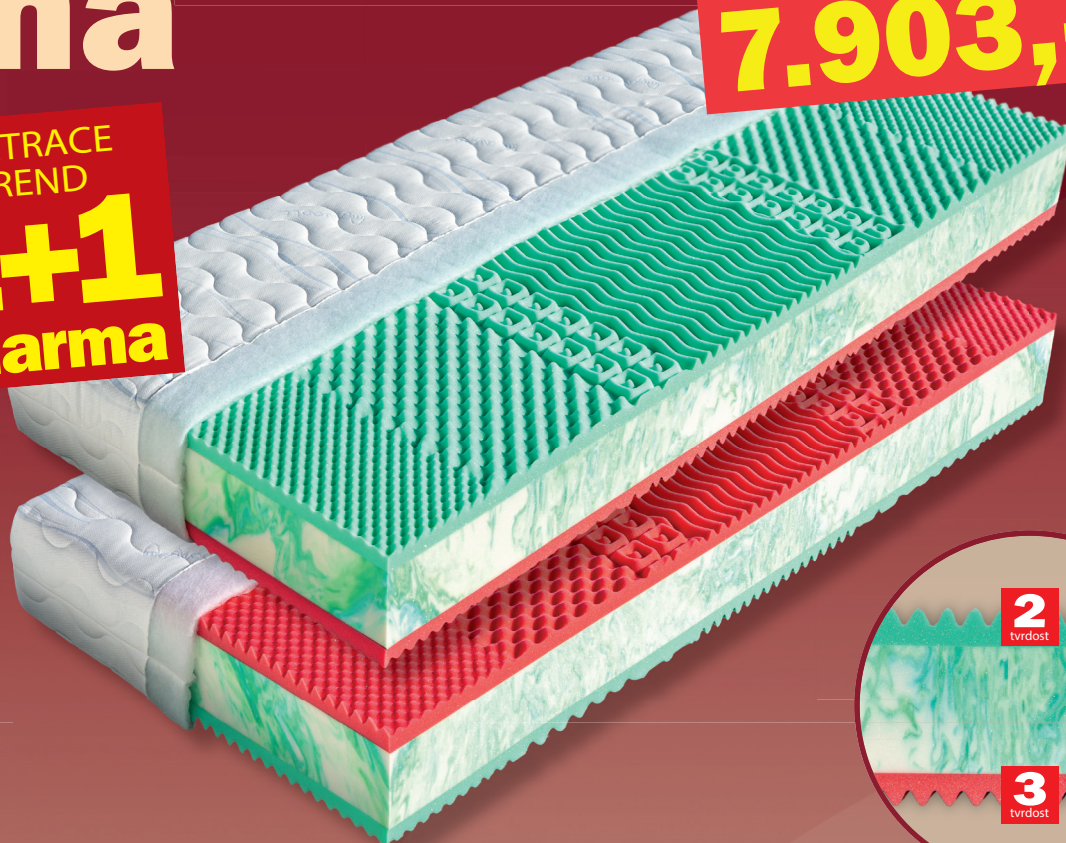

# Ema

**7.903,-**

MATRACE  
TREND

**1+1  
zdarma**

Jádra těchto matrací jsou tvořena hráškově žíhanou pěnou MediFoam (38 kg/m<sup>3</sup>), která má skvělé podpurné vlastnosti. Červená ložná plocha je tvořena antibakteriální pěnou tvarovanou do masážních nopů s úpravou Sanitized (32 kg/m<sup>3</sup>), tvrdost č. 3. Tyrkysově zelená pěna MediFoam (35 kg/m<sup>3</sup>) na druhé straně matrace je taktéž tvarovaná do nopů, tvrdost č. 2. Tuto matraci vyrábíme ve třech výškách. Je vhodná pro všechny typy roštů. Ocení ji nejen alergici.

Možnost výběru ze tří výšek matrace:

Ema 15 cm

**7.903,-**

Ema 19 cm

**9.264,-**

Ema 23 cm

**10.705,-**

výška včetně potahu	úplet, Aloe Vera	SilverGuard, Lyocell, Medicott, Levandule, Stone
195 x 80x 19	9 264	10 534
195 x 85 x 19	9 264	10 534
200 x 80 x 19	9 264	10 534
200 x 90 x 19	9 264	10 534
200 x 100 x 19	10 190	11 588
200 x 120 x 19	14 822	16 855
200 x 140 x 19	18 528	21 069
200 x 160 x 19	18 528	21 069
200 x 180 x 19	18 528	21 069