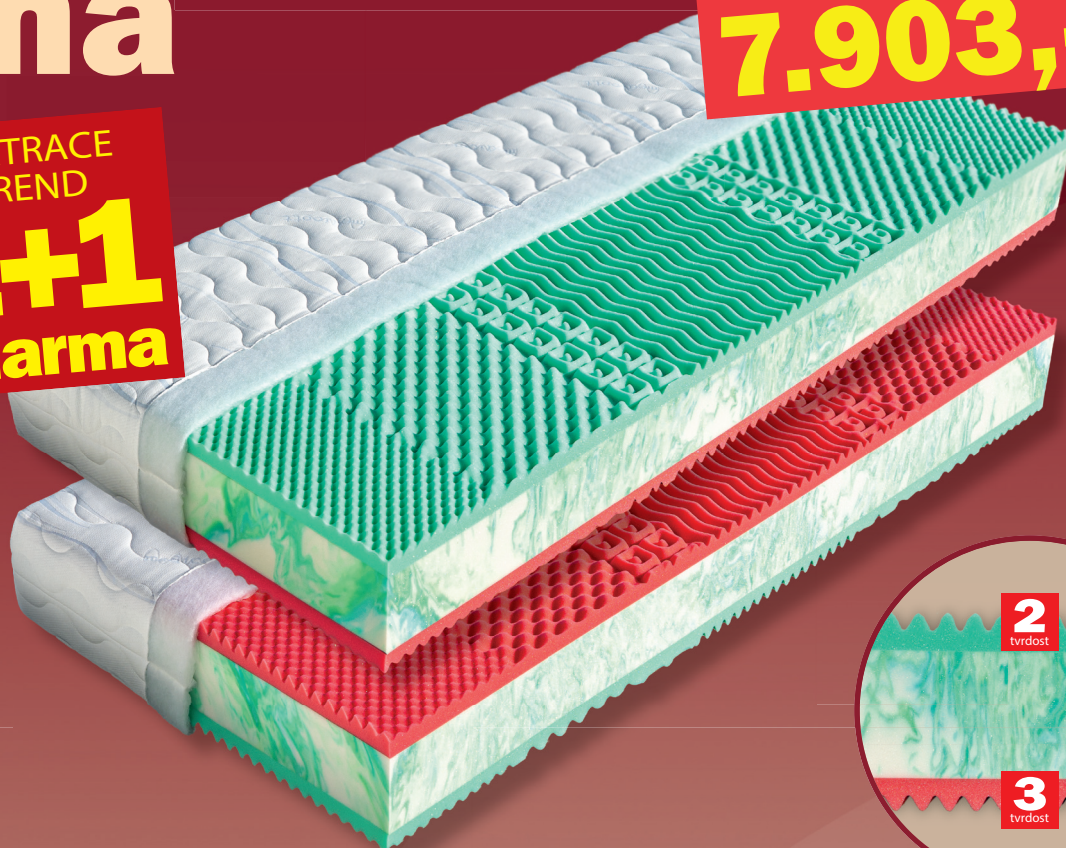

Ema

7.903,-

MATRACE
TREND

**1+1
zdarma**

Jádra těchto matrací jsou tvořena hráškově žíhanou pěnou MediFoam (38 kg/m³), která má skvělé podpůrné vlastnosti. Červená ložná plocha je tvořena antibakteriální pěnou tvarovanou do masážních nopů s úpravou Sanitized (32 kg/m³), tvrdost č. 3. Tyrkysově zelená pěna MediFoam (35 kg/m³) na druhé straně matrace je taktéž tvarovaná do nopů, tvrdost č. 2. Tuto matraci vyrábíme ve třech výškách. Je vhodná pro všechny typy roštů. Ocení ji nejen alergici.

Možnost výběru ze tří výšek matrace:

Ema 15 cm

7.903,-

Ema 19 cm

9.264,-

Ema 23 cm

10.705,-

výška včetně potahu	úplet, Aloe Vera	SilverGuard, Lyocell, Medicott, Levandule, Stone
195 x 80x 23	10 705	11 975
195 x 85 x 23	10 705	11 975
200 x 80 x 23	10 705	11 975
200 x 90 x 23	10 705	11 975
200 x 100 x 23	11 775	13 173
200 x 120 x 23	17 128	19 161
200 x 140 x 23	21 410	23 951
200 x 160 x 23	21 410	23 951
200 x 180 x 23	21 410	23 951