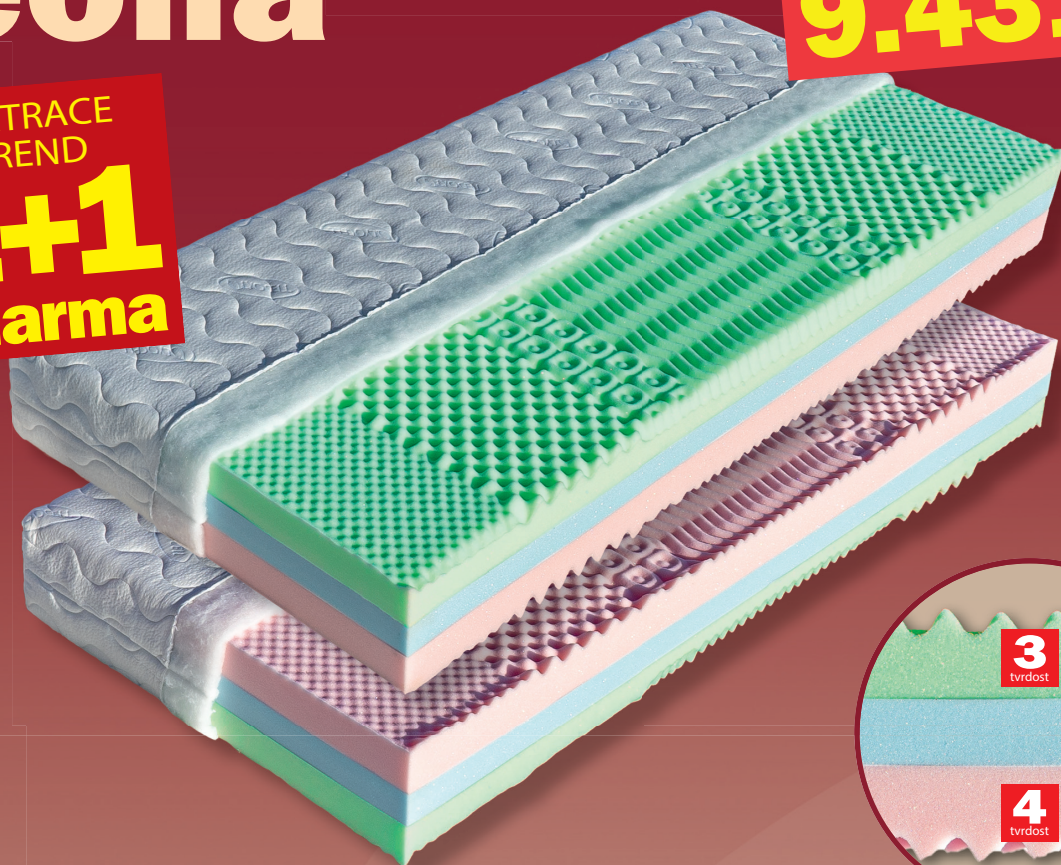

Leona

9.431,-

MATRACE
TREND

**1+1
zdarma**

Sedmizónová matrace s volbou dvojí tuhosti. Střed jádra matrace je zpevněn vysoce gramážní pěnou MediFoam (35 kg/m³). Nosné vrstvy (30 kg/m³) jsou tvořeny kvalitními elastickými pěnamí, které jsou tvarovány do masážních nopů. Nopy zabezpečují prokrvení pokožky a uvolnění svalů během spánku. Matrace je vhodná na všechny typy roštů. Celková výška matrace cca 23 cm.

7
zón

140

3
tvrdost

4
tvrdost

60°C

Ekologicky
lepeno

| výška včetně potahu | úplet, Aloe Vera | SilverGuard, Lyocell, Medicott, Levandule, Stone |
|---------------------|------------------|--|
| 195 x 80x 23 | 9 431 | 10 701 |
| 195 x 85 x 23 | 9 431 | 10 701 |
| 200 x 80 x 23 | 9 431 | 10 701 |
| 200 x 90 x 23 | 9 431 | 10 701 |
| 200 x 100 x 23 | 10 374 | 11 771 |
| 200 x 120 x 23 | 15 089 | 17 122 |
| 200 x 140 x 23 | 18 861 | 21 402 |
| 200 x 160 x 23 | 18 861 | 21 402 |
| 200 x 180 x 23 | 18 861 | 21 402 |