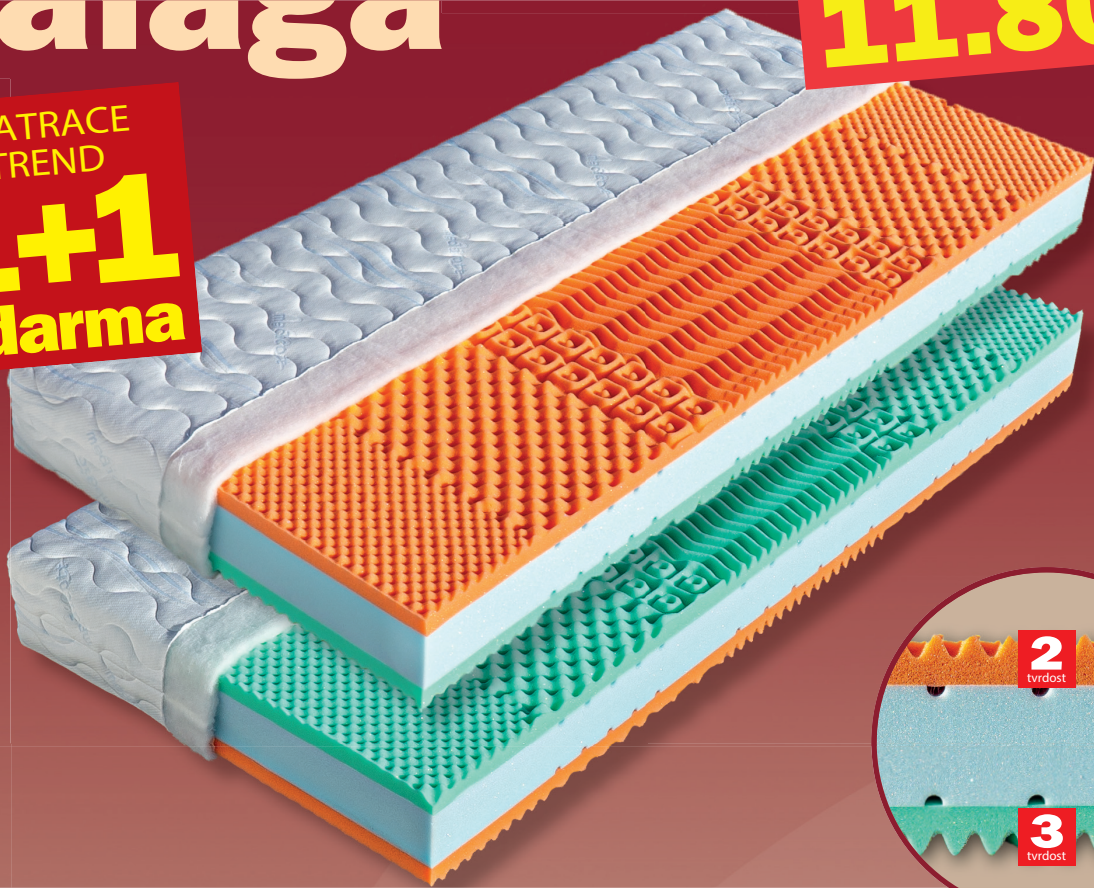

# Malaga

**11.801,-**

MATRACE  
TREND

**1+1  
zdarma**

Kvalitní sedmizónová matrace. Oranžová nosná vrstva (45 kg/m<sup>3</sup>) tvarovaná do masážních nopů je tvořena z viscoelastické pěny. Použitím této pěny se snižuje protitlak matrace na ležící tělo. Zelená nosná vrstva tvarovaná do masážních nopů je tvořena z kvalitní pěny MediFoam (35 kg/m<sup>3</sup>). Jádro matrace tvoří elastická pěna MediFoam (35 kg/m<sup>3</sup>), která je provzdušněna otvory zaručujícími ventilaci a změkčení matrace v oblasti ramen. Je vhodná pro všechny typy roštů.

Klinicky testováno.

Celková výška matrace cca 19 cm.

výška včetně potahu	úplet, Aloe Vera	SilverGuard, Lyocell, Medicott, Levandule, Stone
195 x 80 x 19	11 801	13 072
195 x 85 x 19	11 801	13 072
200 x 80 x 19	11 801	13 072
200 x 90 x 19	11 801	13 072
200 x 100 x 19	12 981	14 379
200 x 120 x 19	18 882	20 915
200 x 140 x 19	23 602	26 143
200 x 160 x 19	23 602	26 143
200 x 180 x 19	23 602	26 143